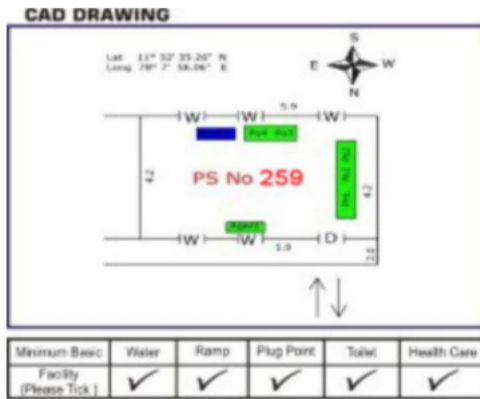

Google Map View

Polling Station Building Front View

Polling Station Front View

Cad View

Key MAP View

1	BDW2331858	பெயர் : சரசு - கணவர் பெயர்: வருதராஜ் - வீட்டு எண் : 1 வயது : 71 பாலினம் : பெண்	Photo is available	2	ROS0463547	பெயர் : புனிதா - கணவர் பெயர்: சுரேஷ்பாபு - வீட்டு எண் : 1 வயது : 39 பாலினம் : பெண்	Photo is available	3	ROS0463620	பெயர் : சிதம்பரம் - தந்தையின் பெயர்: கோவிந்தராசு - வீட்டு எண் : 1 வயது : 33 பாலினம் : ஆண்	Photo is available
4	YAK0354852	பெயர் : குழந்தைவேல் - தந்தையின் பெயர்: வரதராஜ் - வீட்டு எண் : 1/11 வயது : 50 பாலினம் : ஆண்	Photo is available	5	YAK0210179	பெயர் : கௌசல்யா - கணவர் பெயர்: குழந்தைவேல் - வீட்டு எண் : 1/11 வயது : 40 பாலினம் : பெண்	Photo is available	6	ROS2251122	பெயர் : விசுவபாரதி கு தந்தையின் பெயர்: குழந்தைவேல் வீட்டு எண் : 1/11 வயது : 20 பாலினம் : ஆண்	Photo is available
7	ROS1598697	பெயர் : மாணிக்கம் - தந்தையின் பெயர்: சுந்தரம் - வீட்டு எண் : 1-29 வயது : 76 பாலினம் : ஆண்	Photo is available	8	ROS0730671	பெயர் : ரம்யா - கணவர் பெயர்: ரமேஷ் - வீட்டு எண் : 1-59 வயது : 33 பாலினம் : பெண்	Photo is available	9	BDW2332435	பெயர் : பாவாயி - கணவர் பெயர்: செங்கோடன் - வீட்டு எண் : 2 வயது : 61 பாலினம் : பெண்	Photo is available
10	ROS1936681	பெயர் : பூவரசன் தந்தையின் பெயர்: பெரியசாமி வீட்டு எண் : 2/46 வயது : 23 பாலினம் : ஆண்	Photo is available	11	ROS2131951	பெயர் : தமிழரசன் தந்தையின் பெயர்: பெரியசாமி வீட்டு எண் : 2/46 வயது : 21 பாலினம் : ஆண்	Photo is available	12	ROS1098177	பெயர் : சும்தி கணவர் பெயர்: சிவசக்தி வீட்டு எண் : 3/21e வயது : 27 பாலினம் : பெண்	Photo is available
13	ROS1870120	பெயர் : மணிக்சந்துரு தந்தையின் பெயர்: சண்முகம் வீட்டு எண் : 4/8 வயது : 24 பாலினம் : ஆண்	Photo is available	14	ROS2004752	பெயர் : லிக்னெஷ்வரன் தந்தையின் பெயர்: பிரபாகரன் வீட்டு எண் : 4/12 வயது : 24 பாலினம் : ஆண்	Photo is available	15	ROS1598713	பெயர் : மாதேஸ்வரன் - தந்தையின் பெயர்: பழனிகவுண்டர் - வீட்டு எண் : 5 வயது : 59 பாலினம் : ஆண்	Photo is available
16	ROS1598721	பெயர் : ராஜம்மாள் கணவர் பெயர்: மாதேஸ்வரன் - வீட்டு எண் : 5 வயது : 49 பாலினம் : பெண்	Photo is available	17	ROS1598739	பெயர் : மாணிக்கம் - தந்தையின் பெயர்: பழனிகவுண்டர் - வீட்டு எண் : 6 வயது : 70 பாலினம் : ஆண்	Photo is available	18	BDW2333094	பெயர் : சுரேஸ்பாபு - தந்தையின் பெயர்: மாணிக்கம் - வீட்டு எண் : 6 வயது : 42 பாலினம் : ஆண்	Photo is available
19	ROS1598747	பெயர் : பெரியசாமி - தந்தையின் பெயர்: பழனிகவுண்டர் - வீட்டு எண் : 7 வயது : 69 பாலினம் : ஆண்	Photo is available	20	ROS1598762	பெயர் : வருதாயிஅம்மாள் - கணவர் பெயர்: பூவாகவுண்டர் - வீட்டு எண் : 8 வயது : 71 பாலினம் : பெண்	Photo is available	21	BDW2336741	பெயர் : குப்புசாமி - தந்தையின் பெயர்: பூவாகவுண்டர் - வீட்டு எண் : 8 வயது : 43 பாலினம் : ஆண்	Photo is available
22	ROS0550004	பெயர் : சரவணன் - தந்தையின் பெயர்: சேட்டு - வீட்டு எண் : 9 வயது : 31 பாலினம் : ஆண்	Photo is available	23	ROS1598770	பெயர் : வெள்ளையகவுண்டர் - தந்தையின் பெயர்: குப்பண்ணகவுண்டர் - வீட்டு எண் : 10 வயது : 71 பாலினம் : ஆண்	Photo is available	24	ROS2004992	பெயர் : கங்காதரன் தந்தையின் பெயர்: பூபதி வீட்டு எண் : 10/12 வயது : 24 பாலினம் : ஆண்	Photo is available
25	ROS1056043	பெயர் : ரோமியா தந்தையின் பெயர்: சக்திவேல் வீட்டு எண் : 10/17 வயது : 25 பாலினம் : பெண்	Photo is available	26	ROS0890897	பெயர் : சியாமளா - கணவர் பெயர்: கார்த்திகேயன் - வீட்டு எண் : 10-31 வயது : 31 பாலினம் : பெண்	Photo is available	27	ROS1598804	பெயர் : பொன்னுவேல் - தந்தையின் பெயர்: கந்தசாமி - வீட்டு எண் : 11 வயது : 66 பாலினம் : ஆண்	Photo is available
28	ROS0910760	பெயர் : பழனிசாமி - தந்தையின் பெயர்: ஆறுமுகம் - வீட்டு எண் : 11 வயது : 46 பாலினம் : ஆண்	Photo is available	29	ROS1598812	பெயர் : பழனிசாமி - தந்தையின் பெயர்: வரதராஜ் - வீட்டு எண் : 11-1 வயது : 54 பாலினம் : ஆண்	Photo is available	30	ROS1598820	பெயர் : ராஜநந்தினி - கணவர் பெயர்: பழனிசாமி - வீட்டு எண் : 11-1 வயது : 44 பாலினம் : பெண்	Photo is available