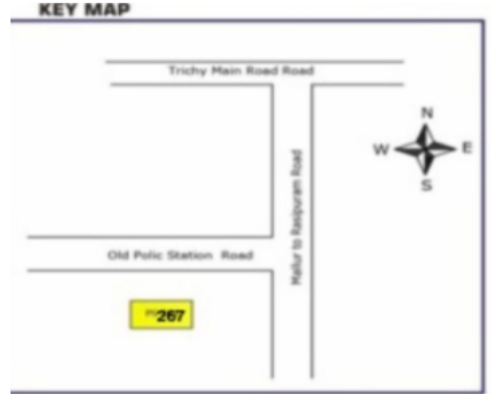

Key MAP View