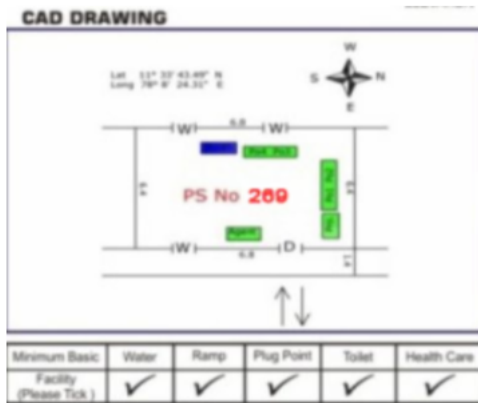

Google Map View

Polling Station Building Front View

Polling Station Front View

Cad View

Key MAP View

1	ROS0967091	பெயர் : ரகுவரன் - தந்தையின் பெயர்: மாணிக்கம் - வீட்டு எண் : 1 வயது : 36 பாலினம் : ஆண்	Photo is available	2	ROS0911784	பெயர் : விஜயகுமார் - தந்தையின் பெயர்: முருகேசன் - வீட்டு எண் : 1 வயது : 34 பாலினம் : ஆண்	Photo is available	3	ROS2042729	பெயர் : திலகவதி கணவர் பெயர்: மணிகண்டன் வீட்டு எண் : 1 வயது : 34 பாலினம் : பெண்	Photo is available
4	ROS0911842	பெயர் : வசந்தா - கணவர் பெயர்: ஜெகநாதன் - வீட்டு எண் : 1 வயது : 31 பாலினம் : பெண்	Photo is available	5	ROS2042745	பெயர் : தமிழ்செல்வன் தந்தையின் பெயர்: ரதிவேல் வீட்டு எண் : 1 வயது : 22 பாலினம் : ஆண்	Photo is available	6	ROS1693787	பெயர் : சீனிவாசன் - தந்தையின் பெயர்: மாரிமுத்துபண்டாரம் - வீட்டு எண் : 1-1 வயது : 62 பாலினம் : ஆண்	Photo is available
7	ROS1693795	பெயர் : மகேஸ்வரி - கணவர் பெயர்: சீனிவாசன் - வீட்டு எண் : 1-1 வயது : 59 பாலினம் : பெண்	Photo is available	8	ROS0171371	பெயர் : பிரியங்கா - தந்தையின் பெயர்: சீனிவாசன் - வீட்டு எண் : 1-1 வயது : 35 பாலினம் : பெண்	Photo is available	9	ROS1693803	பெயர் : தைலம்மாள் - கணவர் பெயர்: சூப்பசாமி - வீட்டு எண் : 1-2 வயது : 81 பாலினம் : பெண்	Photo is available
10	ROS2027498	பெயர் : முருகன் தந்தையின் பெயர்: பரமசிவம் வீட்டு எண் : 1/2 வயது : 35 பாலினம் : ஆண்	Photo is available	11	ROS1924190	பெயர் : நந்தினி கணவர் பெயர்: முருகன் வீட்டு எண் : 1/2 வயது : 28 பாலினம் : பெண்	Photo is available	12	ROS1693811	பெயர் : கமலம் - கணவர் பெயர்: ஆணைகவுண்டர் - வீட்டு எண் : 1-4 வயது : 75 பாலினம் : பெண்	Photo is available
13	ROS1693829	பெயர் : சந்திரசேகரன் - தந்தையின் பெயர்: ஆணைகவுண்டர் - வீட்டு எண் : 1-4 வயது : 61 பாலினம் : ஆண்	Photo is available	14	ROS1693837	பெயர் : கோகிலா - கணவர் பெயர்: சந்திரசேகரன் - வீட்டு எண் : 1-4 வயது : 54 பாலினம் : பெண்	Photo is available	15	ROS1057397	பெயர் : ராகவி கணவர் பெயர்: தம்பிதுரை வீட்டு எண் : 1/5 வயது : 31 பாலினம் : பெண்	Photo is available
16	ROS1057371	பெயர் : கிர்த்திகா தந்தையின் பெயர்: பூபாலன் வீட்டு எண் : 1/5 வயது : 27 பாலினம் : பெண்	Photo is available	17	ROS1693852	பெயர் : பழனிமாமாள் - கணவர் பெயர்: மாரியப்பன் - வீட்டு எண் : 1-6 வயது : 69 பாலினம் : பெண்	Photo is available	18	BDW1486448	பெயர் : ஜெயரத்தினம் - தந்தையின் பெயர்: மாரியப்பன் - வீட்டு எண் : 1-6 வயது : 43 பாலினம் : ஆண்	Photo is available
19	BDW3362407	பெயர் : பிரகாஷ் - தந்தையின் பெயர்: மாரியப்பன் - வீட்டு எண் : 1-6 வயது : 38 பாலினம் : ஆண்	Photo is available	20	ROS0254896	பெயர் : மேனகா - கணவர் பெயர்: பிரகாஷ் - வீட்டு எண் : 1-6 வயது : 37 பாலினம் : பெண்	Photo is available	21	ROS0254649	பெயர் : ரம்யா - கணவர் பெயர்: ஜெயரத்தினம் - வீட்டு எண் : 1-6 வயது : 35 பாலினம் : பெண்	Photo is available
22	ROS2276137	பெயர் : சுவாதி தந்தையின் பெயர்: நல்லசிவம் வீட்டு எண் : 1/6 வயது : 30 பாலினம் : பெண்	Photo is available	23	ROS1693860	பெயர் : ரங்கநாயகி - கணவர் பெயர்: செங்கோட்டையன் - வீட்டு எண் : 1-7 வயது : 69 பாலினம் : பெண்	Photo is available	24	BDW2279511	பெயர் : சக்திவேல் - தாயின் பெயர்: ரங்கநாயகி - வீட்டு எண் : 1-7 வயது : 44 பாலினம் : ஆண்	Photo is available
25	BDW2278885	பெயர் : உமாராணி - கணவர் பெயர்: சக்திவேல் - வீட்டு எண் : 1-7 வயது : 40 பாலினம் : பெண்	Photo is available	26	ROS2279404	பெயர் : சமத்ரா தந்தையின் பெயர்: சக்திவேல் வீட்டு எண் : 1/7 வயது : 19 பாலினம் : பெண்	Photo is available	27	BDW1437094	பெயர் : வரதராஜன் - தந்தையின் பெயர்: பூவாக்கவுண்டர் - வீட்டு எண் : 1-8 வயது : 66 பாலினம் : ஆண்	Photo is available
28	BDW1436997	பெயர் : இந்திரா - கணவர் பெயர்: வரதராஜன் - வீட்டு எண் : 1-8 வயது : 53 பாலினம் : பெண்	Photo is available	29	ROS0691451	பெயர் : விமல் - தந்தையின் பெயர்: வரதராஜன் வீட்டு எண் : 1-8 வயது : 30 பாலினம் : ஆண்	Photo is available	30	BDW2280386	பெயர் : மணி - தந்தையின் பெயர்: பெரியசாமி - வீட்டு எண் : 1-8-1 வயது : 60 பாலினம் : ஆண்	Photo is available