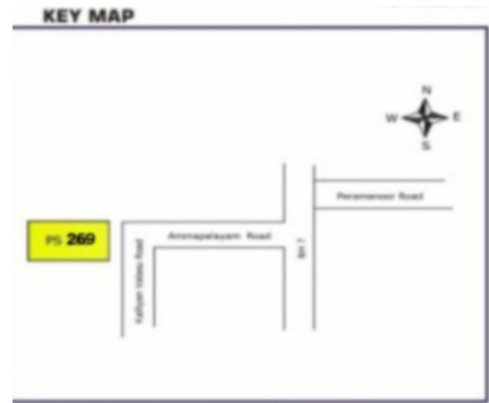

Key MAP View