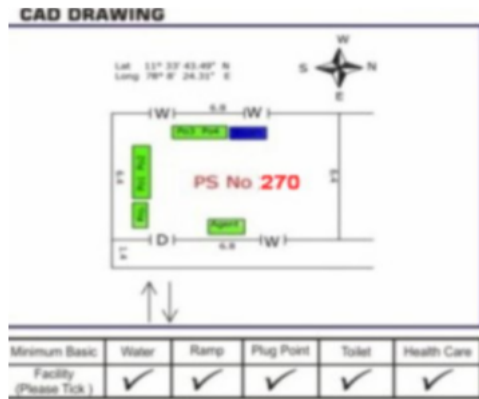

**Google Map View**

**Polling Station Building Front View**

**Polling Station Front View**

**Cad View**

**Key MAP View**

1 பெயர் : வசந்தா - கணவர் பெயர்: கந்தசாமி - வீட்டு எண் : 1 வயது : 64 பாலினம் : பெண் Photo is available	ROS0911990	2 பெயர் : மனோஜ்குமார் - தந்தையின் பெயர்: கோவிந்தராஜ் - வீட்டு எண் : 1 வயது : 31 பாலினம் : ஆண் Photo is available	ROS0653444	3 பெயர் : நவீன்குமார் தந்தையின் பெயர்: முருகேசன் வீட்டு எண் : 1/133 வயது : 19 பாலினம் : ஆண் Photo is available	ROS2297927
4 பெயர் : சுஜிதா கணவர் பெயர்: மணிகண்டன் வீட்டு எண் : 2/72 வயது : 31 பாலினம் : பெண் Photo is available	IOD0573436	5 பெயர் : தனம் - கணவர் பெயர்: முருகேசன் - வீட்டு எண் : 3 வயது : 54 பாலினம் : பெண் Photo is available	BDW2336246	# 6 பெயர் : செல்லம்மாள் குப்புசாமி கணவர் பெயர்: குப்புசாமி வீட்டு எண் : 14-74/1 வயது : 47 பாலினம் : பெண் Photo is available	ROS0967349
7 பெயர் : சுந்தரராஜன் - தந்தையின் பெயர்: அம்மாசி - வீட்டு எண் : 3 வயது : 39 பாலினம் : ஆண் Photo is available	ROS0967356	8 பெயர் : நடராஜன் - தந்தையின் பெயர்: சொக்கலிங்கம் - வீட்டு எண் : 3 வயது : 37 பாலினம் : ஆண் Photo is available	ROS0298711	9 பெயர் : கருணாகரன் - தந்தையின் பெயர்: முருகேசன் - வீட்டு எண் : 3 வயது : 33 பாலினம் : ஆண் Photo is available	ROS0463208
10 பெயர் : கண்ணன் - தந்தையின் பெயர்: முருகேசன் - வீட்டு எண் : 3 வயது : 32 பாலினம் : ஆண் Photo is available	ROS0463091	11 பெயர் : சேகர் - தந்தையின் பெயர்: ராஜா - வீட்டு எண் : 3 வயது : 32 பாலினம் : ஆண் Photo is available	ROS0468074	12 பெயர் : தாமரை - கணவர் பெயர்: உமாசங்கர் - வீட்டு எண் : 3 வயது : 31 பாலினம் : பெண் Photo is available	ROS0912022
13 பெயர் : மணிமேகலை - கணவர் பெயர்: சுந்தரராஜன் - வீட்டு எண் : 3 வயது : 31 பாலினம் : பெண் Photo is available	ROS0967372	14 பெயர் : அன்பழகன் - தந்தையின் பெயர்: சேகர் - வீட்டு எண் : 3 வயது : 31 பாலினம் : ஆண் Photo is available	ROS0691667	15 பெயர் : அபினா - தந்தையின் பெயர்: முருகேசன் - வீட்டு எண் : 3 வயது : 28 பாலினம் : பெண் Photo is available	ROS0967398
16 பெயர் : சங்கீதா - கணவர் பெயர்: கார்த்திகேயன் வீட்டு எண் : 3-17 வயது : 38 பாலினம் : பெண் Photo is available	ROS0691766	17 பெயர் : ஹர்ஷினி தந்தையின் பெயர்: கார்த்திகேயன் வீட்டு எண் : 3/17 வயது : 19 பாலினம் : பெண் Photo is available	ROS2290302	18 பெயர் : ஸ்ரீஜா - கணவர் பெயர்: யுவராஜா - வீட்டு எண் : 3/25 வயது : 40 பாலினம் : பெண் Photo is available	ROS0114389
19 பெயர் : கோவிந்தராஜ் - தந்தையின் பெயர்: லட்சுமணன் - வீட்டு எண் : 3-31 வயது : 67 பாலினம் : ஆண் Photo is available	BDW2280352	20 பெயர் : சாந்தி - கணவர் பெயர்: கோவிந்தராஜ் - வீட்டு எண் : 3-31 வயது : 60 பாலினம் : பெண் Photo is available	BDW2279552	21 பெயர் : நீலவேணி தந்தையின் பெயர்: பழனிசாமி வீட்டு எண் : 3/31 வயது : 26 பாலினம் : பெண் Photo is available	ROS1077353
22 பெயர் : காளியண்ணன் - தந்தையின் பெயர்: கந்தசாமிகவுண்டர் வீட்டு எண் : 3-33 வயது : 76 பாலினம் : ஆண் Photo is available	ROS1706480	23 பெயர் : அலமேலு - கணவர் பெயர்: காளியண்ணன் - வீட்டு எண் : 3-33 வயது : 67 பாலினம் : பெண் Photo is available	ROS1706498	24 பெயர் : பூபாலன் - தந்தையின் பெயர்: காளியண்ணன் - வீட்டு எண் : 3-33 வயது : 46 பாலினம் : ஆண் Photo is available	BDW2285211
25 பெயர் : பெரியசாமி - தந்தையின் பெயர்: கந்தசாமி - வீட்டு எண் : 3-34 வயது : 66 பாலினம் : ஆண் Photo is available	ROS1706506	26 பெயர் : மல்லிகா - கணவர் பெயர்: பெரியசாமி - வீட்டு எண் : 3-34 வயது : 51 பாலினம் : பெண் Photo is available	ROS1708692	27 பெயர் : சிவசக்திவேல் - தந்தையின் பெயர்: நாடராயன் வீட்டு எண் : 3-34 வயது : 43 பாலினம் : ஆண் Photo is available	ROS0467837
28 பெயர் : மேகலா - தந்தையின் பெயர்: பெரியசாமி - வீட்டு எண் : 3-34 வயது : 36 பாலினம் : பெண் Photo is available	ROS0467852	29 பெயர் : விக்னேஷ் - தந்தையின் பெயர்: பெரியசாமி - வீட்டு எண் : 3-34 வயது : 32 பாலினம் : ஆண் Photo is available	ROS0467845	30 பெயர் : கார்த்திகா சி தந்தையின் பெயர்: சிவசக்திவேல் வீட்டு எண் : 3/34 வயது : 19 பாலினம் : பெண் Photo is available	ROS2306801