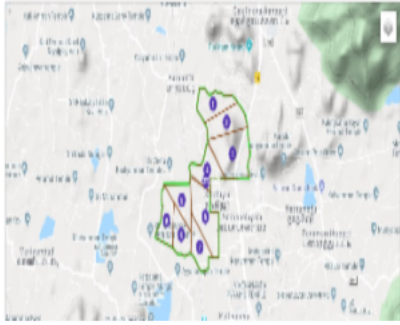

Nazri Naksha