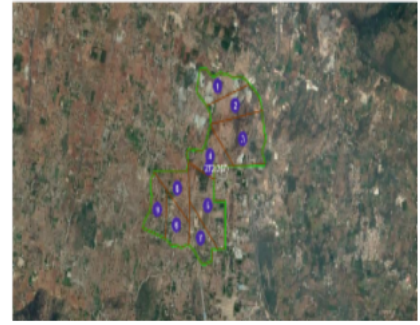

Google Map View