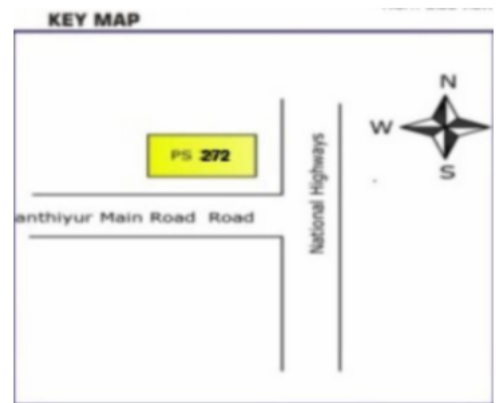

Key MAP View