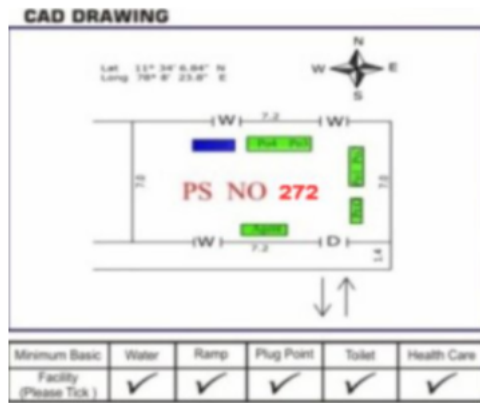

Google Map View

Polling Station Building Front View

Polling Station Front View

Cad View

Key MAP View

1	BDW3257292	பெயர் : வினோத் - தந்தையின் பெயர்: கிருஷ்ணமூர்த்தி - வீட்டு எண் : 1 வயது : 39 பாலினம் : ஆண்	Photo is available	2	RTW0233353	பெயர் : மைதிலி தேவி கணவர் பெயர்: வினோத் வீட்டு எண் : 1/11 வயது : 35 பாலினம் : பெண்	Photo is available	3	ROS1941335	பெயர் : நவீனா கணவர் பெயர்: சதீஷ் வீட்டு எண் : 1/11 வயது : 31 பாலினம் : பெண்	Photo is available
4	ROS2063451	பெயர் : கோகிலா கணவர் பெயர்: பிரேம் குமார் வீட்டு எண் : 1-23 வயது : 23 பாலினம் : பெண்	Photo is available	5	ROS0553123	பெயர் : கண்மணி - கணவர் பெயர்: சக்திவேல் - வீட்டு எண் : 2 வயது : 34 பாலினம் : பெண்	Photo is available	6	ROS1718147	பெயர் : பாலசுப்ரமணி - தந்தையின் பெயர்: சென்னிமலை - வீட்டு எண் : 2-1 வயது : 72 பாலினம் : ஆண்	Photo is available
7	ROS1718154	பெயர் : பழனியம்மாள் - கணவர் பெயர்: பாலசுப்ரமணி - வீட்டு எண் : 2-1 வயது : 69 பாலினம் : பெண்	Photo is available	8	ROS1718162	பெயர் : அருள்முருகன் - தந்தையின் பெயர்: பாலசுப்ரமணி - வீட்டு எண் : 2-1 வயது : 50 பாலினம் : ஆண்	Photo is available	9	BDW2280212	பெயர் : சூதா - கணவர் பெயர்: அருள்முருகன் - வீட்டு எண் : 2-1 வயது : 44 பாலினம் : பெண்	Photo is available
10	ROS0468454	பெயர் : லலிதா - கணவர் பெயர்: கிருஷ்ணமூர்த்தி - வீட்டு எண் : 2-2-1 வயது : 56 பாலினம் : பெண்	Photo is available	11	ROS0468447	பெயர் : சதீஸ் - தந்தையின் பெயர்: கிருஷ்ணமூர்த்தி - வீட்டு எண் : 2-2-1 வயது : 35 பாலினம் : ஆண்	Photo is available	12	ROS1718170	பெயர் : கந்தாயி - கணவர் பெயர்: ராசாகவுண்டர் - வீட்டு எண் : 2-3 வயது : 76 பாலினம் : பெண்	Photo is available
13	ROS1718188	பெயர் : செண்பகவள்ளி - தந்தையின் பெயர்: ராசாகவுண்டர் - வீட்டு எண் : 2-3 வயது : 54 பாலினம் : பெண்	Photo is available	14	BDW2284313	பெயர் : பாலசுப்ரமணி - தந்தையின் பெயர்: ராசாகவுண்டர் - வீட்டு எண் : 2-3 வயது : 54 பாலினம் : ஆண்	Photo is available	15	ROS0114553	பெயர் : சரஸ்வதி கணவர் பெயர்: பாலசுப்ரமணி - வீட்டு எண் : 2-3 வயது : 37 பாலினம் : பெண்	Photo is available
16	ROS1718196	பெயர் : வெங்கடாசலம் - தந்தையின் பெயர்: பெரியண்ணகவுண்டர் - வீட்டு எண் : 2-4 வயது : 75 பாலினம் : ஆண்	Photo is available	17	ROS1718204	பெயர் : மாரியம்மாள் - கணவர் பெயர்: வெங்கடாசலம் - வீட்டு எண் : 2-4 வயது : 65 பாலினம் : பெண்	Photo is available	18	BDW2278083	பெயர் : சக்திவேல் - தந்தையின் பெயர்: வெங்கடாசலம் - வீட்டு எண் : 2-4 வயது : 44 பாலினம் : ஆண்	Photo is available
19	ROS1718220	பெயர் : காந்திமதி - கணவர் பெயர்: நடேசன் - வீட்டு எண் : 2-5 வயது : 68 பாலினம் : பெண்	Photo is available	20	BDW1331453	பெயர் : ராஜ்குமார் - தந்தையின் பெயர்: நடேசன் - வீட்டு எண் : 2-5 வயது : 48 பாலினம் : ஆண்	Photo is available	21	BDW1331420	பெயர் : சிவகுமார் - தந்தையின் பெயர்: நடேசன் - வீட்டு எண் : 2-5 வயது : 46 பாலினம் : ஆண்	Photo is available
22	BDW2284495	பெயர் : கலைவாணி - கணவர் பெயர்: ராஜ்குமார் - வீட்டு எண் : 2-5 வயது : 43 பாலினம் : பெண்	Photo is available	23	ROS0068346	பெயர் : ரேவதி - கணவர் பெயர்: சிவக்குமார் - வீட்டு எண் : 2-5 வயது : 42 பாலினம் : பெண்	Photo is available	24	ROS2271542	பெயர் : பூநீராம் ரா தாயின் பெயர்: கலைவாணி ரா வீட்டு எண் : 2/5 வயது : 20 பாலினம் : ஆண்	Photo is available
25	ROS2317659	பெயர் : தேவம் பிரியன். சி தாயின் பெயர்: ரேவதி சி வீட்டு எண் : 2/5 வயது : 19 பாலினம் : ஆண்	Photo is available	26	ROS1718246	பெயர் : கோவிந்தம்மாள் - கணவர் பெயர்: நடேசன் - வீட்டு எண் : 2-6 வயது : 63 பாலினம் : பெண்	Photo is available	27	BDW2279453	பெயர் : மணிவண்ணன் - தந்தையின் பெயர்: நடேசன் - வீட்டு எண் : 2-6 வயது : 40 பாலினம் : ஆண்	Photo is available
28	ROS1936087	பெயர் : வினிதா கணவர் பெயர்: மணிவண்ணன் வீட்டு எண் : 2/6 வயது : 29 பாலினம் : பெண்	Photo is available	29	ROS0068353	பெயர் : இராமன் - தந்தையின் பெயர்: குப்புசாமி - வீட்டு எண் : 2-7 வயது : 71 பாலினம் : ஆண்	Photo is available	30	ROS1718253	பெயர் : எல்லம்மாள் - கணவர் பெயர்: ராமன் - வீட்டு எண் : 2-7 வயது : 68 பாலினம் : பெண்	Photo is available