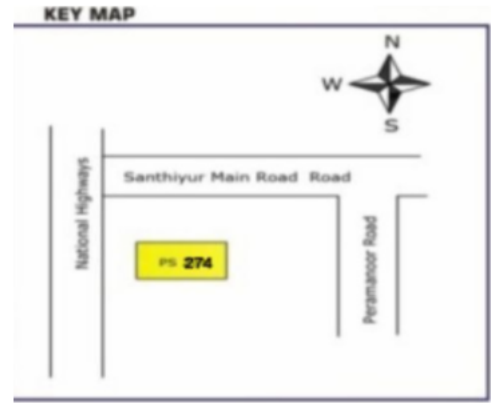

Key MAP View