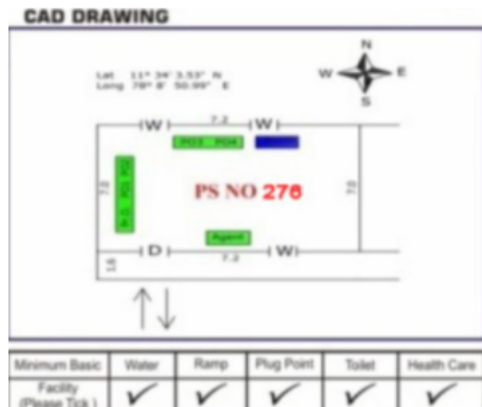

Google Map View

Polling Station Building Front View

Polling Station Front View

Cad View

Key MAP View

1	BDW3258423	பெயர் : அலமேலுஅம்மாள் - கணவர் பெயர்: முத்துகவுண்டர் - வீட்டு எண் : 1 வயது : 87 பாலினம் : பெண்	Photo is available	2	BDW2301935	பெயர் : சிவகாமிஅம்மாள் - கணவர் பெயர்: முத்துகவுண்டர் - வீட்டு எண் : 1 வயது : 71 பாலினம் : பெண்	Photo is available	3	ROS1677160	பெயர் : மணி - தந்தையின் பெயர்: முத்துகவுண்டர் - வீட்டு எண் : 1 வயது : 57 பாலினம் : ஆண்	Photo is available
4	BDW2301927	பெயர் : அமுதா - கணவர் பெயர்: மணி - வீட்டு எண் : 1 வயது : 49 பாலினம் : பெண்	Photo is available	5	ROS0069815	பெயர் : நவீன் - தந்தையின் பெயர்: பாலசுப்பரமணியன் - வீட்டு எண் : 1 வயது : 38 பாலினம் : ஆண்	Photo is available	6	ROS2047462	பெயர் : அபிநயா தந்தையின் பெயர்: மாதையன் வீட்டு எண் : 1 வயது : 22 பாலினம் : பெண்	Photo is available
7	ROS1922400	பெயர் : மகிழன் அரங்கசாமி தந்தையின் பெயர்: அரங்கசாமி சின்னப்பன் வீட்டு எண் : 1/1 வயது : 25 பாலினம் : ஆண்	Photo is available	8	ROS2060325	பெயர் : ரகுநாத் தந்தையின் பெயர்: ஆனந்தன் வீட்டு எண் : 1-1 வயது : 23 பாலினம் : ஆண்	Photo is available	9	ROS1880939	பெயர் : தேவிகா தந்தையின் பெயர்: ராஜா வீட்டு எண் : 1/2 வயது : 24 பாலினம் : பெண்	Photo is available
10	ROS2305365	பெயர் : மோகனபிரியா பா தந்தையின் பெயர்: பாலாஜி வீ வீட்டு எண் : 1/2 வயது : 19 பாலினம் : பெண்	Photo is available	11	ROS0337816	பெயர் : சந்தோஷ்குமார் - தந்தையின் பெயர்: ராமசாமி - வீட்டு எண் : 1-3 வயது : 33 பாலினம் : ஆண்	Photo is available	12	ROS1970771	பெயர் : திலகவதி கணவர் பெயர்: சந்தோஷ்குமார் வீட்டு எண் : 1/3 வயது : 31 பாலினம் : பெண்	Photo is available
13	ROS1937515	பெயர் : மாரியம்மாள் கணவர் பெயர்: மணி வீட்டு எண் : 1/5 வயது : 64 பாலினம் : பெண்	Photo is available	14	ROS1937606	பெயர் : மலர் தந்தையின் பெயர்: மணி வீட்டு எண் : 1/5 வயது : 50 பாலினம் : பெண்	Photo is available	15	ROS186649	பெயர் : கண்ணன் தந்தையின் பெயர்: பழனிசாமி வீட்டு எண் : 1/6 வயது : 25 பாலினம் : ஆண்	Photo is available
16	ROS0692376	பெயர் : செளந்தராஜன் - தந்தையின் பெயர்: நாகராஜன் - வீட்டு எண் : 1-27 வயது : 37 பாலினம் : ஆண்	Photo is available	17	ROS2274637	பெயர் : மாலினி ஹ இதரர் பெயர்: நந்தினி சிஸ்டர் வீட்டு எண் : 1/33-1 வயது : 20 பாலினம் : பெண்	Photo is available	18	GMV2326619	பெயர் : கோவிந்தராஜ் - தந்தையின் பெயர்: நல்லசாமி - வீட்டு எண் : 1/36 வயது : 50 பாலினம் : ஆண்	Photo is available
19	IYE1523661	பெயர் : பிரவீன்குமார் தந்தையின் பெயர்: கோவிந்தராஜ் வீட்டு எண் : 1/36 வயது : 27 பாலினம் : ஆண்	Photo is available	20	IYE1537448	பெயர் : சுரேந்திரன் தந்தையின் பெயர்: கோவிந்தராஜ் வீட்டு எண் : 1/36 வயது : 26 பாலினம் : ஆண்	Photo is available	21	FQV2148351	பெயர் : சரவணகுமார் ப தந்தையின் பெயர்: பன்னீர்செல்வம் வீட்டு எண் : 1/45, வயது : 44 பாலினம் : ஆண்	Photo is available
22	BDW2300564	பெயர் : வெங்கடேஷ் தந்தையின் பெயர்: ஈஸ்வரன் - வீட்டு எண் : 1/53-2 வயது : 40 பாலினம் : ஆண்	Photo is available	23	ROS1106863	பெயர் : ஜெயந்தி கணவர் பெயர்: முருகன் வீட்டு எண் : 1/54ஏ வயது : 51 பாலினம் : பெண்	Photo is available	24	ROS1847458	பெயர் : கௌரி தந்தையின் பெயர்: சித்தையன் வீட்டு எண் : 1/99 வயது : 27 பாலினம் : பெண்	Photo is available
25	ROS2127959	பெயர் : விக்ரம் ஜெ தாயின் பெயர்: சாந்தி வீட்டு எண் : 1/120 வயது : 21 பாலினம் : ஆண்	Photo is available	26	ROS1847672	பெயர் : சரண்யா தந்தையின் பெயர்: சாமிநாதன் வீட்டு எண் : 1/121 வயது : 25 பாலினம் : பெண்	Photo is available	27	ROS0912469	பெயர் : தயானந்த் - தந்தையின் பெயர்: பழனிப்பன் - வீட்டு எண் : 2 வயது : 30 பாலினம் : ஆண்	Photo is available
28	ROS0912485	பெயர் : நந்தினி - கணவர் பெயர்: சந்திரசேகரன் - வீட்டு எண் : 2 வயது : 29 பாலினம் : பெண்	Photo is available	29	ROS0912501	பெயர் : அபிமன்யு - தந்தையின் பெயர்: ஐயப்பன் - வீட்டு எண் : 2 வயது : 28 பாலினம் : ஆண்	Photo is available	30	ROS0912519	பெயர் : ரங்கநாதன் - தந்தையின் பெயர்: முருகேசன் - வீட்டு எண் : 2 வயது : 28 பாலினம் : ஆண்	Photo is available