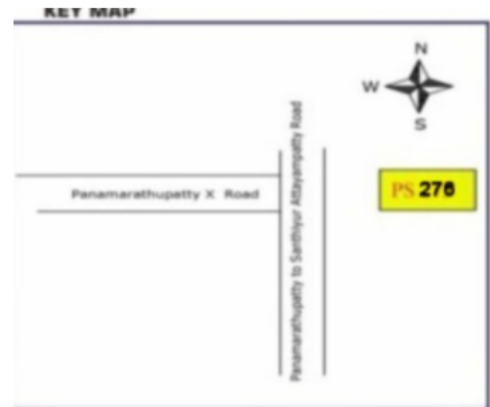

Google Map View

Polling Station Building Front View

Polling Station Front View

Cad View

Key MAP View

1	BDW3258423	பெயர் : அலமேலுஅம்மாள் - கணவர் பெயர்: முத்துகவுண்டர் - வீட்டு எண் : 1 வயது : 87 பாலினம் : பெண்	Photo is available	2	BDW2301935	பெயர் : சிவகாமிஅம்மாள் - கணவர் பெயர்: முத்துகவுண்டர் - வீட்டு எண் : 1 வயது : 71 பாலினம் : பெண்	Photo is available	3	ROS1677160	பெயர் : மணி - தந்தையின் பெயர்: முத்துகவுண்டர் - வீட்டு எண் : 1 வயது : 57 பாலினம் : ஆண்	Photo is available
4	BDW2301927	பெயர் : அமுதா - கணவர் பெயர்: மணி - வீட்டு எண் : 1 வயது : 49 பாலினம் : பெண்	Photo is available	5	ROS0069815	பெயர் : நவீன் - தந்தையின் பெயர்: பாலசுப்பரமணியன் - வீட்டு எண் : 1 வயது : 38 பாலினம் : ஆண்	Photo is available	6	ROS2047462	பெயர் : அபிநயா தந்தையின் பெயர்: மாதையன் வீட்டு எண் : 1 வயது : 22 பாலினம் : பெண்	Photo is available
7	ROS1922400	பெயர் : மகிழன் அரங்கசாமி தந்தையின் பெயர்: அரங்கசாமி சின்னப்பன் வீட்டு எண் : 1/1 வயது : 25 பாலினம் : ஆண்	Photo is available	8	ROS2060325	பெயர் : ரகுநாத் தந்தையின் பெயர்: ஆனந்தன் வீட்டு எண் : 1-1 வயது : 23 பாலினம் : ஆண்	Photo is available	9	ROS1880939	பெயர் : தேவிகா தந்தையின் பெயர்: ராஜா வீட்டு எண் : 1/2 வயது : 24 பாலினம் : பெண்	Photo is available
10	ROS2305365	பெயர் : மோகனபிரியா பா தந்தையின் பெயர்: பாலாஜி வீ வீட்டு எண் : 1/2 வயது : 19 பாலினம் : பெண்	Photo is available	11	ROS0337816	பெயர் : சந்தோஷ்குமார் - தந்தையின் பெயர்: ராமசாமி - வீட்டு எண் : 1-3 வயது : 33 பாலினம் : ஆண்	Photo is available	12	ROS1970771	பெயர் : திலகவதி கணவர் பெயர்: சந்தோஷ்குமார் வீட்டு எண் : 1/3 வயது : 31 பாலினம் : பெண்	Photo is available
13	ROS1937515	பெயர் : மாரியம்மாள் கணவர் பெயர்: மணி வீட்டு எண் : 1/5 வயது : 64 பாலினம் : பெண்	Photo is available	14	ROS1937606	பெயர் : மலர் தந்தையின் பெயர்: மணி வீட்டு எண் : 1/5 வயது : 50 பாலினம் : பெண்	Photo is available	15	ROS186649	பெயர் : கண்ணன் தந்தையின் பெயர்: பழனிசாமி வீட்டு எண் : 1/6 வயது : 25 பாலினம் : ஆண்	Photo is available
16	ROS0692376	பெயர் : செளந்தராஜன் - தந்தையின் பெயர்: நாகராஜன் - வீட்டு எண் : 1-27 வயது : 37 பாலினம் : ஆண்	Photo is available	17	ROS2274637	பெயர் : மாலினி ஹ இதரர் பெயர்: நந்தினி சிஸ்டர் வீட்டு எண் : 1/33-1 வயது : 20 பாலினம் : பெண்	Photo is available	18	GMV2326619	பெயர் : கோவிந்தராஜ் - தந்தையின் பெயர்: நல்லசாமி - வீட்டு எண் : 1/36 வயது : 50 பாலினம் : ஆண்	Photo is available
19	IYE1523661	பெயர் : பிரவீன்குமார் தந்தையின் பெயர்: கோவிந்தராஜ் வீட்டு எண் : 1/36 வயது : 27 பாலினம் : ஆண்	Photo is available	20	IYE1537448	பெயர் : சுரேந்திரன் தந்தையின் பெயர்: கோவிந்தராஜ் வீட்டு எண் : 1/36 வயது : 26 பாலினம் : ஆண்	Photo is available	21	FQV2148351	பெயர் : சரவணகுமார் ப தந்தையின் பெயர்: பன்னீர்செல்வம் வீட்டு எண் : 1/45, வயது : 44 பாலினம் : ஆண்	Photo is available
22	BDW2300564	பெயர் : வெங்கடேஷ் தந்தையின் பெயர்: ஈஸ்வரன் - வீட்டு எண் : 1/53-2 வயது : 40 பாலினம் : ஆண்	Photo is available	23	ROS1106863	பெயர் : ஜெயந்தி கணவர் பெயர்: முருகன் வீட்டு எண் : 1/54ஏ வயது : 51 பாலினம் : பெண்	Photo is available	24	ROS1847458	பெயர் : கௌரி தந்தையின் பெயர்: சித்தையன் வீட்டு எண் : 1/99 வயது : 27 பாலினம் : பெண்	Photo is available
25	ROS2127959	பெயர் : விக்ரம் ஜெ தாயின் பெயர்: சாந்தி வீட்டு எண் : 1/120 வயது : 21 பாலினம் : ஆண்	Photo is available	26	ROS1847672	பெயர் : சரண்யா தந்தையின் பெயர்: சாமிநாதன் வீட்டு எண் : 1/121 வயது : 25 பாலினம் : பெண்	Photo is available	27	ROS0912469	பெயர் : தயானந்த் - தந்தையின் பெயர்: பழனிப்பன் - வீட்டு எண் : 2 வயது : 30 பாலினம் : ஆண்	Photo is available
28	ROS0912485	பெயர் : நந்தினி - கணவர் பெயர்: சந்திரசேகரன் - வீட்டு எண் : 2 வயது : 29 பாலினம் : பெண்	Photo is available	29	ROS0912501	பெயர் : அபிமன்யு - தந்தையின் பெயர்: ஐயப்பன் - வீட்டு எண் : 2 வயது : 28 பாலினம் : ஆண்	Photo is available	30	ROS0912519	பெயர் : ரங்கநாதன் - தந்தையின் பெயர்: முருகேசன் - வீட்டு எண் : 2 வயது : 28 பாலினம் : ஆண்	Photo is available