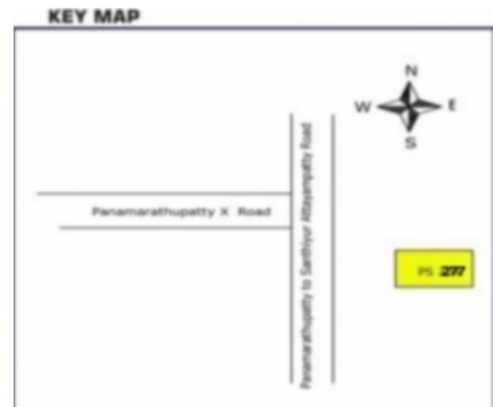

Key MAP View