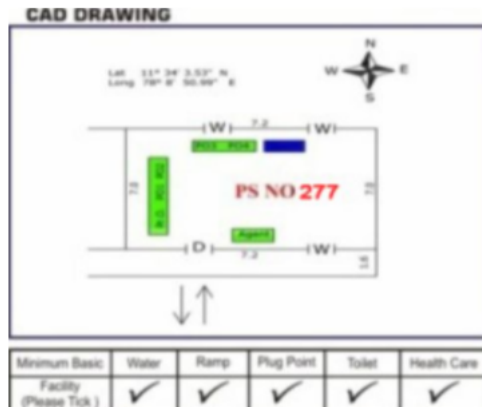

Google Map View

Polling Station Building Front View

Polling Station Front View

Cad View

Key MAP View

1 பெயர் : ஆனந்தன் - தந்தையின் பெயர்: வீரப்பன் - வீட்டு எண் : 1 வயது : 49 பாலினம் : ஆண்	ROS1683416 Photo is available	2 பெயர் : கணேசன் - தந்தையின் பெயர்: குருநாதன் - வீட்டு எண் : 1 வயது : 48 பாலினம் : ஆண்	BDW1434331 Photo is available	3 பெயர் : முருகேசன் - தந்தையின் பெயர்: மூக்கன் - வீட்டு எண் : 1 வயது : 46 பாலினம் : ஆண்	ROS0912543 Photo is available
4 பெயர் : முருகன் - தந்தையின் பெயர்: காளியப்பன் - வீட்டு எண் : 1 வயது : 45 பாலினம் : ஆண்	ROS0968750 Photo is available	5 பெயர் : முருகன் - தந்தையின் பெயர்: வீரப்பன் - வீட்டு எண் : 1 வயது : 43 பாலினம் : ஆண்	BDW1434356 Photo is available	6 பெயர் : கவிதா - கணவர் பெயர்: தேவராஜ் - வீட்டு எண் : 1 வயது : 41 பாலினம் : பெண்	ROS0968743 Photo is available
7 பெயர் : சங்கீதா - கணவர் பெயர்: கோபி - வீட்டு எண் : 1 வயது : 38 பாலினம் : பெண்	ROS0912584 Photo is available	8 பெயர் : கஸ்தூரி - கணவர் பெயர்: சீநிவாஸந் வீட்டு எண் : 1 வயது : 35 பாலினம் : பெண்	ROS0293027 Photo is available	9 பெயர் : பிரியா - கணவர் பெயர்: சரவணன் - வீட்டு எண் : 1 வயது : 29 பாலினம் : பெண்	ROS0912568 Photo is available
10 பெயர் : பவித்ரா பிரபு தந்தையின் பெயர்: சுப்ரமணி - வீட்டு எண் : 1 வயது : 29 பாலினம் : பெண்	ROS0912576 Photo is available	11 பெயர் : கிருத்திகா - தந்தையின் பெயர்: சுப்ரமணி - வீட்டு எண் : 1 வயது : 28 பாலினம் : பெண்	ROS0912535 Photo is available	12 பெயர் : அரவிந்த் - தந்தையின் பெயர்: பழனிவேல் - வீட்டு எண் : 1 வயது : 27 பாலினம் : ஆண்	ROS0968859 Photo is available
13 பெயர் : கௌசிகா - தந்தையின் பெயர்: கந்தசாமி - வீட்டு எண் : 1 வயது : 27 பாலினம் : பெண்	ROS0968834 Photo is available	14 பெயர் : உண்ணாமலை - கணவர் பெயர்: ஆனந்தன் - வீட்டு எண் : 1-1 வயது : 46 பாலினம் : பெண்	ROS0069591 Photo is available	15 பெயர் : பாரத்வாஜ் தந்தையின் பெயர்: கந்தசாமி வீட்டு எண் : 1/1 வயது : 26 பாலினம் : ஆண்	ROS2112183 Photo is available
16 பெயர் : யுவராணி தந்தையின் பெயர்: ஆனந்தன் வீட்டு எண் : 1/1 வயது : 21 பாலினம் : பெண்	ROS2180925 Photo is available	17 பெயர் : மீனா தந்தையின் பெயர்: ராஜா வீட்டு எண் : 1/2 வயது : 20 பாலினம் : பெண்	ROS2184893 Photo is available	18 பெயர் : வெள்ளையம்மாள் - கணவர் பெயர்: அப்புசாமி - வீட்டு எண் : 1-3 வயது : 43 பாலினம் : பெண்	ROS0256917 Photo is available
19 பெயர் : சசிகுமார் - தந்தையின் பெயர்: மாதப்பன் - வீட்டு எண் : 1-3 வயது : 42 பாலினம் : ஆண்	ROS0069609 Photo is available	20 பெயர் : சிவரஞ்சனி கணவர் பெயர்: கோகுலக்ரிக்ஷணன் வீட்டு எண் : 1/7 வயது : 33 பாலினம் : பெண்	ROS1970490 Photo is available	21 பெயர் : சித்ரா - கணவர் பெயர்: சீனீவாசன் - வீட்டு எண் : 1-9 வயது : 63 பாலினம் : பெண்	ROS0069641 Photo is available
22 பெயர் : பாலு - தந்தையின் பெயர்: காளியப்பன் - வீட்டு எண் : 1-9 வயது : 53 பாலினம் : ஆண்	ROS0069617 Photo is available	23 பெயர் : மாணிக்கம் - கணவர் பெயர்: பாலு - வீட்டு எண் : 1-9 வயது : 49 பாலினம் : பெண்	ROS0069625 Photo is available	24 பெயர் : ராணி - தந்தையின் பெயர்: சீனீவாசன் - வீட்டு எண் : 1-9 வயது : 43 பாலினம் : பெண்	ROS0069658 Photo is available
25 பெயர் : உதயகுமார் - தந்தையின் பெயர்: சீனீவாசன் - வீட்டு எண் : 1-9 வயது : 40 பாலினம் : ஆண்	ROS0069666 Photo is available	26 பெயர் : ஜெயக்கொடி - தந்தையின் பெயர்: பாலு - வீட்டு எண் : 1-9 வயது : 39 பாலினம் : பெண்	ROS0256685 Photo is available	27 பெயர் : பெருமாள் - தந்தையின் பெயர்: பாலு - வீட்டு எண் : 1-9 வயது : 38 பாலினம் : ஆண்	ROS0256669 Photo is available
28 பெயர் : தேவராஜ் - தந்தையின் பெயர்: பாலு - வீட்டு எண் : 1-9 வயது : 37 பாலினம் : ஆண்	ROS0256677 Photo is available	29 பெயர் : மீனா கணவர் பெயர்: பெருமாள் வீட்டு எண் : 1-9 வயது : 32 பாலினம் : பெண்	ROS2069441 Photo is available	30 பெயர் : தனுஜா கணவர் பெயர்: தேவராஜ் வீட்டு எண் : 1-9 வயது : 29 பாலினம் : பெண்	ROS2069557 Photo is available