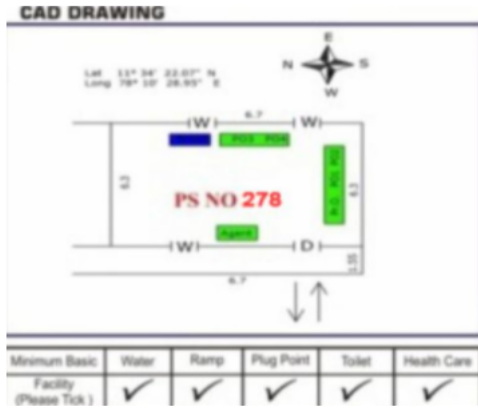

Google Map View

Polling Station Building Front View

Polling Station Front View

Cad View

Key MAP View

1 பெயர் : முத்துசாமி - தந்தையின் பெயர்: குப்புசாமிகவுண்டர் - வீட்டு எண் : 1 வயது : 81 பாலினம் : ஆண்	BDW2342400 Photo is available	2 பெயர் : பாவாத்தாள் - கணவர் பெயர்: முத்துசாமி - வீட்டு எண் : 1 வயது : 71 பாலினம் : பெண்	ROS1686591 Photo is available	3 பெயர் : வெங்கட்டம்மாள் - கணவர் பெயர்: குமாரசாமி - வீட்டு எண் : 1 வயது : 60 பாலினம் : பெண்	ROS0968867 Photo is available
4 பெயர் : சுப்புலட்சுமி - தந்தையின் பெயர்: முத்துசாமி - வீட்டு எண் : 1 வயது : 56 பாலினம் : பெண்	BDW2341261 Photo is available	5 பெயர் : சசிகுமார் - தந்தையின் பெயர்: குமாரசாமி - வீட்டு எண் : 1 வயது : 42 பாலினம் : ஆண்	ROS0968875 Photo is available	6 பெயர் : ராஜ்குமார் - தந்தையின் பெயர்: ராஜேந்திரன் - வீட்டு எண் : 1 வயது : 36 பாலினம் : ஆண்	ROS0115659 Photo is available
7 பெயர் : சிவகாமி கணவர் பெயர்: வெங்கடாசலம் வீட்டு எண் : 1 வயது : 35 பாலினம் : பெண்	ROS2044022 Photo is available	8 பெயர் : இலங்கேஸ்வரி - கணவர் பெயர்: சசிகுமார் - வீட்டு எண் : 1 வயது : 30 பாலினம் : பெண்	ROS0968883 Photo is available	9 பெயர் : சுரேந்தர் - தந்தையின் பெயர்: பிச்சுமணி - வீட்டு எண் : 1 வயது : 30 பாலினம் : ஆண்	ROS0968933 Photo is available
10 பெயர் : சிவக்குமார் - தந்தையின் பெயர்: சின்னண்ணன் - வீட்டு எண் : 1 வயது : 29 பாலினம் : ஆண்	ROS0968925 Photo is available	11 பெயர் : நிஷாந்த் - தந்தையின் பெயர்: சந்திரசேகர் - வீட்டு எண் : 1 வயது : 28 பாலினம் : ஆண்	ROS0968941 Photo is available	12 பெயர் : நந்தினி கணவர் பெயர்: சதீஷ் குமார் வீட்டு எண் : 1 வயது : 25 பாலினம் : பெண்	ROS2045060 Photo is available
13 பெயர் : ரேணுகா கணவர் பெயர்: பிரபாகரன் வீட்டு எண் : 1 வயது : 24 பாலினம் : பெண்	ROS1881598 Photo is available	14 பெயர் : செல்வமணி - கணவர் பெயர்: ரத்தினவேல் - வீட்டு எண் : 1-3 வயது : 30 பாலினம் : பெண்	ROS0655894 Photo is available	15 பெயர் : விக்னேஷ் - தந்தையின் பெயர்: நடராஜன் - வீட்டு எண் : 1-4 வயது : 30 பாலினம் : ஆண்	ROS0656181 Photo is available
16 பெயர் : கீர்த்தனா - தந்தையின் பெயர்: ரவி - வீட்டு எண் : 1/4 வயது : 27 பாலினம் : பெண்	ROS0969055 Photo is available	17 பெயர் : பரணி தரண் தந்தையின் பெயர்: ரவி வீட்டு எண் : 1/4 வயது : 25 பாலினம் : ஆண்	ROS2006526 Photo is available	18 பெயர் : சரவணன் - தந்தையின் பெயர்: செல்வம் - வீட்டு எண் : 1/6 வயது : 33 பாலினம் : ஆண்	ROS0293233 Photo is available
19 பெயர் : அனுசியா கணவர் பெயர்: சரவணன் வீட்டு எண் : 1/6 வயது : 29 பாலினம் : பெண்	ROS2083160 Photo is available	20 பெயர் : ஹரிஷ் தந்தையின் பெயர்: விஜயபாஸ்கர் வீட்டு எண் : 1/8 வயது : 26 பாலினம் : ஆண்	ROS1915396 Photo is available	21 பெயர் : ஈஸ்வரன் தந்தையின் பெயர்: நாராயாணகோனார் வீட்டு எண் : 1/9 வயது : 65 பாலினம் : ஆண்	ROS1933506 Photo is available
22 பெயர் : ராதாமணி கணவர் பெயர்: குமார் வீட்டு எண் : 1/16 வயது : 35 பாலினம் : பெண்	ROS1860394 Photo is available	23 பெயர் : சங்கர் - தந்தையின் பெயர்: கிருஷ்ணமூர்த்தி - வீட்டு எண் : 1-21 வயது : 39 பாலினம் : ஆண்	ROS0788893 Photo is available	24 பெயர் : ஜனனி ஸ்ரீ தந்தையின் பெயர்: பழனிசாமி வீட்டு எண் : 1/23 வயது : 28 பாலினம் : பெண்	ROS1007756 Photo is available
25 பெயர் : கார்த்திகா தேவி தந்தையின் பெயர்: பழனிசாமி வீட்டு எண் : 1/23 வயது : 23 பாலினம் : பெண்	ROS2070886 Photo is available	26 பெயர் : கோகுலபிரியா தந்தையின் பெயர்: குணசேகரன் வீட்டு எண் : 1/23 வயது : 23 பாலினம் : பெண்	ROS2149979 Photo is available	27 பெயர் : சரண்யா கணவர் பெயர்: சங்கர் வீட்டு எண் : 1/24 வயது : 30 பாலினம் : பெண்	ROS2008043 Photo is available
28 பெயர் : மது ஹீ தந்தையின் பெயர்: ஈஸ்வரன் வீட்டு எண் : 1/24 வயது : 24 பாலினம் : பெண்	ROS2008084 Photo is available	29 பெயர் : செந்தில்குமார் - தந்தையின் பெயர்: நடேசன் - வீட்டு எண் : 1-28 வயது : 51 பாலினம் : ஆண்	BDW2342723 Photo is available	30 பெயர் : கவிதா - கணவர் பெயர்: செந்தில்குமார் - வீட்டு எண் : 1-28 வயது : 47 பாலினம் : பெண்	BDW2342715 Photo is available