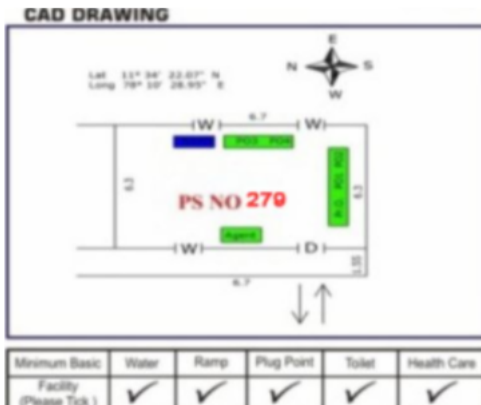

**Google Map View**

**Polling Station Building Front View**

**Polling Station Front View**

**Cad View**

**Key MAP View**

சட்டமன்றத் தொகுதியின் எண் மற்றும் பெயர் : 91-வீரகண்டி  
பிரிவு எண் மற்றும் பெயர் 1-பனமரத்துப்பட்டி (பே), வார்டு3புதுவலசு காட்டு கொட்டாய்