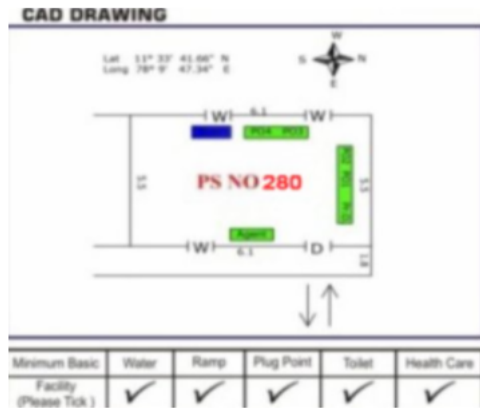

Google Map View

Polling Station Building Front View

Polling Station Front View

Cad View

Key MAP View

<p>1</p> <p>பெயர் : குரு பிரசாந்த் தந்தையின் பெயர்: வெங்கடேசன் வீட்டு எண் : 1/30 வயது : 24 பாலினம் : ஆண்</p> <p>Photo is available</p>	<p>ROS2021913</p>	<p>2</p> <p>பெயர் : வெண்ணிலா - கணவர் பெயர்: ரஜேந்திரன் - வீட்டு எண் : 1-31A வயது : 34 பாலினம் : பெண்</p> <p>Photo is available</p>	<p>ROS0257824</p>	<p>3</p> <p>பெயர் : இரா கி அபிநயா தந்தையின் பெயர்: ராதாகிருஷ்ணன் வீட்டு எண் : 2/51-1 வயது : 26 பாலினம் : பெண்</p> <p>Photo is available</p>	<p>ROS1957547</p>
<p>4</p> <p>பெயர் : ரேணுகா தேவி சந்திரசேகர் தந்தையின் பெயர்: சந்திரசேகர் சீ வீட்டு எண் : 2/73 வயது : 20 பாலினம் : பெண்</p> <p>Photo is available</p>	<p>ROS2180487</p>	<p>5</p> <p>பெயர் : பிரபாகரன் - தந்தையின் பெயர்: செல்வராஜ் - வீட்டு எண் : 3-38 வயது : 32 பாலினம் : ஆண்</p> <p>Photo is available</p>	<p>ROS0720904</p>	<p>6</p> <p>பெயர் : பிரபு - தந்தையின் பெயர்: மோகன்ராஜ் - வீட்டு எண் : 3-38 வயது : 30 பாலினம் : ஆண்</p> <p>Photo is available</p>	<p>ROS0720920</p>
<p>7</p> <p>பெயர் : மகேஸ்வரி - கணவர் பெயர்: செல்வராஜ் - வீட்டு எண் : 3-38 வயது : 30 பாலினம் : பெண்</p> <p>Photo is available</p>	<p>ROS0720995</p>	<p>8</p> <p>பெயர் : சமிதிரா கணவர் பெயர்: கார்த்திகேயன் வீட்டு எண் : 3-39பி,ஆத்துமேடு வயது : 27 பாலினம் : பெண்</p> <p>Photo is available</p>	<p>ROS2231231</p>	<p>9</p> <p>பெயர் : பாண்டியன் - தந்தையின் பெயர்: அக்கினிதேவர் - வீட்டு எண் : 4 வயது : 58 பாலினம் : ஆண்</p> <p>Photo is available</p>	<p>ROS0071100</p>
<p>10</p> <p>பெயர் : இளஞ்சியம் - கணவர் பெயர்: பாண்டியன் - வீட்டு எண் : 4 வயது : 48 பாலினம் : பெண்</p> <p>Photo is available</p>	<p>ROS0071118</p>	<p>11</p> <p>பெயர் : விக்னேஷ் - தந்தையின் பெயர்: அண்ணாதுரை - வீட்டு எண் : 4 வயது : 31 பாலினம் : ஆண்</p> <p>Photo is available</p>	<p>ROS0555656</p>	<p>12</p> <p>பெயர் : ஹரிகுமார் - தந்தையின் பெயர்: சந்தானம் - வீட்டு எண் : 4-4 வயது : 36 பாலினம் : ஆண்</p> <p>Photo is available</p>	<p>ROS0115857</p>
<p>13</p> <p>பெயர் : கார்த்திகா தாயின் பெயர்: செந்தாமரை வீட்டு எண் : 4/4 வயது : 20 பாலினம் : பெண்</p> <p>Photo is available</p>	<p>ROS2187334</p>	<p>14</p> <p>பெயர் : பிரகாஷ்குமார் - தந்தையின் பெயர்: சந்தானம் - வீட்டு எண் : 4-10 வயது : 37 பாலினம் : ஆண்</p> <p>Photo is available</p>	<p>BDW2352755</p>	<p>15</p> <p>பெயர் : மிதுன் - தந்தையின் பெயர்: ராஜாராம் - வீட்டு எண் : 4-16 வயது : 35 பாலினம் : ஆண்</p> <p>Photo is available</p>	<p>ROS0470666</p>
<p>16</p> <p>பெயர் : செல்வம் - தந்தையின் பெயர்: கொளந்தகவுண்டர் - வீட்டு எண் : 4-20D வயது : 51 பாலினம் : ஆண்</p> <p>Photo is available</p>	<p>BDW3260478</p>	<p>17</p> <p>பெயர் : கௌதம் வெ தந்தையின் பெயர்: வெங்கடேசன் வீட்டு எண் : 4/38 வயது : 24 பாலினம் : ஆண்</p> <p>Photo is available</p>	<p>ROS1941111</p>	<p>18</p> <p>பெயர் : கிருஷ்ணமூர்த்தி - தந்தையின் பெயர்: பெரியசாமி - வீட்டு எண் : 4-45 வயது : 64 பாலினம் : ஆண்</p> <p>Photo is available</p>	<p>ROS0257477</p>
<p>19</p> <p>பெயர் : மணிகண்டன் - தந்தையின் பெயர்: ஐய்யனார் - வீட்டு எண் : 4-57 வயது : 30 பாலினம் : ஆண்</p> <p>Photo is available</p>	<p>ROS0692822</p>	<p>20</p> <p>பெயர் : நாமகிரிஸ்சுமி - கணவர் பெயர்: சுரேஷ்குமார் - வீட்டு எண் : 4-105 வயது : 48 பாலினம் : பெண்</p> <p>Photo is available</p>	<p>BDW3260486</p>	<p>21</p> <p>பெயர் : சினிவாசன் தாயின் பெயர்: போநேருஸக கொண்டர் வீட்டு எண் : 5 வயது : 62 பாலினம் : ஆண்</p> <p>Photo is available</p>	<p>ROS2039394</p>
<p>22</p> <p>பெயர் : மாதேஸ்வரி - கணவர் பெயர்: ராஜேந்திரன் - வீட்டு எண் : 5 வயது : 61 பாலினம் : பெண்</p> <p>Photo is available</p>	<p>ROS0471136</p>	<p>23</p> <p>பெயர் : கமலா சேட்டு கணவர் பெயர்: சேட்டு வீட்டு எண் : 5 வயது : 58 பாலினம் : பெண்</p> <p>Photo is available</p>	<p>ROS2043552</p>	<p>24</p> <p>பெயர் : மாதேஸ்வரன் - தந்தையின் பெயர்: பழனியப்பன் - வீட்டு எண் : 5 வயது : 52 பாலினம் : ஆண்</p> <p>Photo is available</p>	<p>ROS0470682</p>
<p>25</p> <p>பெயர் : விஜயலட்சுமி - கணவர் பெயர்: மாதேஸ்வரன் - வீட்டு எண் : 5 வயது : 48 பாலினம் : பெண்</p> <p>Photo is available</p>	<p>ROS0470674</p>	<p>26</p> <p>பெயர் : சீனிவாசன் - தந்தையின் பெயர்: ராஜேந்திரன் - வீட்டு எண் : 5 வயது : 40 பாலினம் : ஆண்</p> <p>Photo is available</p>	<p>BDW3261039</p>	<p>27</p> <p>பெயர் : யுவராஜா - தந்தையின் பெயர்: ராஜேந்திரன் - வீட்டு எண் : 5 வயது : 38 பாலினம் : ஆண்</p> <p>Photo is available</p>	<p>ROS0471151</p>
<p>28</p> <p>பெயர் : நாகம்மாள் - கணவர் பெயர்: நாகராஜன் - வீட்டு எண் : 5 வயது : 36 பாலினம் : பெண்</p> <p>Photo is available</p>	<p>ROS0293613</p>	<p>29</p> <p>பெயர் : உமாமகேஸ்வரி கணவர் பெயர்: சரவணன் - வீட்டு எண் : 5 வயது : 35 பாலினம் : பெண்</p> <p>Photo is available</p>	<p>ROS0983841</p>	<p>30</p> <p>பெயர் : சகுந்தலா - கணவர் பெயர்: யுவராஜா - வீட்டு எண் : 5 வயது : 34 பாலினம் : பெண்</p> <p>Photo is available</p>	<p>ROS0471169</p>