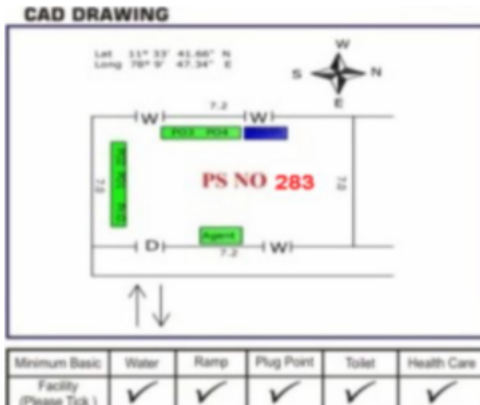

Google Map View

Polling Station Building Front View

Polling Station Front View

Cad View

Key MAP View

1 பெயர் : தங்கவேல் - தந்தையின் பெயர்: நல்லிக்கவுண்டர் - வீட்டு எண் : 1 வயது : 56 பாலினம் : ஆண் Photo is available	ROS1731827	2 பெயர் : பழனியம்மாள் - கணவர் பெயர்: தங்கவேல் - வீட்டு எண் : 1 வயது : 51 பாலினம் : பெண் Photo is available	BDW2356236	3 பெயர் : நதியா கணவர் பெயர்: ரவி வீட்டு எண் : 1/96-2 வயது : 39 பாலினம் : பெண் Photo is available	ROS2082279
4 பெயர் : வீரமணி ம கணவர் பெயர்: திருப்பதி வீட்டு எண் : 1/147 வயது : 26 பாலினம் : பெண் Photo is available	ROS2217164	5 பெயர் : சரவணன் - தந்தையின் பெயர்: காளியண்ணன் - வீட்டு எண் : 3 வயது : 46 பாலினம் : ஆண் Photo is available	BDW2355790	6 பெயர் : ராஜா - தந்தையின் பெயர்: காளியண்ணன் - வீட்டு எண் : 3 வயது : 42 பாலினம் : ஆண் Photo is available	BDW3261641
7 பெயர் : தனலட்சுமி - கணவர் பெயர்: ராஜா - வீட்டு எண் : 3 வயது : 31 பாலினம் : பெண் Photo is available	ROS0970103	8 பெயர் : பொன்னம்மாள் - கணவர் பெயர்: ஆறுமுகம் - வீட்டு எண் : 5 வயது : 58 பாலினம் : பெண் Photo is available	BDW2793818	9 பெயர் : கார்த்திகா - கணவர் பெயர்: பிரபு - வீட்டு எண் : 5-7 வயது : 30 பாலினம் : பெண் Photo is available	ROS0657155
10 பெயர் : ஹரிராம் தந்தையின் பெயர்: ஏல்ந்கோவந் வீட்டு எண் : 5/15 வயது : 25 பாலினம் : ஆண் Photo is available	ROS1099506	11 பெயர் : ரத்தினம் - தந்தையின் பெயர்: நடேசன் - வீட்டு எண் : 6 வயது : 46 பாலினம் : ஆண் Photo is available	BDW2360014	12 பெயர் : விமலா - கணவர் பெயர்: ரத்தினம் - வீட்டு எண் : 6 வயது : 44 பாலினம் : பெண் Photo is available	BDW2359883
13 பெயர் : அப்சரா தந்தையின் பெயர்: பாலகிருஷ்ணன் வீட்டு எண் : 7/20 வயது : 25 பாலினம் : பெண் Photo is available	ROS1099076	14 பெயர் : பழனிசாமி - தந்தையின் பெயர்: ராஜி - வீட்டு எண் : 7-23H வயது : 55 பாலினம் : ஆண் Photo is available	BDW2353803	15 பெயர் : வித்யா கணவர் பெயர்: நாகராஜ் வீட்டு எண் : 8 / 49 வயது : 34 பாலினம் : பெண் Photo is available	WNC0760421
16 பெயர் : பூங்கொடி குமார் கணவர் பெயர்: குமார் வீட்டு எண் : 10/5773 வயது : 46 பாலினம் : பெண் Photo is available	ROS2310738	17 பெயர் : பெரியம்மாள் - கணவர் பெயர்: பழனிசாமி - வீட்டு எண் : 11 வயது : 66 பாலினம் : பெண் Photo is available	ROS1731850	18 பெயர் : கார்த்தீபன் - தந்தையின் பெயர்: பழனிசாமி - வீட்டு எண் : 11 வயது : 50 பாலினம் : ஆண் Photo is available	ROS1731868
19 பெயர் : மஞ்சளா - கணவர் பெயர்: கார்த்திப்பனஅ - வீட்டு எண் : 11 வயது : 48 பாலினம் : பெண் Photo is available	ROS0072645	20 பெயர் : முருகேசன் - தந்தையின் பெயர்: கந்தசாமி - வீட்டு எண் : 11-1 வயது : 56 பாலினம் : ஆண் Photo is available	ROS1731876	21 பெயர் : ராதா - கணவர் பெயர்: முருகேசன் - வீட்டு எண் : 11-1 வயது : 48 பாலினம் : பெண் Photo is available	BDW2355493
22 பெயர் : செங்கோடன் - தந்தையின் பெயர்: கந்தசாமி - வீட்டு எண் : 12 வயது : 58 பாலினம் : ஆண் Photo is available	ROS1731884	23 பெயர் : வசந்தா - கணவர் பெயர்: செங்கோடன் - வீட்டு எண் : 12 வயது : 56 பாலினம் : பெண் Photo is available	ROS1737337	24 பெயர் : ஜெயபால் - தந்தையின் பெயர்: கந்தசாமி - வீட்டு எண் : 13 வயது : 53 பாலினம் : ஆண் Photo is available	ROS1737352
25 பெயர் : இந்துமதி செல்வம் தந்தையின் பெயர்: செல்வம் வீட்டு எண் : 13/9டி வயது : 21 பாலினம் : பெண் Photo is available	ROS2173375	26 பெயர் : சுந்தரேசன் தந்தையின் பெயர்: மணிகண்டன் வீட்டு எண் : 13-30 வயது : 24 பாலினம் : ஆண் Photo is available	ROS2062081	S 27 பெயர் : சத்யராஜ் - தந்தையின் பெயர்: நாகராஜன் - வீட்டு எண் : 13/46-1 வயது : 41 பாலினம் : ஆண் Photo is available	BDW2349892
28 பெயர் : கவியரசு வெ தந்தையின் பெயர்: வெங்கடாசலம் வீட்டு எண் : 13-72 A 3 வயது : 26 பாலினம் : ஆண் Photo is available	ROS1008697	29 பெயர் : ஈஸ்வரி - கணவர் பெயர்: நடேசன் - வீட்டு எண் : 14 வயது : 62 பாலினம் : பெண் Photo is available	ROS1737360	30 பெயர் : குமார் - தந்தையின் பெயர்: நடேசன் - வீட்டு எண் : 14 வயது : 51 பாலினம் : ஆண் Photo is available	ROS1737378