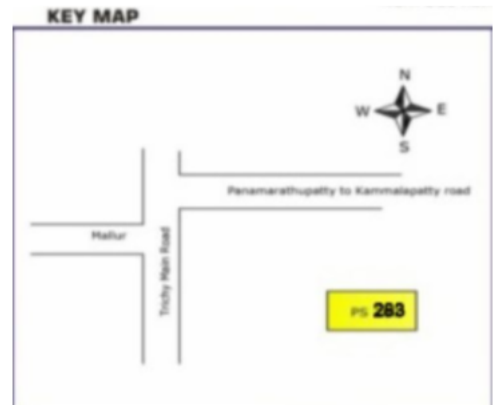

Key MAP View