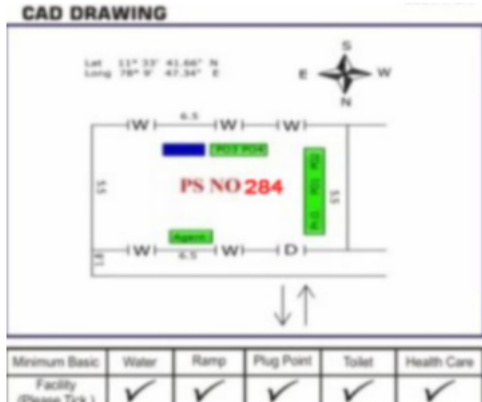

Google Map View

Polling Station Building Front View

Polling Station Front View

Cad View

Key MAP View

1 பெயர் : கிருஷ்ணராஜ் - தந்தையின் பெயர்: தனசேகரன் - வீட்டு எண் : 4-42 வயது : 47 பாலினம் : ஆண்	BDW3262961 Photo is available	2 பெயர் : ஏசுராஜன் தந்தையின் பெயர்: ஆரோக்கியசாமி வீட்டு எண் : 7 வயது : 58 பாலினம் : ஆண்	ROS2044451 Photo is available	3 பெயர் : சிராஜுத்தின் - தந்தையின் பெயர்: ஹயாத் கலந்தர் - வீட்டு எண் : 7-243 வயது : 63 பாலினம் : ஆண்	ROS0472811 Photo is available
4 பெயர் : சாமிக்கனி - கணவர் பெயர்: முத்துகுமார் - வீட்டு எண் : 9 வயது : 36 பாலினம் : பெண்	ROS0970269 Photo is available	5 பெயர் : பாணு கணவர் பெயர்: ராஜா வீட்டு எண் : 9 வயது : 31 பாலினம் : பெண்	ROS2044493 Photo is available	6 பெயர் : மனோபாலா - தந்தையின் பெயர்: கோவிந்தன் - வீட்டு எண் : 9 வயது : 29 பாலினம் : ஆண்	ROS0719336 Photo is available
7 பெயர் : அபிராமி - கணவர் பெயர்: சிவஞானம் - வீட்டு எண் : 9 வயது : 28 பாலினம் : பெண்	ROS0984088 Photo is available	8 பெயர் : பத்மபிரியா கணவர் பெயர்: முருகசன் வீட்டு எண் : 9/2 வயது : 50 பாலினம் : பெண்	ROS1101948 Photo is available	9 பெயர் : மணிகண்டன் - தந்தையின் பெயர்: கோவிந்தன் - வீட்டு எண் : 9-2 வயது : 36 பாலினம் : ஆண்	ROS0259457 Photo is available
10 பெயர் : சரோஜா - கணவர் பெயர்: கொமாரசாமி - வீட்டு எண் : 9-3 வயது : 76 பாலினம் : பெண்	ROS1744101 Photo is available	11 பெயர் : செல்வகுமார் - தந்தையின் பெயர்: கொமாரசாமி - வீட்டு எண் : 9-3 வயது : 57 பாலினம் : ஆண்	ROS1744119 Photo is available	12 பெயர் : மணிகண்டன் தாயின் பெயர்: தமீலரேஸே வீட்டு எண் : 9-5ஏ வயது : 25 பாலினம் : ஆண்	ROS1101971 Photo is available
13 பெயர் : சுமதி கணவர் பெயர்: சுரேஷ் வீட்டு எண் : 9/6 வயது : 35 பாலினம் : பெண்	ROS1094960 Photo is available	14 பெயர் : பூங்காவனம் கணவர் பெயர்: இளயராஜா வீட்டு எண் : 9/7 வயது : 31 பாலினம் : பெண்	ROS1101922 Photo is available	15 பெயர் : நந்தினி தந்தையின் பெயர்: வேல்முருகன் வீட்டு எண் : 9/7D வயது : 25 பாலினம் : பெண்	ROS1059708 Photo is available
16 பெயர் : வாணி தந்தையின் பெயர்: வேல்முருகன் வீட்டு எண் : 9-7 le வயது : 22 பாலினம் : பெண்	ROS2061190 Photo is available	17 பெயர் : கோமதி - தந்தையின் பெயர்: பெரியசாமி - வீட்டு எண் : 9/7 வயது : 32 பாலினம் : பெண்	SXI0658898 Photo is available	18 பெயர் : ஷாலினி - கணவர் பெயர்: ஞானவேல் மணிகண்டன் - வீட்டு எண் : 9-12 வயது : 35 பாலினம் : பெண்	ROS0472837 Photo is available
19 பெயர் : விஜயன் தந்தையின் பெயர்: பெரியசாமி வீட்டு எண் : 9/12எ வயது : 23 பாலினம் : ஆண்	ROS2006005 Photo is available	20 பெயர் : மோனிஷா தந்தையின் பெயர்: ஈஸ்வரன் வீட்டு எண் : 9/13 வயது : 26 பாலினம் : பெண்	ROS1093814 Photo is available	21 பெயர் : ராஜ்முருகன் - தந்தையின் பெயர்: ராஜன் - வீட்டு எண் : 9-15 வயது : 34 பாலினம் : ஆண்	ROS0472845 Photo is available
22 பெயர் : மகாலட்சுமி கணவர் பெயர்: மணிகண்டன் வீட்டு எண் : 9/18 வயது : 36 பாலினம் : பெண்	ROS2003242 Photo is available	23 பெயர் : ராஜா - தந்தையின் பெயர்: பெருமாள் - வீட்டு எண் : 9-19 வயது : 72 பாலினம் : ஆண்	ROS1744127 Photo is available	24 பெயர் : ருக்குமணி - கணவர் பெயர்: ராஜா - வீட்டு எண் : 9-19 வயது : 58 பாலினம் : பெண்	ROS1744135 Photo is available
25 பெயர் : வேம்பரசன் தந்தையின் பெயர்: ஈஸ்வரன் வீட்டு எண் : 9/21 வயது : 26 பாலினம் : ஆண்	ROS1059732 Photo is available	26 பெயர் : பாலசுப்ரமணி தந்தையின் பெயர்: கிருஷ்ணன் - வீட்டு எண் : 9/22 வயது : 61 பாலினம் : ஆண்	ROS1744572 Photo is available	27 பெயர் : மணிமொழி கணவர் பெயர்: பாலசுப்ரமணி வீட்டு எண் : 9/22 வயது : 54 பாலினம் : பெண்	ROS1744580 Photo is available
28 பெயர் : முத்துகுமார் - தந்தையின் பெயர்: வெற்றிவேல் - வீட்டு எண் : 9-22 வயது : 40 பாலினம் : ஆண்	ROS0892679 Photo is available	29 பெயர் : குணசீலன் பா தந்தையின் பெயர்: பாலசுப்ரமணி - வீட்டு எண் : 9/22 வயது : 31 பாலினம் : ஆண்	ROS0556498 Photo is available	30 பெயர் : தேன்மொழி பச்சமுத்து கணவர் பெயர்: குணசீலன் வீட்டு எண் : 9/22 வயது : 27 பாலினம் : பெண்	ROS2089670 Photo is available