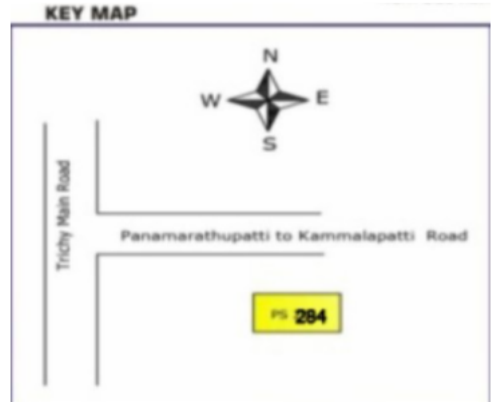

Key MAP View