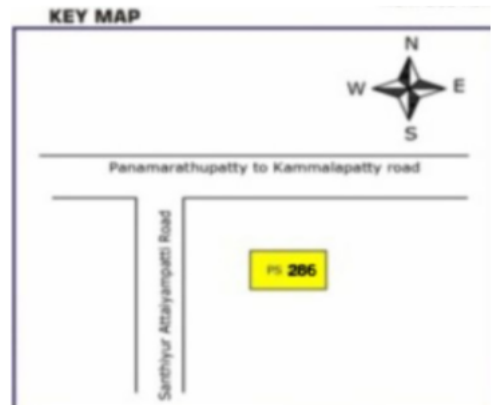

Google Map View

Polling Station Building Front View

Polling Station Front View

Cad View

Key MAP View

1	ROS0719047	பெயர் : ஐயாவு - தந்தையின் பெயர்: சின்னாப்பு - வீட்டு எண் : 1 வயது : 76 பாலினம் : ஆண்	Photo is available	2	ROS0719062	பெயர் : லட்சுமி - கணவர் பெயர்: ஐயாவு - வீட்டு எண் : 1 வயது : 71 பாலினம் : பெண்	Photo is available	3	ROS1758366	பெயர் : மணிகண்டன் - தந்தையின் பெயர்: கோவிந்தராஜ் - வீட்டு எண் : 1 வயது : 56 பாலினம் : ஆண்	Photo is available
4	ROS1758374	பெயர் : தமிழ்செல்வி - கணவர் பெயர்: மணிகண்டன் - வீட்டு எண் : 1 வயது : 50 பாலினம் : பெண்	Photo is available	5	ROS0969626	பெயர் : அசோக் - தந்தையின் பெயர்: பெருமாள் - வீட்டு எண் : 1 வயது : 44 பாலினம் : ஆண்	Photo is available	6	ROS0969576	பெயர் : மணிமேகலை - கணவர் பெயர்: அசோக் - வீட்டு எண் : 1 வயது : 41 பாலினம் : பெண்	Photo is available
7	ROS0969592	பெயர் : முருகன் - தந்தையின் பெயர்: மாணிக்கம் - வீட்டு எண் : 1 வயது : 36 பாலினம் : ஆண்	Photo is available	8	ROS0294892	பெயர் : கார்த்திகா - தந்தையின் பெயர்: ராஜி - வீட்டு எண் : 1 வயது : 36 பாலினம் : பெண்	Photo is available	9	ROS0969600	பெயர் : பரமேஸ்வரி - கணவர் பெயர்: முருகன் - வீட்டு எண் : 1 வயது : 32 பாலினம் : பெண்	Photo is available
10	ROS0969535	பெயர் : மீனா - கணவர் பெயர்: நல்லதம்பி - வீட்டு எண் : 1 வயது : 31 பாலினம் : பெண்	Photo is available	11	ROS0719039	பெயர் : மைக்கேல் ராஜ் - தந்தையின் பெயர்: சீனிவாசன் - வீட்டு எண் : 1 வயது : 29 பாலினம் : ஆண்	Photo is available	12	ROS0969584	பெயர் : சங்கர் - தந்தையின் பெயர்: சரவணன் - வீட்டு எண் : 1 வயது : 28 பாலினம் : ஆண்	Photo is available
13	ROS0969683	பெயர் : பிரித்தி - தாயின் பெயர்: தேவன் - வீட்டு எண் : 1 வயது : 27 பாலினம் : பெண்	Photo is available	14	ROS0969717	பெயர் : செளந்தர்யா - தந்தையின் பெயர்: இராஜமுத்து - வீட்டு எண் : 1 வயது : 27 பாலினம் : பெண்	Photo is available	15	ROS0969691	பெயர் : சரிதா - தந்தையின் பெயர்: மாதையன் - வீட்டு எண் : 1 வயது : 27 பாலினம் : பெண்	Photo is available
16	ROS0969758	பெயர் : சுகந்தி - கணவர் பெயர்: சஞ்சீவகாந்தி - வீட்டு எண் : 1 வயது : 27 பாலினம் : பெண்	Photo is available	17	ROS2143642	பெயர் : நிஷா தந்தையின் பெயர்: சரவணன் வீட்டு எண் : 1/1 வயது : 28 பாலினம் : பெண்	Photo is available	18	ROS2114726	பெயர் : நிவஷிநி கௌதம் கணவர் பெயர்: கௌதம் வீட்டு எண் : 1/49பீ வயது : 24 பாலினம் : பெண்	Photo is available
19	BDW2795458	பெயர் : அங்கம்மாள் - கணவர் பெயர்: சரவணபவன் - வீட்டு எண் : 1-84 வயது : 42 பாலினம் : பெண்	Photo is available	20	ROS0294561	பெயர் : சுகதி - கணவர் பெயர்: சரவணன் - வீட்டு எண் : 2 வயது : 46 பாலினம் : பெண்	Photo is available	21	ROS0294256	பெயர் : நளினி - தந்தையின் பெயர்: ரங்கநாதன் - வீட்டு எண் : 2 வயது : 33 பாலினம் : பெண்	Photo is available
22	ROS2302982	பெயர் : தேவயாணி கணவர் பெயர்: ஜோதிபாஸ்கர் வீட்டு எண் : 2/138 வயது : 28 பாலினம் : பெண்	Photo is available	23	ROS0892703	பெயர் : இனியா - தந்தையின் பெயர்: ஜீவானந்தம் - வீட்டு எண் : 4-26 வயது : 28 பாலினம் : பெண்	Photo is available	24	ROS0474130	பெயர் : பத்மினி - தந்தையின் பெயர்: சக்திவேல் - வீட்டு எண் : 4/313 வயது : 33 பாலினம் : பெண்	Photo is available
25	ROS1758382	பெயர் : செல்லம்மாள் - கணவர் பெயர்: ராமசாமி - வீட்டு எண் : 9/7 வயது : 71 பாலினம் : பெண்	Photo is available	26	BDW2371268	பெயர் : சரண்யா - கணவர் பெயர்: ராஜகோபால் - வீட்டு எண் : 9/7 வயது : 42 பாலினம் : பெண்	Photo is available	27	ROS2169829	பெயர் : கௌதம் ராஜகோபால் தந்தையின் பெயர்: ராஜகோபால் ராமசாமி வீட்டு எண் : 9/7 வயது : 21 பாலினம் : ஆண்	Photo is available
28	ROS1758408	பெயர் : ராமசாமிபடையாச்சி - தந்தையின் பெயர்: பச்சாம்படையாச்சி - வீட்டு எண் : 9/7H வயது : 83 பாலினம் : ஆண்	Photo is available	29	ROS1758416	பெயர் : மீனாட்சி - கணவர் பெயர்: ராமசாமிபடையாச்சி - வீட்டு எண் : 9/7H வயது : 68 பாலினம் : பெண்	Photo is available	30	ROS0473629	பெயர் : சங்கர் - தந்தையின் பெயர்: ராமசாமி - வீட்டு எண் : 9/7H வயது : 42 பாலினம் : ஆண்	Photo is available