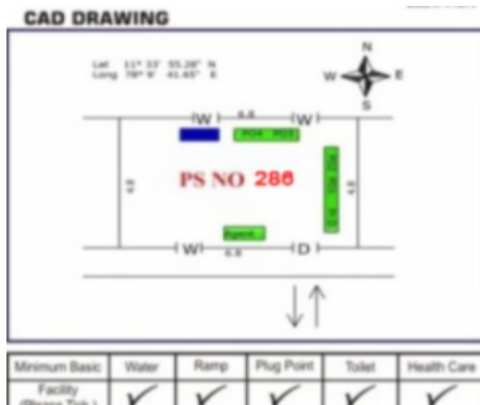

Google Map View

Polling Station Building Front View

Polling Station Front View

Cad View

Key MAP View

1	ROS0719047	பெயர் : ஐயாவு - தந்தையின் பெயர்: சின்னாப்பு - வீட்டு எண் : 1 வயது : 76 பாலினம் : ஆண்	Photo is available	2	ROS0719062	பெயர் : லட்சுமி - கணவர் பெயர்: ஐயாவு - வீட்டு எண் : 1 வயது : 71 பாலினம் : பெண்	Photo is available	3	ROS1758366	பெயர் : மணிகண்டன் - தந்தையின் பெயர்: கோவிந்தராஜ் - வீட்டு எண் : 1 வயது : 56 பாலினம் : ஆண்	Photo is available
4	ROS1758374	பெயர் : தமிழ்செல்வி - கணவர் பெயர்: மணிகண்டன் - வீட்டு எண் : 1 வயது : 50 பாலினம் : பெண்	Photo is available	5	ROS0969626	பெயர் : அசோக் - தந்தையின் பெயர்: பெருமாள் - வீட்டு எண் : 1 வயது : 44 பாலினம் : ஆண்	Photo is available	6	ROS0969576	பெயர் : மணிமேகலை - கணவர் பெயர்: அசோக் - வீட்டு எண் : 1 வயது : 41 பாலினம் : பெண்	Photo is available
7	ROS0969592	பெயர் : முருகன் - தந்தையின் பெயர்: மாணிக்கம் - வீட்டு எண் : 1 வயது : 36 பாலினம் : ஆண்	Photo is available	8	ROS0294892	பெயர் : கார்த்திகா - தந்தையின் பெயர்: ராஜி - வீட்டு எண் : 1 வயது : 36 பாலினம் : பெண்	Photo is available	9	ROS0969600	பெயர் : பரமேஸ்வரி - கணவர் பெயர்: முருகன் - வீட்டு எண் : 1 வயது : 32 பாலினம் : பெண்	Photo is available
10	ROS0969535	பெயர் : மீனா - கணவர் பெயர்: நல்லதம்பி - வீட்டு எண் : 1 வயது : 31 பாலினம் : பெண்	Photo is available	11	ROS0719039	பெயர் : மைக்கேல் ராஜ் - தந்தையின் பெயர்: சீனிவாசன் - வீட்டு எண் : 1 வயது : 29 பாலினம் : ஆண்	Photo is available	12	ROS0969584	பெயர் : சங்கர் - தந்தையின் பெயர்: சரவணன் - வீட்டு எண் : 1 வயது : 28 பாலினம் : ஆண்	Photo is available
13	ROS0969683	பெயர் : பிரித்தி - தாயின் பெயர்: தேவன் - வீட்டு எண் : 1 வயது : 27 பாலினம் : பெண்	Photo is available	14	ROS0969717	பெயர் : செளந்தர்யா - தந்தையின் பெயர்: இராஜமுத்து - வீட்டு எண் : 1 வயது : 27 பாலினம் : பெண்	Photo is available	15	ROS0969691	பெயர் : சரிதா - தந்தையின் பெயர்: மாதையன் - வீட்டு எண் : 1 வயது : 27 பாலினம் : பெண்	Photo is available
16	ROS0969758	பெயர் : சுகந்தி - கணவர் பெயர்: சஞ்சீவகாந்தி - வீட்டு எண் : 1 வயது : 27 பாலினம் : பெண்	Photo is available	17	ROS2143642	பெயர் : நிஷா தந்தையின் பெயர்: சரவணன் வீட்டு எண் : 1/1 வயது : 28 பாலினம் : பெண்	Photo is available	18	ROS2114726	பெயர் : நிவஷிநி கௌதம் கணவர் பெயர்: கௌதம் வீட்டு எண் : 1/49பீ வயது : 24 பாலினம் : பெண்	Photo is available
19	BDW2795458	பெயர் : அங்கம்மாள் - கணவர் பெயர்: சரவணபவன் - வீட்டு எண் : 1-84 வயது : 42 பாலினம் : பெண்	Photo is available	20	ROS0294561	பெயர் : சுகதி - கணவர் பெயர்: சரவணன் - வீட்டு எண் : 2 வயது : 46 பாலினம் : பெண்	Photo is available	21	ROS0294256	பெயர் : நளினி - தந்தையின் பெயர்: ரங்கநாதன் - வீட்டு எண் : 2 வயது : 33 பாலினம் : பெண்	Photo is available
22	ROS2302982	பெயர் : தேவயாணி கணவர் பெயர்: ஜோதிபாஸ்கர் வீட்டு எண் : 2/138 வயது : 28 பாலினம் : பெண்	Photo is available	23	ROS0892703	பெயர் : இனியா - தந்தையின் பெயர்: ஜீவானந்தம் - வீட்டு எண் : 4-26 வயது : 28 பாலினம் : பெண்	Photo is available	24	ROS0474130	பெயர் : பத்மினி - தந்தையின் பெயர்: சக்திவேல் - வீட்டு எண் : 4/313 வயது : 33 பாலினம் : பெண்	Photo is available
25	ROS1758382	பெயர் : செல்லம்மாள் - கணவர் பெயர்: ராமசாமி - வீட்டு எண் : 9/7 வயது : 71 பாலினம் : பெண்	Photo is available	26	BDW2371268	பெயர் : சரண்யா - கணவர் பெயர்: ராஜகோபால் - வீட்டு எண் : 9/7 வயது : 42 பாலினம் : பெண்	Photo is available	27	ROS2169829	பெயர் : கௌதம் ராஜகோபால் தந்தையின் பெயர்: ராஜகோபால் ராமசாமி வீட்டு எண் : 9/7 வயது : 21 பாலினம் : ஆண்	Photo is available
28	ROS1758408	பெயர் : ராமசாமிபடையாச்சி - தந்தையின் பெயர்: பச்சாம்படையாச்சி - வீட்டு எண் : 9/7H வயது : 83 பாலினம் : ஆண்	Photo is available	29	ROS1758416	பெயர் : மீனாட்சி - கணவர் பெயர்: ராமசாமிபடையாச்சி - வீட்டு எண் : 9/7H வயது : 68 பாலினம் : பெண்	Photo is available	30	ROS0473629	பெயர் : சங்கர் - தந்தையின் பெயர்: ராமசாமி - வீட்டு எண் : 9/7H வயது : 42 பாலினம் : ஆண்	Photo is available