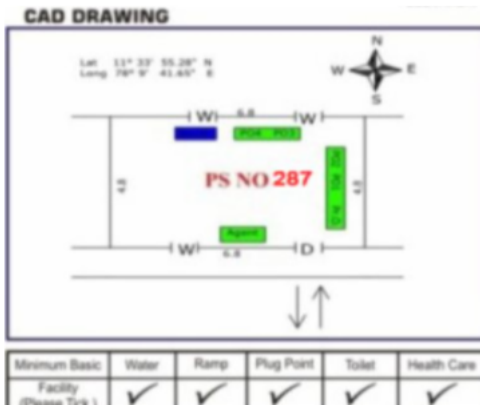

Google Map View

Polling Station Building Front View

Polling Station Front View

Cad View

Key MAP View

1 பெயர் : இளங்கோ - தந்தையின் பெயர்: அர்ஜுணன் - வீட்டு எண் : 1 வயது : 52 பாலினம் : ஆண் Photo is available	ROS1767623	2 பெயர் : காந்தாமணி - கணவர் பெயர்: இளங்கோ - வீட்டு எண் : 1 வயது : 49 பாலினம் : பெண் Photo is available	BDW3263258	3 பெயர் : நிர்மலா - கணவர் பெயர்: ஆறுமுகம் - வீட்டு எண் : 2 வயது : 63 பாலினம் : பெண் Photo is available	ROS1118371
4 பெயர் : திவ்யா தந்தையின் பெயர்: தாராசிங் வீட்டு எண் : 2-63 வயது : 22 பாலினம் : பெண் Photo is available	ROS2060788	5 பெயர் : சேகர் - தந்தையின் பெயர்: சீரங்ககவுண்டர் - வீட்டு எண் : 3 வயது : 59 பாலினம் : ஆண் Photo is available	ROS1116763	6 பெயர் : லட்சுமி - கணவர் பெயர்: சேகர் - வீட்டு எண் : 3 வயது : 53 பாலினம் : பெண் Photo is available	ROS1767631
7 பெயர் : சுசீலா - கணவர் பெயர்: மனோகரன் - வீட்டு எண் : 4 வயது : 61 பாலினம் : பெண் Photo is available	ROS1767656	8 பெயர் : பத்மா - கணவர் பெயர்: சம்பத் - வீட்டு எண் : 6 வயது : 61 பாலினம் : பெண் Photo is available	ROS1767672	9 பெயர் : லெனின் தந்தையின் பெயர்: பெருமாள் வீட்டு எண் : 7/1 வயது : 23 பாலினம் : ஆண் Photo is available	ROS2009090
10 பெயர் : கவியரசி தந்தையின் பெயர்: குணசேகரன் வீட்டு எண் : 7/9 வயது : 20 பாலினம் : பெண் Photo is available	ROS2296697	11 பெயர் : மனோகரன் தந்தையின் பெயர்: வெங்கடாஜலம் - வீட்டு எண் : 8/2 வயது : 62 பாலினம் : ஆண் Photo is available	BDW3263316	12 பெயர் : குணசேகரன் - தந்தையின் பெயர்: முத்து - வீட்டு எண் : 9 வயது : 61 பாலினம் : ஆண் Photo is available	ROS1767698
13 பெயர் : விஜயா - கணவர் பெயர்: குணசேகரன் - வீட்டு எண் : 9 வயது : 51 பாலினம் : பெண் Photo is available	ROS1767706	14 பெயர் : வெங்கடேஷ் - தந்தையின் பெயர்: சேட்டு - வீட்டு எண் : 9/18/D.1 வயது : 41 பாலினம் : ஆண் Photo is available	BDW2370849	15 பெயர் : ஹேமலதா கணவர் பெயர்: வெங்கடேஷ் - வீட்டு எண் : 9/18/டி/1 வயது : 37 பாலினம் : பெண் Photo is available	ROS0474635
16 பெயர் : தங்கவேல் - தந்தையின் பெயர்: சென்னகவுண்டர் - வீட்டு எண் : 10 வயது : 77 பாலினம் : ஆண் Photo is available	ROS1767714	17 பெயர் : அமுதா - கணவர் பெயர்: தங்கவேல் - வீட்டு எண் : 10 வயது : 66 பாலினம் : பெண் Photo is available	ROS1767722	18 பெயர் : செல்வகுமார் - தந்தையின் பெயர்: தங்கவேல் - வீட்டு எண் : 10 வயது : 43 பாலினம் : ஆண் Photo is available	BDW2370831
# 19 பெயர் : வெங்கடாஜலம் பச்சமுத்து படையாச்சி தந்தையின் பெயர்: பச்சமுத்து படையாச்சி வீட்டு எண் : 11 வயது : 74 பாலினம் : ஆண் Photo is available	ROS0071944	20 பெயர் : ராஜம்மாள் - கணவர் பெயர்: வெங்கடாஜலம் - வீட்டு எண் : 11 வயது : 67 பாலினம் : பெண் Photo is available	BDW2358851	21 பெயர் : ராம்குமார் - தந்தையின் பெயர்: வெங்கடாஜலம் - வீட்டு எண் : 11 வயது : 39 பாலினம் : ஆண் Photo is available	BDW2358265
22 பெயர் : உமாமகேஸ்வரி - கணவர் பெயர்: நந்தகுமார் - வீட்டு எண் : 11 வயது : 34 பாலினம் : பெண் Photo is available	ROS0789560	23 பெயர் : கலையரசி - தந்தையின் பெயர்: வெங்கடச்சலம் - வீட்டு எண் : 11 வயது : 34 பாலினம் : பெண் Photo is available	ROS0258160	24 பெயர் : அபவித்ரா தந்தையின் பெயர்: அருள் வீட்டு எண் : 11/2 வயது : 19 பாலினம் : பெண் Photo is available	ROS2288710
25 பெயர் : கோபாலகிருஷ்ணன் - தந்தையின் பெயர்: மனோகர் - வீட்டு எண் : 11-3 வயது : 35 பாலினம் : ஆண் Photo is available	ROS0474247	26 பெயர் : கார்த்திக் - தந்தையின் பெயர்: சேகர் - வீட்டு எண் : 11-3 வயது : 27 பாலினம் : ஆண் Photo is available	ROS0970657	27 பெயர் : பழனிசாமி - தந்தையின் பெயர்: சீரங்கன் - வீட்டு எண் : 11-3-6 வயது : 62 பாலினம் : ஆண் Photo is available	ROS0259721
28 பெயர் : மணிகண்டன் தந்தையின் பெயர்: மனோகரன் வீட்டு எண் : 11-4ஏ வயது : 29 பாலினம் : ஆண் Photo is available	ROS2082303	29 பெயர் : அர்ச்சுனா கணவர் பெயர்: மணிகண்டன் வீட்டு எண் : 11/4ஏ வயது : 22 பாலினம் : பெண் Photo is available	ROS2082642	30 பெயர் : சரண்யா கணவர் பெயர்: கோபாலகிருஷ்ணன் வீட்டு எண் : 11/4ஏ வயது : 22 பாலினம் : பெண் Photo is available	ROS2082659