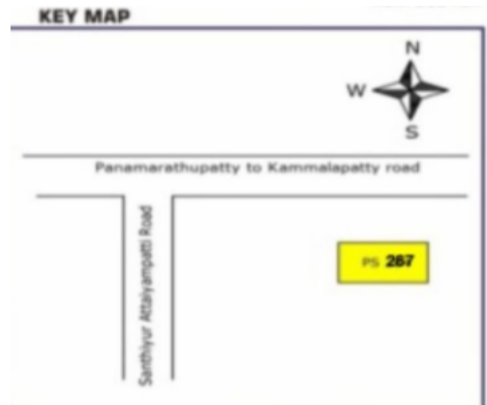

Google Map View

Polling Station Building Front View

Polling Station Front View

Cad View

Key MAP View

1 பெயர் : இளங்கோ - தந்தையின் பெயர்: அர்ஜுணன் - வீட்டு எண் : 1 வயது : 52 பாலினம் : ஆண் Photo is available	ROS1767623	2 பெயர் : காந்தாமணி - கணவர் பெயர்: இளங்கோ - வீட்டு எண் : 1 வயது : 49 பாலினம் : பெண் Photo is available	BDW3263258	3 பெயர் : நிர்மலா - கணவர் பெயர்: ஆறுமுகம் - வீட்டு எண் : 2 வயது : 63 பாலினம் : பெண் Photo is available	ROS1118371
4 பெயர் : திவ்யா தந்தையின் பெயர்: தாராசிங் வீட்டு எண் : 2-63 வயது : 22 பாலினம் : பெண் Photo is available	ROS2060788	5 பெயர் : சேகர் - தந்தையின் பெயர்: சீரங்ககவுண்டர் - வீட்டு எண் : 3 வயது : 59 பாலினம் : ஆண் Photo is available	ROS1116763	6 பெயர் : லட்சுமி - கணவர் பெயர்: சேகர் - வீட்டு எண் : 3 வயது : 53 பாலினம் : பெண் Photo is available	ROS1767631
7 பெயர் : சுசீலா - கணவர் பெயர்: மனோகரன் - வீட்டு எண் : 4 வயது : 61 பாலினம் : பெண் Photo is available	ROS1767656	8 பெயர் : பத்மா - கணவர் பெயர்: சம்பத் - வீட்டு எண் : 6 வயது : 61 பாலினம் : பெண் Photo is available	ROS1767672	9 பெயர் : லெனின் தந்தையின் பெயர்: பெருமாள் வீட்டு எண் : 7/1 வயது : 23 பாலினம் : ஆண் Photo is available	ROS2009090
10 பெயர் : கவியரசி தந்தையின் பெயர்: குணசேகரன் வீட்டு எண் : 7/9 வயது : 20 பாலினம் : பெண் Photo is available	ROS2296697	11 பெயர் : மனோகரன் தந்தையின் பெயர்: வெங்கடாஜலம் - வீட்டு எண் : 8/2 வயது : 62 பாலினம் : ஆண் Photo is available	BDW3263316	12 பெயர் : குணசேகரன் - தந்தையின் பெயர்: முத்து - வீட்டு எண் : 9 வயது : 61 பாலினம் : ஆண் Photo is available	ROS1767698
13 பெயர் : விஜயா - கணவர் பெயர்: குணசேகரன் - வீட்டு எண் : 9 வயது : 51 பாலினம் : பெண் Photo is available	ROS1767706	14 பெயர் : வெங்கடேஷ் - தந்தையின் பெயர்: சேட்டு - வீட்டு எண் : 9/18/D.1 வயது : 41 பாலினம் : ஆண் Photo is available	BDW2370849	15 பெயர் : ஹேமலதா கணவர் பெயர்: வெங்கடேஷ் - வீட்டு எண் : 9/18/டி/1 வயது : 37 பாலினம் : பெண் Photo is available	ROS0474635
16 பெயர் : தங்கவேல் - தந்தையின் பெயர்: சென்னகவுண்டர் - வீட்டு எண் : 10 வயது : 77 பாலினம் : ஆண் Photo is available	ROS1767714	17 பெயர் : அமுதா - கணவர் பெயர்: தங்கவேல் - வீட்டு எண் : 10 வயது : 66 பாலினம் : பெண் Photo is available	ROS1767722	18 பெயர் : செல்வகுமார் - தந்தையின் பெயர்: தங்கவேல் - வீட்டு எண் : 10 வயது : 43 பாலினம் : ஆண் Photo is available	BDW2370831
# 19 பெயர் : வெங்கடாஜலம் பச்சமுத்து படையாச்சி தந்தையின் பெயர்: பச்சமுத்து படையாச்சி வீட்டு எண் : 11 வயது : 74 பாலினம் : ஆண் Photo is available	ROS0071944	20 பெயர் : ராஜம்மாள் - கணவர் பெயர்: வெங்கடாஜலம் - வீட்டு எண் : 11 வயது : 67 பாலினம் : பெண் Photo is available	BDW2358851	21 பெயர் : ராம்குமார் - தந்தையின் பெயர்: வெங்கடாஜலம் - வீட்டு எண் : 11 வயது : 39 பாலினம் : ஆண் Photo is available	BDW2358265
22 பெயர் : உமாமகேஸ்வரி - கணவர் பெயர்: நந்தகுமார் - வீட்டு எண் : 11 வயது : 34 பாலினம் : பெண் Photo is available	ROS0789560	23 பெயர் : கலையரசி - தந்தையின் பெயர்: வெங்கடச்சலம் - வீட்டு எண் : 11 வயது : 34 பாலினம் : பெண் Photo is available	ROS0258160	24 பெயர் : அபவித்ரா தந்தையின் பெயர்: அருள் வீட்டு எண் : 11/2 வயது : 19 பாலினம் : பெண் Photo is available	ROS2288710
25 பெயர் : கோபாலகிருஷ்ணன் - தந்தையின் பெயர்: மனோகர் - வீட்டு எண் : 11-3 வயது : 35 பாலினம் : ஆண் Photo is available	ROS0474247	26 பெயர் : கார்த்திக் - தந்தையின் பெயர்: சேகர் - வீட்டு எண் : 11-3 வயது : 27 பாலினம் : ஆண் Photo is available	ROS0970657	27 பெயர் : பழனிசாமி - தந்தையின் பெயர்: சீரங்கன் - வீட்டு எண் : 11-3-6 வயது : 62 பாலினம் : ஆண் Photo is available	ROS0259721
28 பெயர் : மணிகண்டன் தந்தையின் பெயர்: மனோகரன் வீட்டு எண் : 11-4ஏ வயது : 29 பாலினம் : ஆண் Photo is available	ROS2082303	29 பெயர் : அர்ச்சுனா கணவர் பெயர்: மணிகண்டன் வீட்டு எண் : 11/4ஏ வயது : 22 பாலினம் : பெண் Photo is available	ROS2082642	30 பெயர் : சரண்யா கணவர் பெயர்: கோபாலகிருஷ்ணன் வீட்டு எண் : 11/4ஏ வயது : 22 பாலினம் : பெண் Photo is available	ROS2082659