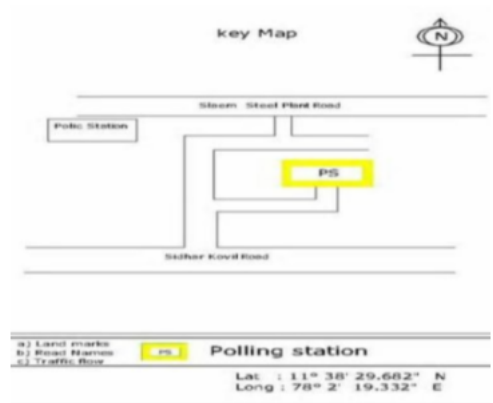

Key MAP View