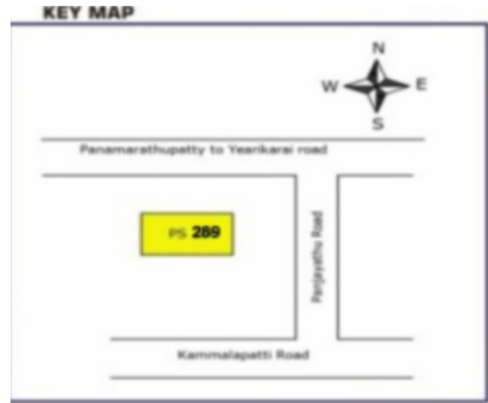

Key MAP View