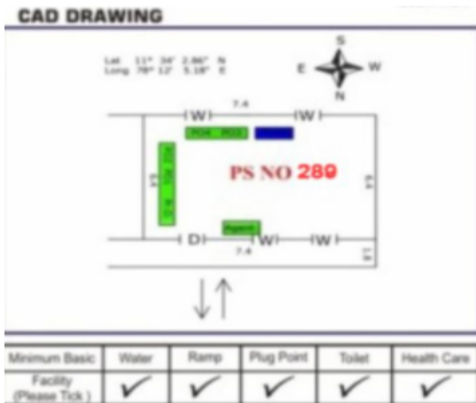

Google Map View

Polling Station Building Front View

Polling Station Front View

Cad View

Key MAP View

1 பெயர் : சங்கரன் - தந்தையின் பெயர்: கணேசன் - வீட்டு எண் : 1 வயது : 35 பாலினம் : ஆண் Photo is available	ROS0172452	2 பெயர் : வெங்கடாசலம் - தந்தையின் பெயர்: வீரன் - வீட்டு எண் : 1 வயது : 33 பாலினம் : ஆண் Photo is available	ROS0693200	3 பெயர் : பிரணவ் தந்தையின் பெயர்: வெங்கடாசலம் வீட்டு எண் : 1 வயது : 22 பாலினம் : ஆண் Photo is available	ROS2043974
4 பெயர் : சின்னுசாமி - தந்தையின் பெயர்: ராஜாகவுண்டர் - வீட்டு எண் : 1-1 வயது : 68 பாலினம் : ஆண் Photo is available	ROS1777481	5 பெயர் : சம்பூர்ணம் - கணவர் பெயர்: சின்னுசாமி - வீட்டு எண் : 1-1 வயது : 61 பாலினம் : பெண் Photo is available	ROS1777499	6 பெயர் : ஜீவிதா - தந்தையின் பெயர்: சின்னுசாமி - வீட்டு எண் : 1-1 வயது : 40 பாலினம் : பெண் Photo is available	BDW2379832
7 பெயர் : ரஞ்சித் குமார் - தந்தையின் பெயர்: சின்னுசாமி - வீட்டு எண் : 1-1 வயது : 37 பாலினம் : ஆண் Photo is available	BDW3364262	8 பெயர் : குணசேகரன் - தந்தையின் பெயர்: கருப்பண்ணன் - வீட்டு எண் : 1-1-1 வயது : 59 பாலினம் : ஆண் Photo is available	ROS1777507	9 பெயர் : சந்திரா - கணவர் பெயர்: குணசேகரன் - வீட்டு எண் : 1-1-1 வயது : 50 பாலினம் : பெண் Photo is available	ROS1777515
10 பெயர் : ஜெயபால் - தந்தையின் பெயர்: பெரியண்ணன் - வீட்டு எண் : 1-2 வயது : 71 பாலினம் : ஆண் Photo is available	ROS1777523	11 பெயர் : பழனிமாமாள் - கணவர் பெயர்: ஜெயபால் - வீட்டு எண் : 1-2 வயது : 66 பாலினம் : பெண் Photo is available	ROS1777531	12 பெயர் : வரத்தினி தந்தையின் பெயர்: சேனாதிபதி வீட்டு எண் : 1/2பி வயது : 26 பாலினம் : பெண் Photo is available	ROS1007061
13 பெயர் : கந்தசாமி - தந்தையின் பெயர்: பெரியண்ணன் - வீட்டு எண் : 1-3 வயது : 71 பாலினம் : ஆண் Photo is available	ROS1777549	14 பெயர் : செளந்தர்ராஜன் - தந்தையின் பெயர்: கந்தசாமி - வீட்டு எண் : 1-3 வயது : 40 பாலினம் : ஆண் Photo is available	BDW3264132	15 பெயர் : ஆரிபோயன் - தந்தையின் பெயர்: குப்போயன் - வீட்டு எண் : 1-3B வயது : 81 பாலினம் : ஆண் Photo is available	ROS1777564
16 பெயர் : சுசீலா - கணவர் பெயர்: ஆரிபோயன் - வீட்டு எண் : 1-3B வயது : 67 பாலினம் : பெண் Photo is available	ROS1777572	17 பெயர் : தமிழ்செல்வன் - தந்தையின் பெயர்: குணசெல்வம் - வீட்டு எண் : 1-4 வயது : 29 பாலினம் : ஆண் Photo is available	ROS0717223	18 பெயர் : துரைசாமி - தந்தையின் பெயர்: பெத்தாக்கவுண்டர் - வீட்டு எண் : 1-5 வயது : 72 பாலினம் : ஆண் Photo is available	ROS1777598
19 பெயர் : பொன்னம்மா - கணவர் பெயர்: கந்தசாமி - வீட்டு எண் : 1-5 வயது : 58 பாலினம் : பெண் Photo is available	ROS1777606	20 பெயர் : பெரியசாமி - தந்தையின் பெயர்: கந்தசாமி - வீட்டு எண் : 1-5 வயது : 41 பாலினம் : ஆண் Photo is available	BDW2376671	21 பெயர் : தேவி - கணவர் பெயர்: பெரியசாமி - வீட்டு எண் : 1-5 வயது : 38 பாலினம் : பெண் Photo is available	ROS0077925
22 பெயர் : திலகவதி - கணவர் பெயர்: வெங்கடாஜலம் - வீட்டு எண் : 1-6-1 வயது : 62 பாலினம் : பெண் Photo is available	ROS1777614	23 பெயர் : ராஜ்ஜிதிலக் - தந்தையின் பெயர்: வெங்கடாஜலம் - வீட்டு எண் : 1-6-1 வயது : 40 பாலினம் : ஆண் Photo is available	BDW2378891	24 பெயர் : சக்திவேல் - தந்தையின் பெயர்: காளியண்ணகவுண்டர் - வீட்டு எண் : 1-7 வயது : 66 பாலினம் : ஆண் Photo is available	ROS1777622
25 பெயர் : உமாராணி - கணவர் பெயர்: சக்திவேல் - வீட்டு எண் : 1-7 வயது : 55 பாலினம் : பெண் Photo is available	ROS1777630	26 பெயர் : செல்லமுத்து - தந்தையின் பெயர்: குப்புசாமிகவுண்டர் - வீட்டு எண் : 1-9 வயது : 67 பாலினம் : ஆண் Photo is available	ROS1777648	27 பெயர் : அலமேஷு - கணவர் பெயர்: செல்லமுத்து - வீட்டு எண் : 1-9 வயது : 64 பாலினம் : பெண் Photo is available	ROS1777655
28 பெயர் : அமுதா - கணவர் பெயர்: ஜெகதீசன் - வீட்டு எண் : 1-9 வயது : 32 பாலினம் : பெண் Photo is available	ROS0260273	29 பெயர் : மாதேஸ்வரன் - தந்தையின் பெயர்: கருப்பண்ணகவுண்டர் - வீட்டு எண் : 1-10 வயது : 55 பாலினம் : ஆண் Photo is available	ROS1777663	30 பெயர் : சரஸ்வதி - கணவர் பெயர்: மாதேஸ்வரன் - வீட்டு எண் : 1-10 வயது : 49 பாலினம் : பெண் Photo is available	ROS1777671