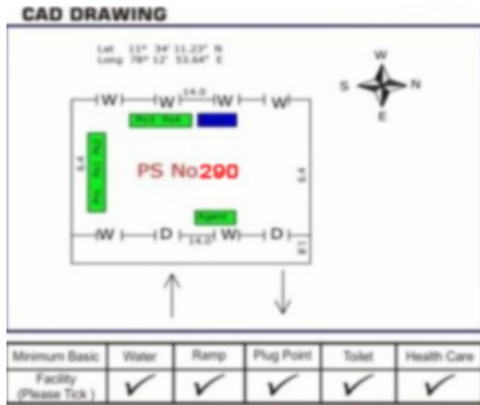

Google Map View

Polling Station Building Front View

Polling Station Front View

Cad View

Key MAP View

1	ROS1781608	பெயர் : மாரியம்மாள் - கணவர் பெயர்: சண்முகம் - வீட்டு எண் : 1 வயது : 74 பாலினம் : பெண்	Photo is available	2	ROS1781616	பெயர் : ஜெகதீசன் - தந்தையின் பெயர்: சண்முகம் - வீட்டு எண் : 1 வயது : 56 பாலினம் : ஆண்	Photo is available	3	ROS0970988	பெயர் : பாங்கி - கணவர் பெயர்: வெங்கடசலம் - வீட்டு எண் : 1 வயது : 54 பாலினம் : பெண்	Photo is available
4	ROS1781624	பெயர் : நாகராஜன் - தந்தையின் பெயர்: பழனிசாமி - வீட்டு எண் : 1 வயது : 53 பாலினம் : ஆண்	Photo is available	5	BDW2382919	பெயர் : கலாமணி - கணவர் பெயர்: நாகராஜன் - வீட்டு எண் : 1 வயது : 48 பாலினம் : பெண்	Photo is available	6	ROS1849165	பெயர் : யுகமணி கணவர் பெயர்: பழனிசாமி வீட்டு எண் : 1 வயது : 47 பாலினம் : பெண்	Photo is available
7	BDW2382349	பெயர் : சத்தியா - கணவர் பெயர்: ஜெகதீசன் - வீட்டு எண் : 1 வயது : 44 பாலினம் : பெண்	Photo is available	8	ROS0971051	பெயர் : கலையரசன் - தந்தையின் பெயர்: முருகேசன் - வீட்டு எண் : 1-9 வயது : 28 பாலினம் : ஆண்	Photo is available	9	ROS0116756	பெயர் : கவிதா - தந்தையின் பெயர்: குமாரசாமி - வீட்டு எண் : 1-144-1 வயது : 46 பாலினம் : பெண்	Photo is available
10	ROS1781632	பெயர் : மாரிமுத்து - தந்தையின் பெயர்: பெரியசாமி - வீட்டு எண் : 2 வயது : 53 பாலினம் : ஆண்	Photo is available	11	BDW1346378	பெயர் : கிருஷ்ணவேணி - கணவர் பெயர்: மாரிமுத்து - வீட்டு எண் : 2 வயது : 45 பாலினம் : பெண்	Photo is available	12	ROS0716860	பெயர் : சக்திவேல் - தந்தையின் பெயர்: செல்வகுமார் - வீட்டு எண் : 2/29 வயது : 29 பாலினம் : ஆண்	Photo is available
13	ROS0475905	பெயர் : சபரிநாதன் - தந்தையின் பெயர்: பழனிப்பன் - வீட்டு எண் : 2/46 வயது : 32 பாலினம் : ஆண்	Photo is available	14	ROS2082972	பெயர் : சுகிதா கணவர் பெயர்: சபரிநாதன் வீட்டு எண் : 2/46 வயது : 24 பாலினம் : பெண்	Photo is available	15	WDZ0397182	பெயர் : பாலாமணி - கணவர் பெயர்: ராஜ் - வீட்டு எண் : 2/50/3 வயது : 60 பாலினம் : பெண்	Photo is available
16	ROS0970863	பெயர் : பெரியசாமி - தந்தையின் பெயர்: அழகப்பையாச்சி - வீட்டு எண் : 3 வயது : 86 பாலினம் : ஆண்	Photo is available	17	ROS1781640	பெயர் : முருகேசன் - தந்தையின் பெயர்: குப்புசாமி - வீட்டு எண் : 3 வயது : 61 பாலினம் : ஆண்	Photo is available	18	ROS1781657	பெயர் : ராஜாத்தி - கணவர் பெயர்: முருகேசன் - வீட்டு எண் : 3 வயது : 58 பாலினம் : பெண்	Photo is available
19	ROS0971044	பெயர் : பவித்ரா - கணவர் பெயர்: திருநாவுக்கரசு - வீட்டு எண் : 3 வயது : 27 பாலினம் : பெண்	Photo is available	20	BDW2382539	பெயர் : மணிகண்டன் - தந்தையின் பெயர்: அங்கமுத்து - வீட்டு எண் : 3-22 வயது : 39 பாலினம் : ஆண்	Photo is available	21	ROS2182061	பெயர் : மோனிஷா தந்தையின் பெயர்: குமார் வீட்டு எண் : 3/26 வயது : 23 பாலினம் : பெண்	Photo is available
22	ROS0475897	பெயர் : சசிக் குமார் ப தந்தையின் பெயர்: பழனிசாமி - வீட்டு எண் : 3/88 வயது : 35 பாலினம் : ஆண்	Photo is available	23	ROS2110088	பெயர் : கௌசல்யா க தாயின் பெயர்: கோமதி வீட்டு எண் : 3/100 வயது : 21 பாலினம் : பெண்	Photo is available	24	ROS0867473	பெயர் : மோகன்ராஜ் தந்தையின் பெயர்: சின்னமணி - வீட்டு எண் : 3/102 வயது : 28 பாலினம் : ஆண்	Photo is available
25	ROS2187763	பெயர் : கிருத்திகா சே தந்தையின் பெயர்: சேகர் வே வீட்டு எண் : 3/108 வயது : 21 பாலினம் : பெண்	Photo is available	26	BDW1346485	பெயர் : நாகலட்சுமி - கணவர் பெயர்: நடேசப்பண்டாரம் - வீட்டு எண் : 3-142 வயது : 85 பாலினம் : பெண்	Photo is available	27	ROS1972041	பெயர் : மகாலட்சுமி தந்தையின் பெயர்: பாபு வீட்டு எண் : 3ஏ/7 வயது : 28 பாலினம் : பெண்	Photo is available
28	ROS1781673	பெயர் : தங்கமணி - கணவர் பெயர்: ராமசாமி - வீட்டு எண் : 4 வயது : 56 பாலினம் : பெண்	Photo is available	29	ROS0893032	பெயர் : குமரவேல் - தந்தையின் பெயர்: கந்தசாமி - வீட்டு எண் : 4 வயது : 40 பாலினம் : ஆண்	Photo is available	30	ROS0658922	பெயர் : பத்மஸ்ரீ - கணவர் பெயர்: சரவணகுமார் - வீட்டு எண் : 4 வயது : 38 பாலினம் : பெண்	Photo is available