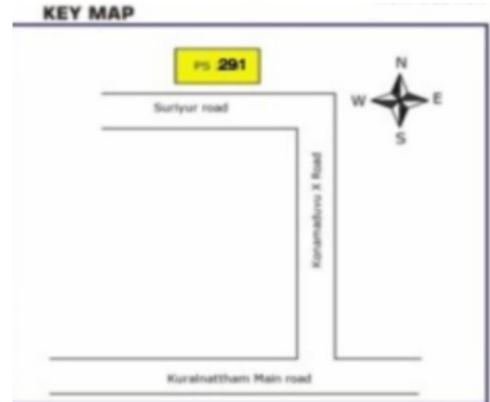

Key MAP View