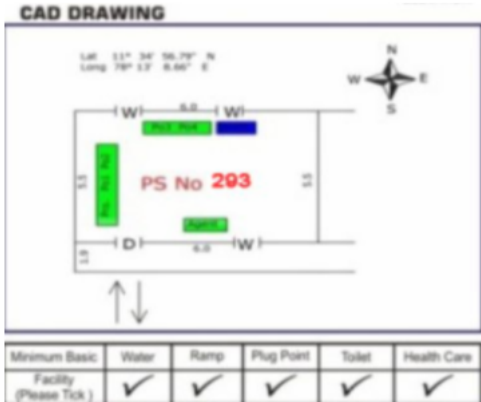

Google Map View

Polling Station Building Front View

Polling Station Front View

Cad View

Key MAP View

1 பெயர் : மணிகண்டன் - தந்தையின் பெயர்: வெங்கடாஜலம் - வீட்டு எண் : 1-18 வயது : 36 பாலினம் : ஆண்	ROS0338079 Photo is available	2 பெயர் : முனியப்பன் - தந்தையின் பெயர்: வெங்கடாசலம் - வீட்டு எண் : 1-18 வயது : 33 பாலினம் : ஆண்	ROS0558668 Photo is available	3 பெயர் : ஐஸ்வர்யா - தந்தையின் பெயர்: மணிகண்டன் - வீட்டு எண் : 1-18 வயது : 29 பாலினம் : பெண்	ROS0794461 Photo is available
4 பெயர் : சக்திவேல் - தந்தையின் பெயர்: பெருமாள் - வீட்டு எண் : 1-72 வயது : 36 பாலினம் : ஆண்	ROS0295261 Photo is available	5 பெயர் : சுரேஷ் - தந்தையின் பெயர்: பெருமாள் - வீட்டு எண் : 1-72 வயது : 34 பாலினம் : ஆண்	ROS0295279 Photo is available	6 பெயர் : வான்மதி - தந்தையின் பெயர்: திருப்பதி - வீட்டு எண் : 1-72 வயது : 31 பாலினம் : பெண்	WHJ0737494 Photo is available
7 பெயர் : முத்துமாரி க கணவர் பெயர்: கந்தசாமி வீட்டு எண் : 1/165/7 வயது : 31 பாலினம் : பெண்	ROS1112267 Photo is available	8 பெயர் : தேன்மொழி - கணவர் பெயர்: ரத்தினம் - வீட்டு எண் : 1-999 வயது : 52 பாலினம் : பெண்	ROS0342808 Photo is available	9 பெயர் : கருப்புசாமி - தந்தையின் பெயர்: பெரியசாமி வீட்டு எண் : 1-999 வயது : 50 பாலினம் : ஆண்	ROS0342832 Photo is available
10 பெயர் : மணிகண்டன் - தந்தையின் பெயர்: ரத்தினம் - வீட்டு எண் : 1-999 வயது : 35 பாலினம் : ஆண்	ROS0342816 Photo is available	11 பெயர் : பச்சியம்மாள் - கணவர் பெயர்: பெரியசாமி - வீட்டு எண் : 2 வயது : 48 பாலினம் : பெண்	ROS0867580 Photo is available	12 பெயர் : ஸ்ரீகாந்த் தந்தையின் பெயர்: சந்திரசேகரன் வீட்டு எண் : 2/0 வயது : 22 பாலினம் : ஆண்	ROS2137222 Photo is available
13 பெயர் : லட்சுமி - கணவர் பெயர்: கந்தசாமி - வீட்டு எண் : 2-3-A வயது : 48 பாலினம் : பெண்	ROS0558676 Photo is available	14 பெயர் : அழகம்மாள் - கணவர் பெயர்: கந்தசாமி - வீட்டு எண் : 2-8 வயது : 71 பாலினம் : பெண்	ROS0075598 Photo is available	15 பெயர் : எனையப்பன் - தந்தையின் பெயர்: பெருமாள் கவுண்டர் - வீட்டு எண் : 2-12-2 வயது : 50 பாலினம் : ஆண்	ROS0338129 Photo is available
16 பெயர் : மஞ்சளா - கணவர் பெயர்: ரமேஷ் - வீட்டு எண் : 2-18 வயது : 44 பாலினம் : பெண்	ROS0558684 Photo is available	17 பெயர் : அம்பிகா - கணவர் பெயர்: சுரேஷ்குமார் - வீட்டு எண் : 2-18 வயது : 38 பாலினம் : பெண்	ROS0075572 Photo is available	18 பெயர் : தர்மலிங்கம் - தந்தையின் பெயர்: கோபால் - வீட்டு எண் : 2-28 வயது : 73 பாலினம் : ஆண்	ROS0295303 Photo is available
19 பெயர் : ராணி - கணவர் பெயர்: தர்மலிங்கம் - வீட்டு எண் : 2-28 வயது : 71 பாலினம் : பெண்	ROS0295295 Photo is available	20 பெயர் : கார்த்தி - தந்தையின் பெயர்: பரமசிவம் - வீட்டு எண் : 2-40 வயது : 35 பாலினம் : ஆண்	ROS0659722 Photo is available	21 பெயர் : காளியம்மாள் கணவர் பெயர்: நாகப்பன் வீட்டு எண் : 2/47 வயது : 75 பாலினம் : பெண்	ROS2011260 Photo is available
22 பெயர் : பத்மபிரியா கணவர் பெயர்: ஸ்ரீதரன் வீட்டு எண் : 2/47 வயது : 34 பாலினம் : பெண்	ROS2011849 Photo is available	23 பெயர் : பெரியசாமி - தந்தையின் பெயர்: நாராயணன் - வீட்டு எண் : 2-48 வயது : 68 பாலினம் : ஆண்	ROS0558692 Photo is available	24 பெயர் : சங்கர் - தந்தையின் பெயர்: சந்திரன் - வீட்டு எண் : 2-50A வயது : 33 பாலினம் : ஆண்	ROS0342873 Photo is available
25 பெயர் : வெங்கடேஷ் தந்தையின் பெயர்: கோவிந்தசாமி வீட்டு எண் : 2/56 வயது : 26 பாலினம் : ஆண்	ROS1869924 Photo is available	26 பெயர் : சுகா செல்வராஜ் கணவர் பெயர்: லட்சுமணன் - வீட்டு எண் : 2/57-1 வயது : 37 பாலினம் : பெண்	ROS0075630 Photo is available	27 பெயர் : பார்வதி - கணவர் பெயர்: கந்தசாமி - வீட்டு எண் : 2-58-1 வயது : 72 பாலினம் : பெண்	ROS0338061 Photo is available
28 பெயர் : புனிதா - கணவர் பெயர்: ராஜா - வீட்டு எண் : 2-62 வயது : 35 பாலினம் : பெண்	ROS0338087 Photo is available	29 பெயர் : மணிகண்டன் - தந்தையின் பெயர்: குப்புசாமி - வீட்டு எண் : 2-62-3 வயது : 44 பாலினம் : ஆண்	ROS0075770 Photo is available	30 பெயர் : கிருஷ்ணன் - தந்தையின் பெயர்: கந்தசாமி - வீட்டு எண் : 2-62-6 வயது : 66 பாலினம் : ஆண்	ROS0075713 Photo is available