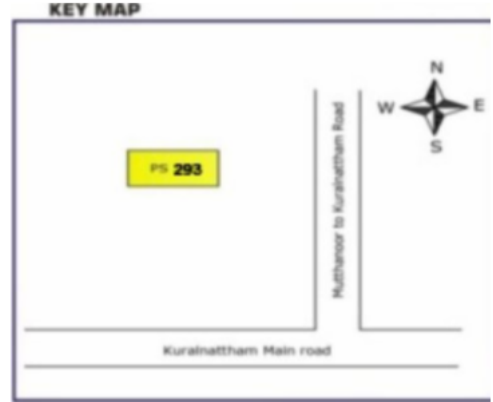

Google Map View

Polling Station Building Front View

Polling Station Front View

Cad View

Key MAP View

1 பெயர் : மணிகண்டன் - தந்தையின் பெயர்: வெங்கடாஜலம் - வீட்டு எண் : 1-18 வயது : 36 பாலினம் : ஆண்	ROS0338079 Photo is available	2 பெயர் : முனியப்பன் - தந்தையின் பெயர்: வெங்கடாசலம் - வீட்டு எண் : 1-18 வயது : 33 பாலினம் : ஆண்	ROS0558668 Photo is available	3 பெயர் : ஐஸ்வர்யா - தந்தையின் பெயர்: மணிகண்டன் - வீட்டு எண் : 1-18 வயது : 29 பாலினம் : பெண்	ROS0794461 Photo is available
4 பெயர் : சக்திவேல் - தந்தையின் பெயர்: பெருமாள் - வீட்டு எண் : 1-72 வயது : 36 பாலினம் : ஆண்	ROS0295261 Photo is available	5 பெயர் : சுரேஷ் - தந்தையின் பெயர்: பெருமாள் - வீட்டு எண் : 1-72 வயது : 34 பாலினம் : ஆண்	ROS0295279 Photo is available	6 பெயர் : வான்மதி - தந்தையின் பெயர்: திருப்பதி - வீட்டு எண் : 1-72 வயது : 31 பாலினம் : பெண்	WHJ0737494 Photo is available
7 பெயர் : முத்துமாரி க கணவர் பெயர்: கந்தசாமி வீட்டு எண் : 1/165/7 வயது : 31 பாலினம் : பெண்	ROS1112267 Photo is available	8 பெயர் : தேன்மொழி - கணவர் பெயர்: ரத்தினம் - வீட்டு எண் : 1-999 வயது : 52 பாலினம் : பெண்	ROS0342808 Photo is available	9 பெயர் : கருப்புசாமி - தந்தையின் பெயர்: பெரியசாமி வீட்டு எண் : 1-999 வயது : 50 பாலினம் : ஆண்	ROS0342832 Photo is available
10 பெயர் : மணிகண்டன் - தந்தையின் பெயர்: ரத்தினம் - வீட்டு எண் : 1-999 வயது : 35 பாலினம் : ஆண்	ROS0342816 Photo is available	11 பெயர் : பச்சியம்மாள் - கணவர் பெயர்: பெரியசாமி - வீட்டு எண் : 2 வயது : 48 பாலினம் : பெண்	ROS0867580 Photo is available	12 பெயர் : ஸ்ரீகாந்த் தந்தையின் பெயர்: சந்திரசேகரன் வீட்டு எண் : 2/0 வயது : 22 பாலினம் : ஆண்	ROS2137222 Photo is available
13 பெயர் : லட்சுமி - கணவர் பெயர்: கந்தசாமி - வீட்டு எண் : 2-3-A வயது : 48 பாலினம் : பெண்	ROS0558676 Photo is available	14 பெயர் : அழகம்மாள் - கணவர் பெயர்: கந்தசாமி - வீட்டு எண் : 2-8 வயது : 71 பாலினம் : பெண்	ROS0075598 Photo is available	15 பெயர் : எனையப்பன் - தந்தையின் பெயர்: பெருமாள் கவுண்டர் - வீட்டு எண் : 2-12-2 வயது : 50 பாலினம் : ஆண்	ROS0338129 Photo is available
16 பெயர் : மஞ்சளா - கணவர் பெயர்: ரமேஷ் - வீட்டு எண் : 2-18 வயது : 44 பாலினம் : பெண்	ROS0558684 Photo is available	17 பெயர் : அம்பிகா - கணவர் பெயர்: சுரேஷ்குமார் - வீட்டு எண் : 2-18 வயது : 38 பாலினம் : பெண்	ROS0075572 Photo is available	18 பெயர் : தர்மலிங்கம் - தந்தையின் பெயர்: கோபால் - வீட்டு எண் : 2-28 வயது : 73 பாலினம் : ஆண்	ROS0295303 Photo is available
19 பெயர் : ராணி - கணவர் பெயர்: தர்மலிங்கம் - வீட்டு எண் : 2-28 வயது : 71 பாலினம் : பெண்	ROS0295295 Photo is available	20 பெயர் : கார்த்தி - தந்தையின் பெயர்: பரமசிவம் - வீட்டு எண் : 2-40 வயது : 35 பாலினம் : ஆண்	ROS0659722 Photo is available	21 பெயர் : காளியம்மாள் கணவர் பெயர்: நாகப்பன் வீட்டு எண் : 2/47 வயது : 75 பாலினம் : பெண்	ROS2011260 Photo is available
22 பெயர் : பத்மபிரியா கணவர் பெயர்: ஸ்ரீதரன் வீட்டு எண் : 2/47 வயது : 34 பாலினம் : பெண்	ROS2011849 Photo is available	23 பெயர் : பெரியசாமி - தந்தையின் பெயர்: நாராயணன் - வீட்டு எண் : 2-48 வயது : 68 பாலினம் : ஆண்	ROS0558692 Photo is available	24 பெயர் : சங்கர் - தந்தையின் பெயர்: சந்திரன் - வீட்டு எண் : 2-50A வயது : 33 பாலினம் : ஆண்	ROS0342873 Photo is available
25 பெயர் : வெங்கடேஷ் தந்தையின் பெயர்: கோவிந்தசாமி வீட்டு எண் : 2/56 வயது : 26 பாலினம் : ஆண்	ROS1869924 Photo is available	26 பெயர் : சுகா செல்வராஜ் கணவர் பெயர்: லட்சுமணன் - வீட்டு எண் : 2/57-1 வயது : 37 பாலினம் : பெண்	ROS0075630 Photo is available	27 பெயர் : பார்வதி - கணவர் பெயர்: கந்தசாமி - வீட்டு எண் : 2-58-1 வயது : 72 பாலினம் : பெண்	ROS0338061 Photo is available
28 பெயர் : புனிதா - கணவர் பெயர்: ராஜா - வீட்டு எண் : 2-62 வயது : 35 பாலினம் : பெண்	ROS0338087 Photo is available	29 பெயர் : மணிகண்டன் - தந்தையின் பெயர்: குப்புசாமி - வீட்டு எண் : 2-62-3 வயது : 44 பாலினம் : ஆண்	ROS0075770 Photo is available	30 பெயர் : கிருஷ்ணன் - தந்தையின் பெயர்: கந்தசாமி - வீட்டு எண் : 2-62-6 வயது : 66 பாலினம் : ஆண்	ROS0075713 Photo is available