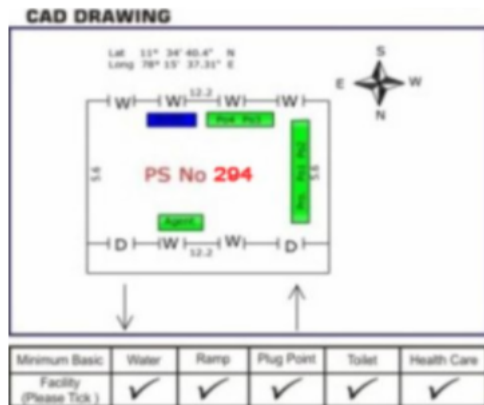

Google Map View

Polling Station Building Front View

Polling Station Front View

Cad View

Key MAP View

1 பெயர் : விஜயகுமாரி - கணவர் பெயர்: மலையன் - வீட்டு எண் : 1 வயது : 44 பாலினம் : பெண் Photo is available	BDW2397479	2 பெயர் : ரஞ்சிதகுமார் - தந்தையின் பெயர்: அண்ணாமலை - வீட்டு எண் : 1 வயது : 39 பாலினம் : ஆண் Photo is available	ROS0971812	3 பெயர் : கந்தசாமி - தந்தையின் பெயர்: வெள்ளையன் - வீட்டு எண் : 1 வயது : 29 பாலினம் : ஆண் Photo is available	ROS0971838
4 பெயர் : கோவிந்தராஜ் - தந்தையின் பெயர்: ஆறுமுகம் - வீட்டு எண் : 1 வயது : 28 பாலினம் : ஆண் Photo is available	ROS0912832	5 பெயர் : ரேவதி - கணவர் பெயர்: மணி - வீட்டு எண் : 1 வயது : 28 பாலினம் : பெண் Photo is available	ROS0971937	6 பெயர் : சிதம்பரநாதன் - தந்தையின் பெயர்: கந்தசாமி - வீட்டு எண் : 1-49 வயது : 67 பாலினம் : ஆண் Photo is available	ROS0559112
7 பெயர் : மணிகண்டன் - தந்தையின் பெயர்: அரப்புளி - வீட்டு எண் : 1-55 வயது : 52 பாலினம் : ஆண் Photo is available	ROS1795731	8 பெயர் : ரோஹின் சஞ்சய் தந்தையின் பெயர்: மணிகண்டன் வீட்டு எண் : 1-55 வயது : 21 பாலினம் : ஆண் Photo is available	ROS2130433	9 பெயர் : நந்நகுமார் - தந்தையின் பெயர்: மணி - வீட்டு எண் : 1-56-154 வயது : 35 பாலினம் : ஆண் Photo is available	ROS0261354
10 பெயர் : கால்யா - தந்தையின் பெயர்: கந்தசாமி - வீட்டு எண் : 1-60 வயது : 29 பாலினம் : பெண் Photo is available	ROS0715276	# 11 பெயர் : பிரகதீஷ் தேவ தந்தையின் பெயர்: தேவானந்த அ வீட்டு எண் : 398ஏ வயது : 22 பாலினம் : ஆண் Photo is available	ROS2232007	12 பெயர் : செளமயா தந்தையின் பெயர்: ராஜசேகரன் வீட்டு எண் : 1/163 வயது : 24 பாலினம் : பெண் Photo is available	ROS1938794
13 பெயர் : பிரகாஷ் - தந்தையின் பெயர்: இளையான் - வீட்டு எண் : 1-347 வயது : 32 பாலினம் : ஆண் Photo is available	ROS0559120	14 பெயர் : செல்வி - கணவர் பெயர்: பிரகாஷ் - வீட்டு எண் : 1-347 வயது : 27 பாலினம் : பெண் Photo is available	ROS0971994	15 பெயர் : ஹரிபிரியா கணவர் பெயர்: நித்திஷ் வீட்டு எண் : 1/367 வயது : 27 பாலினம் : பெண் Photo is available	ROS2200343
16 பெயர் : மணி - தந்தையின் பெயர்: ராஜி - வீட்டு எண் : 1-371 வயது : 36 பாலினம் : ஆண் Photo is available	ROS0476507	17 பெயர் : கலைச்செல்வி - கணவர் பெயர்: மணி - வீட்டு எண் : 1-371 வயது : 31 பாலினம் : பெண் Photo is available	ROS0476499	18 பெயர் : அண்ணாமலை - தந்தையின் பெயர்: கந்தசாமி - வீட்டு எண் : 1-379 வயது : 33 பாலினம் : ஆண் Photo is available	ROS0295535
19 பெயர் : ஈஸ்வரன் - தந்தையின் பெயர்: நாதகவுண்டர் - வீட்டு எண் : 1-383 வயது : 35 பாலினம் : ஆண் Photo is available	ROS0261362	20 பெயர் : ஜெயந்தி - கணவர் பெயர்: ஈஸ்வரன் - வீட்டு எண் : 1-383 வயது : 29 பாலினம் : பெண் Photo is available	ROS0984617	21 பெயர் : கலைமணி - தந்தையின் பெயர்: இளையப்பன் - வீட்டு எண் : 1-388 வயது : 33 பாலினம் : பெண் Photo is available	ROS0693697
22 பெயர் : சரவணகுமார் - தந்தையின் பெயர்: ஜெயபால் - வீட்டு எண் : 1-390 வயது : 36 பாலினம் : ஆண் Photo is available	ROS0261537	# 23 பெயர் : ஜெயக்கொடி - தந்தையின் பெயர்: ராமசாமி - வீட்டு எண் : 1-405 வயது : 31 பாலினம் : பெண் Photo is available	ROS0559138	24 பெயர் : பழனிவேல் - தந்தையின் பெயர்: கந்தசாமி - வீட்டு எண் : 1-420 வயது : 48 பாலினம் : ஆண் Photo is available	ROS0559146
25 பெயர் : நதியா - தந்தையின் பெயர்: நாதன் - வீட்டு எண் : 1-435 வயது : 35 பாலினம் : பெண் Photo is available	ROS0117051	26 பெயர் : கனகா - தந்தையின் பெயர்: நாதன் - வீட்டு எண் : 1-435 வயது : 33 பாலினம் : பெண் Photo is available	ROS0295527	27 பெயர் : பூவிழி - தந்தையின் பெயர்: நாதன் - வீட்டு எண் : 1-435 வயது : 31 பாலினம் : பெண் Photo is available	ROS0559153
28 பெயர் : மதினி - தந்தையின் பெயர்: நாதன் - வீட்டு எண் : 1-435 வயது : 27 பாலினம் : பெண் Photo is available	ROS0984658	29 பெயர் : ராஜேந்திரன் - தந்தையின் பெயர்: நாச்சி - வீட்டு எண் : 1-437-2 வயது : 49 பாலினம் : ஆண் Photo is available	BDW3329570	30 பெயர் : இளையம்மாள் - கணவர் பெயர்: நாச்சி - வீட்டு எண் : 1-437-3 வயது : 69 பாலினம் : பெண் Photo is available	BDW3329588