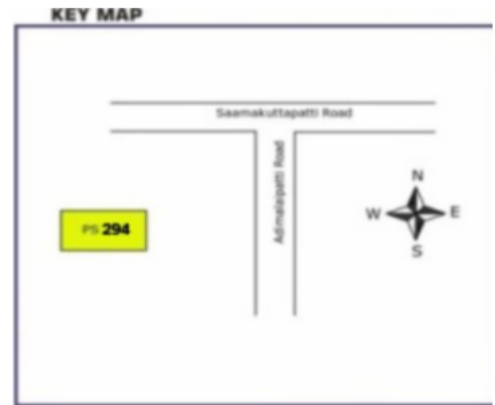

Google Map View

Polling Station Building Front View

Polling Station Front View

Cad View

Key MAP View

1 பெயர் : விஜயகுமாரி - கணவர் பெயர்: மலையன் - வீட்டு எண் : 1 வயது : 44 பாலினம் : பெண் Photo is available	BDW2397479	2 பெயர் : ரஞ்சிதகுமார் - தந்தையின் பெயர்: அண்ணாமலை - வீட்டு எண் : 1 வயது : 39 பாலினம் : ஆண் Photo is available	ROS0971812	3 பெயர் : கந்தசாமி - தந்தையின் பெயர்: வெள்ளையன் - வீட்டு எண் : 1 வயது : 29 பாலினம் : ஆண் Photo is available	ROS0971838
4 பெயர் : கோவிந்தராஜ் - தந்தையின் பெயர்: ஆறுமுகம் - வீட்டு எண் : 1 வயது : 28 பாலினம் : ஆண் Photo is available	ROS0912832	5 பெயர் : ரேவதி - கணவர் பெயர்: மணி - வீட்டு எண் : 1 வயது : 28 பாலினம் : பெண் Photo is available	ROS0971937	6 பெயர் : சிதம்பரநாதன் - தந்தையின் பெயர்: கந்தசாமி - வீட்டு எண் : 1-49 வயது : 67 பாலினம் : ஆண் Photo is available	ROS0559112
7 பெயர் : மணிகண்டன் - தந்தையின் பெயர்: அரப்புளி - வீட்டு எண் : 1-55 வயது : 52 பாலினம் : ஆண் Photo is available	ROS1795731	8 பெயர் : ரோஹின் சஞ்சய் தந்தையின் பெயர்: மணிகண்டன் வீட்டு எண் : 1-55 வயது : 21 பாலினம் : ஆண் Photo is available	ROS2130433	9 பெயர் : நந்நகுமார் - தந்தையின் பெயர்: மணி - வீட்டு எண் : 1-56-154 வயது : 35 பாலினம் : ஆண் Photo is available	ROS0261354
10 பெயர் : கால்யா - தந்தையின் பெயர்: கந்தசாமி - வீட்டு எண் : 1-60 வயது : 29 பாலினம் : பெண் Photo is available	ROS0715276	# 11 பெயர் : பிரகதீஷ் தேவ தந்தையின் பெயர்: தேவானந்த அ வீட்டு எண் : 398ஏ வயது : 22 பாலினம் : ஆண் Photo is available	ROS2232007	12 பெயர் : செளமயா தந்தையின் பெயர்: ராஜசேகரன் வீட்டு எண் : 1/163 வயது : 24 பாலினம் : பெண் Photo is available	ROS1938794
13 பெயர் : பிரகாஷ் - தந்தையின் பெயர்: இளையான் - வீட்டு எண் : 1-347 வயது : 32 பாலினம் : ஆண் Photo is available	ROS0559120	14 பெயர் : செல்வி - கணவர் பெயர்: பிரகாஷ் - வீட்டு எண் : 1-347 வயது : 27 பாலினம் : பெண் Photo is available	ROS0971994	15 பெயர் : ஹரிபிரியா கணவர் பெயர்: நித்திஷ் வீட்டு எண் : 1/367 வயது : 27 பாலினம் : பெண் Photo is available	ROS2200343
16 பெயர் : மணி - தந்தையின் பெயர்: ராஜி - வீட்டு எண் : 1-371 வயது : 36 பாலினம் : ஆண் Photo is available	ROS0476507	17 பெயர் : கலைச்செல்வி - கணவர் பெயர்: மணி - வீட்டு எண் : 1-371 வயது : 31 பாலினம் : பெண் Photo is available	ROS0476499	18 பெயர் : அண்ணாமலை - தந்தையின் பெயர்: கந்தசாமி - வீட்டு எண் : 1-379 வயது : 33 பாலினம் : ஆண் Photo is available	ROS0295535
19 பெயர் : ஈஸ்வரன் - தந்தையின் பெயர்: நாதகவுண்டர் - வீட்டு எண் : 1-383 வயது : 35 பாலினம் : ஆண் Photo is available	ROS0261362	20 பெயர் : ஜெயந்தி - கணவர் பெயர்: ஈஸ்வரன் - வீட்டு எண் : 1-383 வயது : 29 பாலினம் : பெண் Photo is available	ROS0984617	21 பெயர் : கலைமணி - தந்தையின் பெயர்: இளையப்பன் - வீட்டு எண் : 1-388 வயது : 33 பாலினம் : பெண் Photo is available	ROS0693697
22 பெயர் : சரவணகுமார் - தந்தையின் பெயர்: ஜெயபால் - வீட்டு எண் : 1-390 வயது : 36 பாலினம் : ஆண் Photo is available	ROS0261537	# 23 பெயர் : ஜெயக்கொடி - தந்தையின் பெயர்: ராமசாமி - வீட்டு எண் : 1-405 வயது : 31 பாலினம் : பெண் Photo is available	ROS0559138	24 பெயர் : பழனிவேல் - தந்தையின் பெயர்: கந்தசாமி - வீட்டு எண் : 1-420 வயது : 48 பாலினம் : ஆண் Photo is available	ROS0559146
25 பெயர் : நதியா - தந்தையின் பெயர்: நாதன் - வீட்டு எண் : 1-435 வயது : 35 பாலினம் : பெண் Photo is available	ROS0117051	26 பெயர் : கனகா - தந்தையின் பெயர்: நாதன் - வீட்டு எண் : 1-435 வயது : 33 பாலினம் : பெண் Photo is available	ROS0295527	27 பெயர் : பூவிழி - தந்தையின் பெயர்: நாதன் - வீட்டு எண் : 1-435 வயது : 31 பாலினம் : பெண் Photo is available	ROS0559153
28 பெயர் : மதினி - தந்தையின் பெயர்: நாதன் - வீட்டு எண் : 1-435 வயது : 27 பாலினம் : பெண் Photo is available	ROS0984658	29 பெயர் : ராஜேந்திரன் - தந்தையின் பெயர்: நாச்சி - வீட்டு எண் : 1-437-2 வயது : 49 பாலினம் : ஆண் Photo is available	BDW3329570	30 பெயர் : இளையம்மாள் - கணவர் பெயர்: நாச்சி - வீட்டு எண் : 1-437-3 வயது : 69 பாலினம் : பெண் Photo is available	BDW3329588