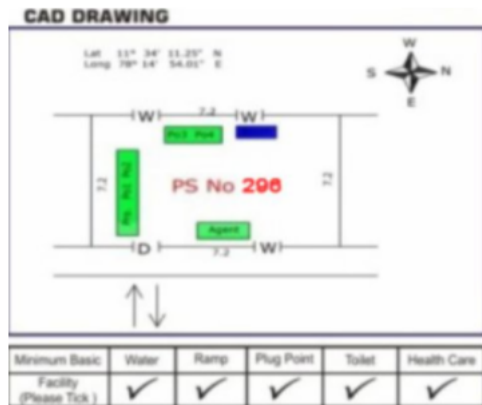

Google Map View

Polling Station Building Front View

Polling Station Front View

Cad View

Key MAP View

1	ROS0560086	பெயர் : பழனிசாமி - தந்தையின் பெயர்: சின்னுசாமி - வீட்டு எண் : 4-27 வயது : 49 பாலினம் : ஆண்	Photo is available	2	ROS1941483	பெயர் : மோனிஷா தந்தையின் பெயர்: நாகராஜன் வீட்டு எண் : 4/36 வயது : 24 பாலினம் : ஆண்	Photo is available	3	ROS2088839	பெயர் : செங்கதிரவன் தந்தையின் பெயர்: வையாபுரி வீட்டு எண் : 4/98 வயது : 46 பாலினம் : ஆண்	Photo is available
4	ROS2088821	பெயர் : செல்வராணி தந்தையின் பெயர்: வையாபுரி வீட்டு எண் : 4/98 வயது : 45 பாலினம் : பெண்	Photo is available	5	ROS1061357	பெயர் : கௌசிக் ராஜா தந்தையின் பெயர்: அழகிரிசாமி வீட்டு எண் : 4/100 வயது : 26 பாலினம் : ஆண்	Photo is available	6	ROS0790410	பெயர் : சங்கீதா - கணவர் பெயர்: பெருமாள் - வீட்டு எண் : 5 வயது : 38 பாலினம் : பெண்	Photo is available
7	ROS0973651	பெயர் : சிவரஞ்சினி - கணவர் பெயர்: செல்வராஜ் - வீட்டு எண் : 5 வயது : 35 பாலினம் : பெண்	Photo is available	8	ROS0973669	பெயர் : மலர்கொடி - கணவர் பெயர்: கந்தசாமி - வீட்டு எண் : 5 வயது : 35 பாலினம் : பெண்	Photo is available	9	ROS0560094	பெயர் : நித்யா - தந்தையின் பெயர்: பழனிசாமி - வீட்டு எண் : 5 வயது : 31 பாலினம் : பெண்	Photo is available
10	ROS0973602	பெயர் : சசிகலா - கணவர் பெயர்: முருகேசன் - வீட்டு எண் : 5 வயது : 29 பாலினம் : பெண்	Photo is available	11	ROS0973578	பெயர் : நாகராஜ் - தந்தையின் பெயர்: சடையன் - வீட்டு எண் : 5 வயது : 28 பாலினம் : ஆண்	Photo is available	12	ROS0973875	பெயர் : மோகன் குமார் - தந்தையின் பெயர்: குழந்தசாமி - வீட்டு எண் : 5 வயது : 28 பாலினம் : ஆண்	Photo is available
13	ROS0984856	பெயர் : செந்தில் குமார் - தந்தையின் பெயர்: சின்ராஜ் - வீட்டு எண் : 5 வயது : 27 பாலினம் : ஆண்	Photo is available	14	BDW2401883	பெயர் : பழனியம்மாள் - கணவர் பெயர்: பெருமாள்கவுண்டர் - வீட்டு எண் : 5-2 வயது : 76 பாலினம் : பெண்	Photo is available	15	ROS1721778	பெயர் : செல்வராஜ் - தந்தையின் பெயர்: பெருமாள்கவுண்டர் - வீட்டு எண் : 5-2 வயது : 58 பாலினம் : ஆண்	Photo is available
16	ROS1721786	பெயர் : விஜயலட்சுமி - கணவர் பெயர்: செல்வராசு - வீட்டு எண் : 5-2 வயது : 52 பாலினம் : பெண்	Photo is available	17	ROS2024867	பெயர் : மோகன்ராஜ் தந்தையின் பெயர்: செல்வராஜ் வீட்டு எண் : 5/2 வயது : 25 பாலினம் : ஆண்	Photo is available	18	ROS1721794	பெயர் : கந்தசாமி - தந்தையின் பெயர்: பெருமாள்கவுண்டர் - வீட்டு எண் : 5-3 வயது : 56 பாலினம் : ஆண்	Photo is available
19	ROS1721802	பெயர் : வசந்தா - கணவர் பெயர்: கந்தசாமி - வீட்டு எண் : 5-3 வயது : 51 பாலினம் : பெண்	Photo is available	20	ROS0477505	பெயர் : பாலமுருகன் - தந்தையின் பெயர்: கந்தசாமி - வீட்டு எண் : 5-3 வயது : 32 பாலினம் : ஆண்	Photo is available	21	ROS1721810	பெயர் : பெருமாயி - கணவர் பெயர்: ஐயனார் - வீட்டு எண் : 5-4 வயது : 81 பாலினம் : பெண்	Photo is available
22	ROS1721828	பெயர் : நல்லாகவுண்டர் - தந்தையின் பெயர்: முத்துகவுண்டர் - வீட்டு எண் : 5-5 வயது : 82 பாலினம் : ஆண்	Photo is available	23	ROS1721836	பெயர் : மாராயம்மாள் - கணவர் பெயர்: நல்லாகவுண்டர் - வீட்டு எண் : 5-5 வயது : 76 பாலினம் : பெண்	Photo is available	24	ROS1721844	பெயர் : குமாரசாமி - தந்தையின் பெயர்: நல்லாகவுண்டர் - வீட்டு எண் : 5-6 வயது : 54 பாலினம் : ஆண்	Photo is available
# 25	BDW2397735	பெயர் : திலகவதி - கணவர் பெயர்: குமாரசாமி - வீட்டு எண் : 5-6 வயது : 51 பாலினம் : பெண்	Photo is available	26	ROS2309185	பெயர் : இலக்கியா கு தந்தையின் பெயர்: குமாரசாமி வீட்டு எண் : 5/6 வயது : 19 பாலினம் : பெண்	Photo is available	27	BDW2397727	பெயர் : ராஜாகவுண்டர் - தந்தையின் பெயர்: கைலாசகவுண்டர் - வீட்டு எண் : 5-7 வயது : 71 பாலினம் : ஆண்	Photo is available
28	ROS1721851	பெயர் : சரோஜா - கணவர் பெயர்: ராஜாகவுண்டர் - வீட்டு எண் : 5-7 வயது : 62 பாலினம் : பெண்	Photo is available	29	BDW2395309	பெயர் : சுரேஷ் - தந்தையின் பெயர்: ராஜாகவுண்டர் - வீட்டு எண் : 5-7 வயது : 42 பாலினம் : ஆண்	Photo is available	30	ROS0076497	பெயர் : புனிதா - கணவர் பெயர்: சுரேஷ் - வீட்டு எண் : 5-7 வயது : 41 பாலினம் : பெண்	Photo is available