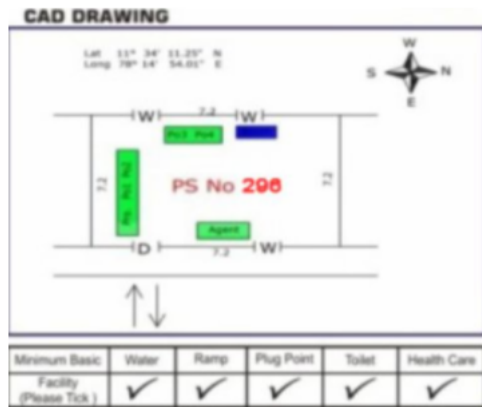

Google Map View

Polling Station Building Front View

Polling Station Front View

Cad View

Key MAP View

1 பெயர் : சரவணகுமார் தந்தையின் பெயர்: ராஜா வீட்டு எண் : 1 வயது : 23 பாலினம் : ஆண்	ROS2042828 Photo is available	2 பெயர் : தீபிகா தந்தையின் பெயர்: பூமலை வீட்டு எண் : 1/47 வயது : 23 பாலினம் : பெண்	ROS2011955 Photo is available	3 பெயர் : ஏழுமலை - தந்தையின் பெயர்: முத்துசாமி - வீட்டு எண் : 4 வயது : 56 பாலினம் : ஆண்	ROS0973727 Photo is available
4 பெயர் : செல்வி - கணவர் பெயர்: ஏழுமலை - வீட்டு எண் : 4 வயது : 47 பாலினம் : பெண்	ROS0973628 Photo is available	5 பெயர் : முருகன் - தந்தையின் பெயர்: வெள்ளையன் - வீட்டு எண் : 4 வயது : 29 பாலினம் : ஆண்	ROS0973743 Photo is available	6 பெயர் : சத்யா கணவர் பெயர்: கண்ணன் வீட்டு எண் : 4 வயது : 29 பாலினம் : பெண்	ROS2042919 Photo is available
7 பெயர் : மணிகண்டன் - தந்தையின் பெயர்: ஏழுமலை - வீட்டு எண் : 4 வயது : 28 பாலினம் : ஆண்	ROS0973693 Photo is available	8 பெயர் : மகாலட்சுமி - தந்தையின் பெயர்: முத்து - வீட்டு எண் : 4 வயது : 28 பாலினம் : பெண்	ROS0973818 Photo is available	9 பெயர் : நிவேதா - தந்தையின் பெயர்: வெங்கடாசலம் - வீட்டு எண் : 4 வயது : 28 பாலினம் : பெண்	ROS0984849 Photo is available
10 பெயர் : நல்லம்மாள் - கணவர் பெயர்: ரகங்காமி - வீட்டு எண் : 4-1 வயது : 66 பாலினம் : பெண்	ROS0660951 Photo is available	11 பெயர் : வெள்ளாச்சி - கணவர் பெயர்: அண்ணாமலை - வீட்டு எண் : 4-4 வயது : 64 பாலினம் : பெண்	ROS1801398 Photo is available	# 12 பெயர் : காமராஜ் - தந்தையின் பெயர்: அண்ணாமலை - வீட்டு எண் : 4-4 வயது : 42 பாலினம் : ஆண்	BDW1353168 Photo is available
# 13 பெயர் : சித்ரா - கணவர் பெயர்: காமாராஜ் - வீட்டு எண் : 4-4 வயது : 38 பாலினம் : பெண்	ROS0076331 Photo is available	14 பெயர் : ராசம்மாள் - கணவர் பெயர்: பழனி - வீட்டு எண் : 4-5 வயது : 59 பாலினம் : பெண்	ROS1801414 Photo is available	15 பெயர் : காளியம்மாள் - கணவர் பெயர்: சங்குபையன் எ மலையகவுண்டர் - வீட்டு எண் : 4-6 வயது : 81 பாலினம் : பெண்	BDW2402261 Photo is available
16 பெயர் : சுப்பரமணி - தந்தையின் பெயர்: சங்குபையன் - வீட்டு எண் : 4-6 வயது : 58 பாலினம் : ஆண்	ROS1801422 Photo is available	17 பெயர் : குப்பாயி - கணவர் பெயர்: பச்சியப்பன் - வீட்டு எண் : 4-6 வயது : 55 பாலினம் : பெண்	ROS0660860 Photo is available	18 பெயர் : சாந்தி - கணவர் பெயர்: சுப்பரமணி - வீட்டு எண் : 4-6 வயது : 50 பாலினம் : பெண்	ROS1801919 Photo is available
19 பெயர் : கண்ணகி - தந்தையின் பெயர்: சுப்பரமணி - வீட்டு எண் : 4-6 வயது : 31 பாலினம் : பெண்	ROS0559955 Photo is available	20 பெயர் : சரிதா கணவர் பெயர்: மணிகண்டன் வீட்டு எண் : 4-6 வயது : 25 பாலினம் : பெண்	ROS2162642 Photo is available	21 பெயர் : சீரங்காயி - கணவர் பெயர்: ஆண்டி - வீட்டு எண் : 4-8 வயது : 65 பாலினம் : பெண்	ROS1801935 Photo is available
22 பெயர் : பழனிசாமி - தந்தையின் பெயர்: ஆண்டி - வீட்டு எண் : 4-8 வயது : 41 பாலினம் : ஆண்	BDW2394443 Photo is available	23 பெயர் : ராஜ்குமார் - தந்தையின் பெயர்: ஆண்டி - வீட்டு எண் : 4-8 வயது : 37 பாலினம் : ஆண்	BDW3365038 Photo is available	24 பெயர் : கார்த்தி - தந்தையின் பெயர்: மணி - வீட்டு எண் : 4-9 வயது : 29 பாலினம் : ஆண்	ROS0714493 Photo is available
25 பெயர் : மணி - தந்தையின் பெயர்: சின்னபையன் - வீட்டு எண் : 4-11 வயது : 53 பாலினம் : ஆண்	ROS1801943 Photo is available	26 பெயர் : மாரியம்மாள் - கணவர் பெயர்: மணி - வீட்டு எண் : 4-11 வயது : 47 பாலினம் : பெண்	ROS1801950 Photo is available	27 பெயர் : பிரியங்கா தந்தையின் பெயர்: கார்த்தி வீட்டு எண் : 4-11 வயது : 26 பாலினம் : பெண்	ROS1100916 Photo is available
28 பெயர் : சின்னக்காள் - கணவர் பெயர்: சின்னபையன் - வீட்டு எண் : 4-11-1 வயது : 74 பாலினம் : பெண்	ROS1801968 Photo is available	29 பெயர் : செல்லம்மாள் - கணவர் பெயர்: குழந்தைசாமி - வீட்டு எண் : 4-13 வயது : 56 பாலினம் : பெண்	ROS1801984 Photo is available	30 பெயர் : கலைமணி - தந்தையின் பெயர்: குழந்தைசாமி - வீட்டு எண் : 4-13 வயது : 30 பாலினம் : பெண்	ROS0714626 Photo is available