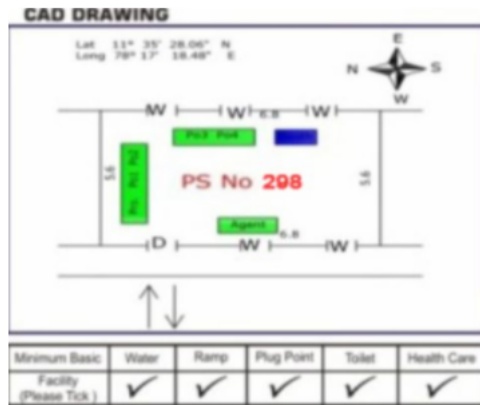

Google Map View

Polling Station Building Front View

Polling Station Front View

Cad View

Key MAP View

சட்டமன்றத் தொகுதியின் எண் மற்றும் பெயர் : 91-வீரபாண்டி
பிரிவு எண் மற்றும் பெயர் 1-கம்மாள்பட்டி (வ,கி) மற்றும் (ஊ), வார்டு1,காவேரி வட்டம்