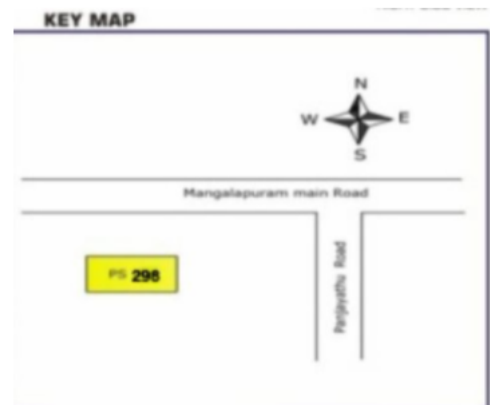

Google Map View

Polling Station Building Front View

Polling Station Front View

Cad View

Key MAP View

சட்டமன்றத் தொகுதியின் எண் மற்றும் பெயர் : 91-வீரபாண்டி
பிரிவு எண் மற்றும் பெயர் 1-கம்மாள்பட்டி (வ,கி) மற்றும் (ஊ), வார்டு1,காவேரி வட்டம்