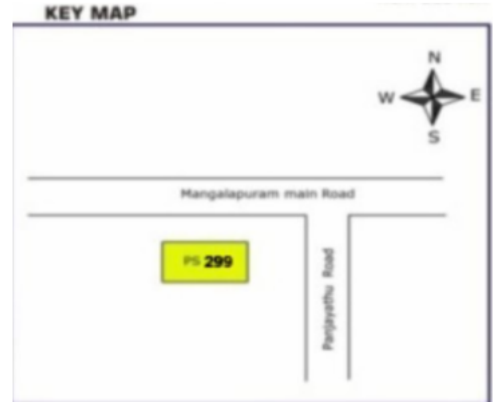

Key MAP View