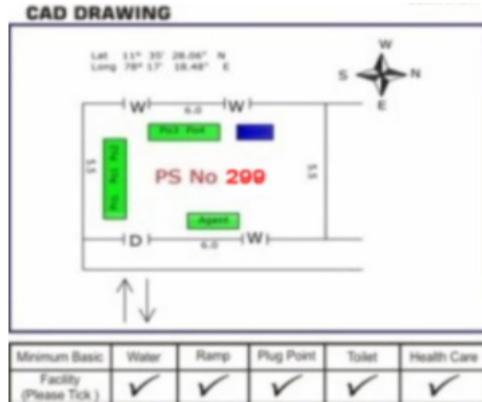

Nazri Naksha

Google Map View

Polling Station Building Front View

Polling Station Front View

Cad View

Key MAP View

1	ROS1887389	பெயர் : கௌசல்யா தந்தையின் பெயர்: எல்லையன் வீட்டு எண் : 1/3 வயது : 25 பாலினம் : பெண்	Photo is available	2	ROS1911940	பெயர் : அருள்மணி தந்தையின் பெயர்: சுப்பிரமணி வீட்டு எண் : 1/3 வயது : 24 பாலினம் : ஆண்	Photo is available	3	ROS1894351	பெயர் : கபிசீலன் தந்தையின் பெயர்: குமரேசன் வீட்டு எண் : 1/3 வயது : 24 பாலினம் : ஆண்	Photo is available
4	ROS1099126	பெயர் : பரமேஸ்வரி கணவர் பெயர்: ஈஸ்வரன் வீட்டு எண் : 1/47 வயது : 32 பாலினம் : பெண்	Photo is available	5	ROS2060192	பெயர் : ஜனனி கணவர் பெயர்: வெங்கடேஷ் வீட்டு எண் : 1-73 வயது : 22 பாலினம் : பெண்	Photo is available	6	ROS1849801	பெயர் : காயத்ரி தந்தையின் பெயர்: செல்வகுமார் வீட்டு எண் : 1/96 வயது : 26 பாலினம் : பெண்	Photo is available
7	ROS1830165	பெயர் : ராகவன் தந்தையின் பெயர்: செல்வா குமார் வீட்டு எண் : 1/96 வயது : 24 பாலினம் : ஆண்	Photo is available	8	ROS0478511	பெயர் : மணி - கணவர் பெயர்: சுதாகர் சுதாகர் வீட்டு எண் : 1/121 வயது : 36 பாலினம் : பெண்	Photo is available	9	ROS0262337	பெயர் : சுகந்தி - கணவர் பெயர்: குணசேகரன் - வீட்டு எண் : 2-132 வயது : 39 பாலினம் : பெண்	Photo is available
10	ROS1944792	பெயர் : மனோஜ் குமார் தந்தையின் பெயர்: அங்கமுத்து வீட்டு எண் : 2/135 வயது : 24 பாலினம் : ஆண்	Photo is available	11	ROS2129849	பெயர் : திவ்யதர்ஷினி தந்தையின் பெயர்: ஐயப்பன் வீட்டு எண் : 2/135 வயது : 21 பாலினம் : பெண்	Photo is available	12	ROS1061555	பெயர் : அரவிந்தன் தந்தையின் பெயர்: பழனி வீட்டு எண் : 2/186 வயது : 25 பாலினம் : ஆண்	Photo is available
13	ROS0077271	பெயர் : சுமா - கணவர் பெயர்: அண்ணாமலை - வீட்டு எண் : 2-137 வயது : 49 பாலினம் : பெண்	Photo is available	14	ROS1867209	பெயர் : மோதீஸ் குமார் தந்தையின் பெயர்: சந்திரவேல் வீட்டு எண் : 2/156 வயது : 24 பாலினம் : ஆண்	Photo is available	15	ROS1867357	பெயர் : சரித்திரநாயகன் தந்தையின் பெயர்: சுப்பிரமணியன் வீட்டு எண் : 2/179 வயது : 24 பாலினம் : ஆண்	Photo is available
16	ROS1943505	பெயர் : கார்த்திக் விஷ்ணு தந்தையின் பெயர்: சின்னதம்பி வீட்டு எண் : 2/212 வயது : 23 பாலினம் : ஆண்	Photo is available	17	ROS2060069	பெயர் : கனிமொழி கணவர் பெயர்: நாகராஜன் வீட்டு எண் : 2-228 வயது : 30 பாலினம் : பெண்	Photo is available	18	ROS2060085	பெயர் : தமிழ்செல்வன் தந்தையின் பெயர்: ஸ்ரீநிவாசன் வீட்டு எண் : 2-235 வயது : 49 பாலினம் : ஆண்	Photo is available
19	ROS2060234	பெயர் : செல்வி கணவர் பெயர்: தமிழ்செல்வன் வீட்டு எண் : 2-235 வயது : 48 பாலினம் : பெண்	Photo is available	20	ROS0295949	பெயர் : சங்கர் - தந்தையின் பெயர்: தங்கராஜ் - வீட்டு எண் : 3 வயது : 36 பாலினம் : ஆண்	Photo is available	21	ROS0077131	பெயர் : மாரியம்மாள் கணவர் பெயர்: இரத்தினம் - வீட்டு எண் : 3-6 வயது : 44 பாலினம் : பெண்	Photo is available
22	ROS2059970	பெயர் : பிரதீப் தந்தையின் பெயர்: சிவகுமார் வீட்டு எண் : 3-37 வயது : 23 பாலினம் : ஆண்	Photo is available	23	ROS2060218	பெயர் : இனியா தந்தையின் பெயர்: ஆசைதம்பி வீட்டு எண் : 3-64 வயது : 22 பாலினம் : பெண்	Photo is available	24	ROS1943547	பெயர் : கார்த்திகேயன் தந்தையின் பெயர்: பெருமாள் வீட்டு எண் : 3/80 வயது : 23 பாலினம் : ஆண்	Photo is available
25	ROS2060101	பெயர் : நிஷாந்த் தந்தையின் பெயர்: செளந்தரராஜன் வீட்டு எண் : 3-95 வயது : 24 பாலினம் : ஆண்	Photo is available	26	ROS2006450	பெயர் : தாமரைசெல்வன் தந்தையின் பெயர்: தங்கவேல் வீட்டு எண் : 3/104 வயது : 25 பாலினம் : ஆண்	Photo is available	27	ROS1943513	பெயர் : மணிகண்டன் தந்தையின் பெயர்: குமரேசன் வீட்டு எண் : 3/113 வயது : 23 பாலினம் : ஆண்	Photo is available
28	ROS2179067	பெயர் : தமிழரசி கணவர் பெயர்: மாத் வீட்டு எண் : 3-124 வயது : 53 பாலினம் : பெண்	Photo is available	29	ROS1911957	பெயர் : ஸ்ரீநாஜ் தந்தையின் பெயர்: மது வீட்டு எண் : 3/124 வயது : 25 பாலினம் : ஆண்	Photo is available	30	ROS2060135	பெயர் : ஸ்ரீநாத் தந்தையின் பெயர்: சேகர் வீட்டு எண் : 3-154 வயது : 23 பாலினம் : ஆண்	Photo is available