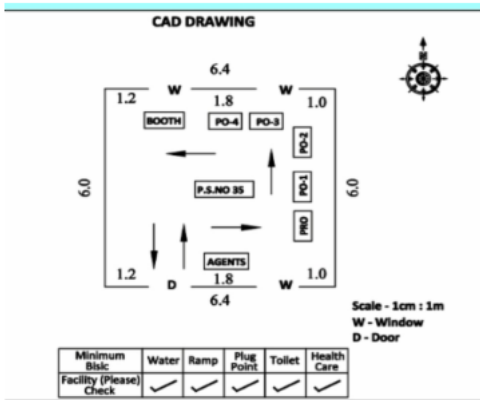

Google Map View

Polling Station Building Front View

Polling Station Front View

Cad View

Key MAP View

1	ROS0898668	பெயர் : புஷ்பலதா - கணவர் பெயர்: மாதேஸ்வரன் - வீட்டு எண் : 1 வயது : 50 பாலினம் : பெண்	Photo is available	2	ROS0898635	பெயர் : கோகுல்ராஜ் - தந்தையின் பெயர்: மாதேஸ்வரன் - வீட்டு எண் : 1 வயது : 32 பாலினம் : ஆண்	Photo is available	3	ROS2031722	பெயர் : கமலகண்ணன் தந்தையின் பெயர்: வரதராஜன் வீட்டு எண் : 1/105-1 வயது : 35 பாலினம் : ஆண்	Photo is available
4	ROS2031730	பெயர் : ரஞ்சிதா கணவர் பெயர்: கமலகண்ணன் வீட்டு எண் : 1/105-1 வயது : 31 பாலினம் : பெண்	Photo is available	5	ROS2169365	பெயர் : மகேந்திரன் தந்தையின் பெயர்: கோவிந்தராஜ் வீட்டு எண் : 1/114 வயது : 42 பாலினம் : ஆண்	Photo is available	S 6	ROS2239978	பெயர் : ஸ்ரீதர் ஆ தந்தையின் பெயர்: ஆனந்தகுமார் ம் வீட்டு எண் : 1/114 வயது : 20 பாலினம் : ஆண்	Photo is available
7	ROS2168060	பெயர் : உமா மகேஸ்வரி கணவர் பெயர்: மகேந்திரன் வீட்டு எண் : 1/114-1 வயது : 38 பாலினம் : பெண்	Photo is available	8	ROS0009043	பெயர் : பிச்சா - கணவர் பெயர்: ராஜி - வீட்டு எண் : 2-11C வயது : 56 பாலினம் : பெண்	Photo is available	9	ROS0009050	பெயர் : அருங்குமார் - தந்தையின் பெயர்: ராஜி - வீட்டு எண் : 2-11C வயது : 38 பாலினம் : ஆண்	Photo is available
10	ROS2293629	பெயர் : ஆருண்பாண்டியன் தந்தையின் பெயர்: சம்பத் வீட்டு எண் : 2/22 நாயக்கன்பட்டி சேலம் வயது : 25 பாலினம் : ஆண்	Photo is available	11	ROS0187559	பெயர் : முருகன் - தந்தையின் பெயர்: பெருமாள் - வீட்டு எண் : 2-31 வயது : 45 பாலினம் : ஆண்	Photo is available	S 12	ROS0009126	பெயர் : சுகதி - கணவர் பெயர்: சக்திவேல் - வீட்டு எண் : 2-47 வயது : 46 பாலினம் : பெண்	Photo is available
S 13	ROS0187427	பெயர் : ஆனந்தகுமார் தந்தையின் பெயர்: மாரியப்பன் - வீட்டு எண் : 2-81-5 வயது : 44 பாலினம் : ஆண்	Photo is available	S 14	ROS0187435	பெயர் : விஜயலக்ஷ்மி - கணவர் பெயர்: ஆனந்தகுமார் - வீட்டு எண் : 2-81-5 வயது : 40 பாலினம் : பெண்	Photo is available	15	ROS0187575	பெயர் : பொன்னம்மாள் - கணவர் பெயர்: கோபால் - வீட்டு எண் : 2-122 வயது : 51 பாலினம் : பெண்	Photo is available
16	ROS0187047	பெயர் : தேவி - கணவர் பெயர்: சுந்தராஜன் - வீட்டு எண் : 2-132 வயது : 37 பாலினம் : பெண்	Photo is available	17	ROS2313823	பெயர் : சோபிகா ச தந்தையின் பெயர்: சுந்தராஜன் வீட்டு எண் : 2/132 வயது : 20 பாலினம் : பெண்	Photo is available	18	ROS2105559	பெயர் : ரகுநாத் ச தந்தையின் பெயர்: சக்திவேல் வீட்டு எண் : 2/148 வயது : 22 பாலினம் : ஆண்	Photo is available
19	ROS0187898	பெயர் : ரவி - தந்தையின் பெயர்: ராஜி - வீட்டு எண் : 2-156 வயது : 45 பாலினம் : ஆண்	Photo is available	20	ROS0187567	பெயர் : புவனேஸ்வரி - கணவர் பெயர்: ரவி - வீட்டு எண் : 2-156 வயது : 40 பாலினம் : பெண்	Photo is available	21	ROS0362061	பெயர் : சாமுண்டி - கணவர் பெயர்: முத்துக்கருப்பன் - வீட்டு எண் : 2-160 வயது : 75 பாலினம் : பெண்	Photo is available
22	ROS0362053	பெயர் : சிவகுமார் - தந்தையின் பெயர்: பரேமேஷ்வரி - வீட்டு எண் : 2-160 வயது : 58 பாலினம் : ஆண்	Photo is available	23	HKR2193456	பெயர் : பரமேஸ்வரி - கணவர் பெயர்: சிவகுமார் - வீட்டு எண் : 2-160 வயது : 44 பாலினம் : பெண்	Photo is available	24	ROS0009167	பெயர் : கந்தம்மாள் - கணவர் பெயர்: சுப்பரமணி - வீட்டு எண் : 2-176 வயது : 56 பாலினம் : பெண்	Photo is available
25	ROS0009175	பெயர் : சேகர் - தந்தையின் பெயர்: சுப்பரமணி - வீட்டு எண் : 2-176 வயது : 37 பாலினம் : ஆண்	Photo is available	26	ROS0009191	பெயர் : சரோஜா - கணவர் பெயர்: செங்கோடன் - வீட்டு எண் : 2-178 வயது : 59 பாலினம் : பெண்	Photo is available	27	ROS0083394	பெயர் : சக்கரவர்த்தி - தந்தையின் பெயர்: நடேசன் - வீட்டு எண் : 2-179 வயது : 35 பாலினம் : ஆண்	Photo is available
28	ROS2062875	பெயர் : கௌசல்யா தந்தையின் பெயர்: மாணிக்கம் வீட்டு எண் : 2/194 வயது : 22 பாலினம் : பெண்	Photo is available	29	ROS0187294	பெயர் : சேகர் - தந்தையின் பெயர்: பெரியசாமி - வீட்டு எண் : 2-200 வயது : 36 பாலினம் : ஆண்	Photo is available	30	ROS2180172	பெயர் : சுஜித் தந்தையின் பெயர்: குமார் வீட்டு எண் : 2/201-1 வயது : 20 பாலினம் : ஆண்	Photo is available