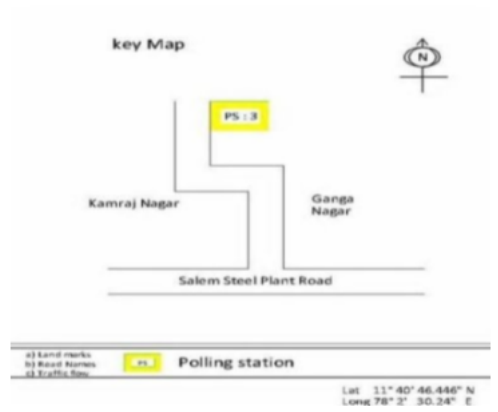

3. வாக்குச் சாவடியின் விவரங்கள்

வாக்குச் சாவடியின் எண் மற்றும் பெயர் :	வாக்குச் சாவடியின் வகைப்பாடு (ஆண்/பெண்/பொது)	
4 - அரசினர் உயர் நிலைப்பள்ளி, கீரபாப்பம்பாடி636030(வடக்கு பார்த்த தாரசு கட்டிடத்தின் கிழக்கு பகுதி)	துணை வாக்குச் சாவடிகளின் எண்ணிக்கை	0
வாக்குச் சாவடியின் முகவரி :	:	
அரசினர் உயர் நிலைப்பள்ளி,கீரபாப்பம்பாடி, 636030		

Google Map View

Polling Station Building Front View

Polling Station Front View

Cad View

Key MAP View

சட்டமன்றத் தொகுதியின் எண் மற்றும் பெயர் : 91-வீரபாண்டி
பிரிவு எண் மற்றும் பெயர் 1-கீரபாப்பம்பாடி (வ.கி) மற்றும் (ஊ), வார்டு2, கீரபாப்பம்பாடி