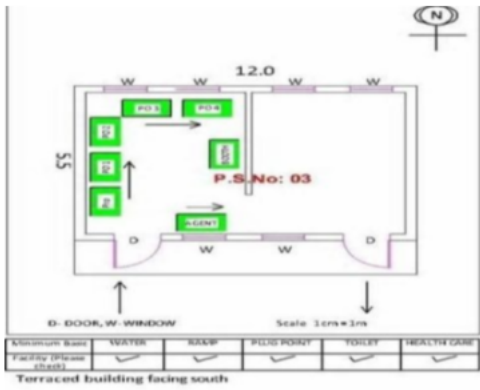

Google Map View

Polling Station Building Front View

Polling Station Front View

Cad View

Key MAP View

சட்டமன்றத் தொகுதியின் எண் மற்றும் பெயர் : 91-வீரபாண்டி
பிரிவு எண் மற்றும் பெயர் 1-கீரபாப்பம்பாடி (வ.கி) மற்றும் (ஊ), வார்டு2, கீரபாப்பம்பாடி