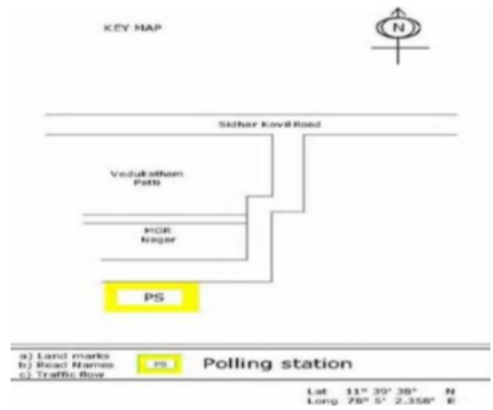

வாக்காளர் பதிவு அலுவலரின்
கையொப்பம்

Nazri Naksha

Google Map View

Polling Station Building Front View

Polling Station Front View

Cad View

Key MAP View

| | | | | | | | | | | | |
|----|------------|---|--------------------|----|------------|---|--------------------|----|------------|---|--------------------|
| 1 | ROS0899559 | பெயர் : ரேவதி - கணவர் பெயர்: முருகேசன் - வீட்டு எண் : 1 வயது : 37 பாலினம் : பெண் | Photo is available | 2 | ROS0578716 | பெயர் : மேகலா - கணவர் பெயர்: மாரியப்பன் - வீட்டு எண் : 1 வயது : 36 பாலினம் : பெண் | Photo is available | 3 | ROS0899542 | பெயர் : விஜயலட்சுமி - கணவர் பெயர்: மகேந்திரன் - வீட்டு எண் : 1 வயது : 34 பாலினம் : பெண் | Photo is available |
| 4 | ROS0899641 | பெயர் : மோகனா - கணவர் பெயர்: சித்தேஸ்வரன் - வீட்டு எண் : 1 வயது : 33 பாலினம் : பெண் | Photo is available | 5 | ROS0899609 | பெயர் : மகாலட்சுமி - கணவர் பெயர்: முருகன் - வீட்டு எண் : 1 வயது : 32 பாலினம் : பெண் | Photo is available | 6 | ROS0899591 | பெயர் : கிருஷ்ணவேணி - கணவர் பெயர்: சுப்ரமணி - வீட்டு எண் : 1 வயது : 31 பாலினம் : பெண் | Photo is available |
| 7 | ROS0899617 | பெயர் : சதீஷ்குமார் - தந்தையின் பெயர்: கொழந்த கவுண்டர் - வீட்டு எண் : 1 வயது : 28 பாலினம் : ஆண் | Photo is available | 8 | ROS0899567 | பெயர் : சக்திவேல் - தந்தையின் பெயர்: கோவிந்தராஜ் - வீட்டு எண் : 1 வயது : 28 பாலினம் : ஆண் | Photo is available | 9 | ROS0899575 | பெயர் : ராகவேந்திரன் - தந்தையின் பெயர்: நடராஜன் - வீட்டு எண் : 1 வயது : 28 பாலினம் : ஆண் | Photo is available |
| 10 | ROS0899583 | பெயர் : விஜயலட்சுமி - கணவர் பெயர்: விஜய் - வீட்டு எண் : 1 வயது : 28 பாலினம் : பெண் | Photo is available | 11 | ROS0268334 | பெயர் : பெருமாள் - தந்தையின் பெயர்: செங்கோடன் - வீட்டு எண் : 1-5 வயது : 37 பாலினம் : ஆண் | Photo is available | 12 | ROS0268367 | பெயர் : பரமேஸ்வரன் - தந்தையின் பெயர்: வெங்கடாஜலம் - வீட்டு எண் : 1-11 வயது : 44 பாலினம் : ஆண் | Photo is available |
| 13 | ROS1991611 | பெயர் : தீபிகா தந்தையின் பெயர்: செல்வராஜ் வீட்டு எண் : 1/28ஏ வயது : 23 பாலினம் : பெண் | Photo is available | 14 | ROS1915156 | பெயர் : புனிதா ர ரமேஷ் பி கணவர் பெயர்: ரமேஷ் பி பிரசாந்த் மா வீட்டு எண் : 1-29ஏ வயது : 24 பாலினம் : பெண் | Photo is available | 15 | ROS2156032 | பெயர் : முருகன் சுப்பிரமணி தந்தையின் பெயர்: சுப்பிரமணி வீட்டு எண் : 1/42 வயது : 23 பாலினம் : ஆண் | Photo is available |
| 16 | ROS0494617 | பெயர் : பொங்காளி - கணவர் பெயர்: சித்தன் - வீட்டு எண் : 1-89 வயது : 54 பாலினம் : பெண் | Photo is available | 17 | HKR2243186 | பெயர் : சந்திரன் - தந்தையின் பெயர்: சித்தன் - வீட்டு எண் : 1-90 வயது : 59 பாலினம் : ஆண் | Photo is available | 18 | HKR2243103 | பெயர் : முனியப்பன் - தந்தையின் பெயர்: சித்தன் - வீட்டு எண் : 1-90 வயது : 54 பாலினம் : ஆண் | Photo is available |
| 19 | HKR2243251 | பெயர் : விஜயா - கணவர் பெயர்: சந்திரன் - வீட்டு எண் : 1-90 வயது : 51 பாலினம் : பெண் | Photo is available | 20 | HKR2243244 | பெயர் : ஜெயமணி - கணவர் பெயர்: முனியப்பன் - வீட்டு எண் : 1-90 வயது : 50 பாலினம் : பெண் | Photo is available | 21 | ROS0494773 | பெயர் : மணிகண்டன் - தந்தையின் பெயர்: சந்திரன் - வீட்டு எண் : 1-90 வயது : 32 பாலினம் : ஆண் | Photo is available |
| 22 | ROS0494823 | பெயர் : மோகனா - கணவர் பெயர்: சந்திரன் - வீட்டு எண் : 1-90 வயது : 32 பாலினம் : பெண் | Photo is available | 23 | ROS1892454 | பெயர் : மு. மாலதி தந்தையின் பெயர்: முனியப்பன் முனியப்பன் வீட்டு எண் : 1/90 வயது : 25 பாலினம் : பெண் | Photo is available | 24 | ROS2074524 | பெயர் : சதீஷ்குமார் தந்தையின் பெயர்: முனியப்பன் வீட்டு எண் : 1/90 வயது : 23 பாலினம் : ஆண் | Photo is available |
| 25 | ROS2097319 | பெயர் : புனிதா கணவர் பெயர்: மணி கண்டன் வீட்டு எண் : 1/90 வயது : 23 பாலினம் : பெண் | Photo is available | 26 | ROS1214485 | பெயர் : லட்சுமி - கணவர் பெயர்: இரத்தினம் - வீட்டு எண் : 1-91 வயது : 63 பாலினம் : பெண் | Photo is available | 27 | ROS0014019 | பெயர் : ரத்தினம் - தந்தையின் பெயர்: பழனிகவுண்டர் - வீட்டு எண் : 1-91 வயது : 56 பாலினம் : ஆண் | Photo is available |
| 28 | ROS1214493 | பெயர் : சாந்தி - கணவர் பெயர்: கோபால் எ இருசாகவுண்டர் - வீட்டு எண் : 1-92 வயது : 65 பாலினம் : பெண் | Photo is available | 29 | HKR1194158 | பெயர் : முருகேசன் - தந்தையின் பெயர்: கோபால் வீட்டு எண் : 1-92 வயது : 44 பாலினம் : ஆண் | Photo is available | 30 | HKR1193424 | பெயர் : மகாதேவன் - தந்தையின் பெயர்: கோபால் வீட்டு எண் : 1-92 வயது : 43 பாலினம் : ஆண் | Photo is available |