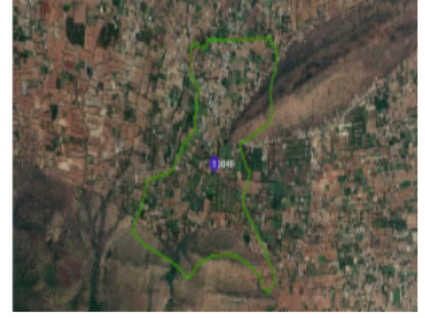

3. வாக்குச் சாவடியின் விவரங்கள்		
வாக்குச் சாவடியின் எண் மற்றும் பெயர் : 52 - ஊராட்சி ஒன்றிய நடுநிலைப்பள்ளி,கொத்தனூர், 636307, தாரசு கட்டிடம் மேற்கு பார்த்த வடக்கு பகுதி வாக்குச் சாவடியின் முகவரி : ஊராட்சி ஒன்றிய நடுநிலைப்பள்ளி,கொத்தனூர், 636307	வாக்குச் சாவடியின் வகைப்பாடு (ஆண்/பெண்/பொது) துணை வாக்குச் சாவடிகளின் எண்ணிக்கை :	பொது 0

Google Map View

Polling Station Building Front View

Polling Station Front View

Cad View

Key MAP View

சட்டமன்றத் தொகுதியின் எண் மற்றும் பெயர் : 91-வீரபாண்டி

பிரிவு எண் மற்றும் பெயர் 1-கொத்தனூர் (வ.கி) பெருமாம்பட்டி (ஊ), வார்டு4, கணவாய்காடு2ம்பிரிவு