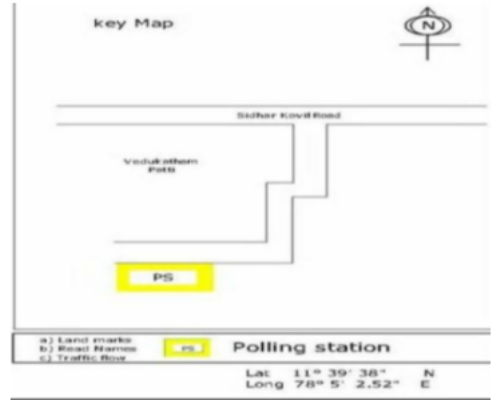

Google Map View

Polling Station Building Front View

Polling Station Front View

Cad View

Key MAP View

சட்டமன்றத் தொகுதியின் எண் மற்றும் பெயர் : 91-வீரபாண்டி

பிரிவு எண் மற்றும் பெயர் 1-கொத்தனூர் (வ.கி) பெருமாம்பட்டி (ஊ), வார்டு4, கணவாய்காடு2ம்பிரிவு