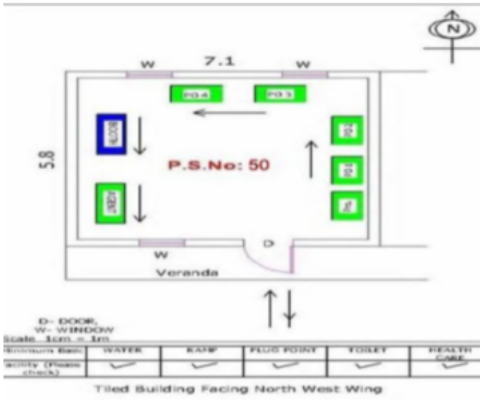

Google Map View

Polling Station Building Front View

Polling Station Front View

Cad View

Key MAP View

சட்டமன்றத் தொகுதியின் எண் மற்றும் பெயர் : 91-வீரபாண்டி

பிரிவு எண் மற்றும் பெயர் 1-கொத்தனூர் (வ.கி) பெருமாம்பட்டி (ஊ), வார்டு4, கணவாய்காடு2ம்பிரிவு