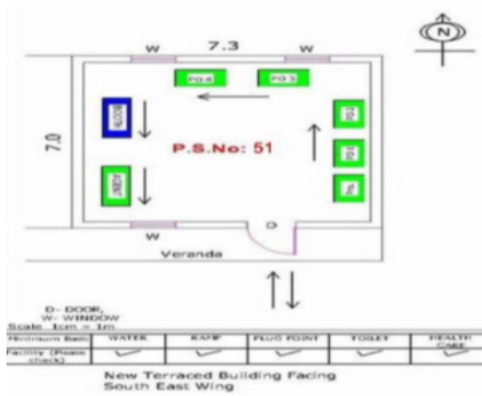

Google Map View

Polling Station Building Front View

Polling Station Front View

Cad View

Key MAP View

சட்டமன்றத் தொகுதியின் எண் மற்றும் பெயர் : 91-வீரபாண்டி

பிரிவு எண் மற்றும் பெயர் 1-ஆண்டிப்பட்டி (வ.கி) மற்றும் (ஊ), வார்டு1,சித்தர்கோயில் மெயின் ரோடு