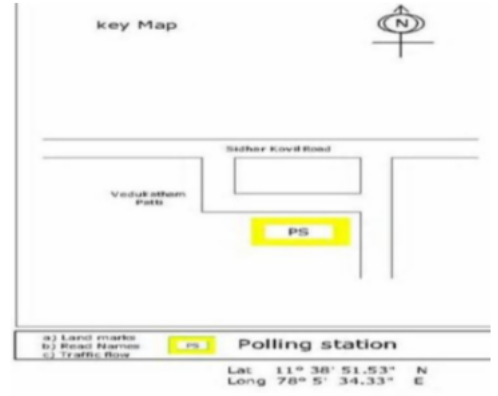

Google Map View

Polling Station Building Front View

Polling Station Front View

Cad View

Key MAP View

சட்டமன்றத் தொகுதியின் எண் மற்றும் பெயர் : 91-வீரபாண்டி

பிரிவு எண் மற்றும் பெயர் 1-ஆண்டிப்பட்டி (வ.கி) மற்றும் (ஊ), வார்டு1,சித்தர்கோயில் மெயின் ரோடு