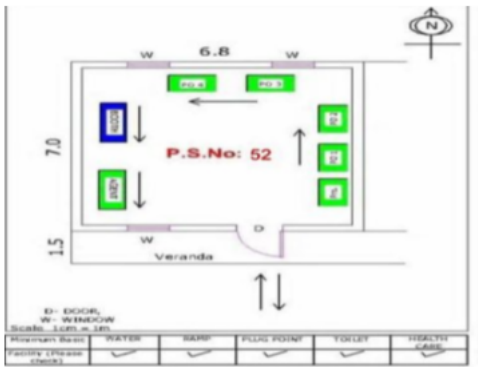

Google Map View

Polling Station Building Front View

Polling Station Front View

Cad View

New terraced building facing south west wing

Key MAP View

Lat 11° 38' 40.9" N
Long 78° 5' 30.85" E

1 பெயர் : சுவேதா த தந்தையின் பெயர்: தங்கதுரை வீட்டு எண் : 1 வயது : 22 பாலினம் : பெண் Photo is available	ROS2209823	2 பெயர் : நித்யாதேவி - தந்தையின் பெயர்: மாணிக்கம் - வீட்டு எண் : 1-22 வயது : 40 பாலினம் : பெண் Photo is available	HKR3270758	3 பெயர் : அங்கமுத்து - தந்தையின் பெயர்: மாரியப்பகவுண்டர் - வீட்டு எண் : 1-56A வயது : 74 பாலினம் : ஆண் Photo is available	HKR4963138
4 பெயர் : குமார் தந்தையின் பெயர்: ஆனந்தன் வீட்டு எண் : 1-67 வயது : 53 பாலினம் : ஆண் Photo is available	ROS2207777	5 பெயர் : கோமதி தந்தையின் பெயர்: சேகர் வீட்டு எண் : 1/67 வயது : 28 பாலினம் : பெண் Photo is available	ROS1065507	6 பெயர் : குணசேகர் தந்தையின் பெயர்: குமார் வீட்டு எண் : 1-67 வயது : 26 பாலினம் : ஆண் Photo is available	ROS2207769
7 பெயர் : மணி தந்தையின் பெயர்: சேகர் வீட்டு எண் : 1-67 வயது : 25 பாலினம் : ஆண் Photo is available	ROS1065390	8 பெயர் : கவிதா - கணவர் பெயர்: சரவணன் - வீட்டு எண் : 1/108 வயது : 43 பாலினம் : பெண் Photo is available	HKR4888442	9 பெயர் : கோபிநாத் தந்தையின் பெயர்: ஜெயசீலன் வீட்டு எண் : 1-116 வயது : 26 பாலினம் : ஆண் Photo is available	ROS1967520
10 பெயர் : நித்தியானந்தம் - தந்தையின் பெயர்: கோவிந்தராஜ் - வீட்டு எண் : 1-119 வயது : 32 பாலினம் : ஆண் Photo is available	ROS0495564	11 பெயர் : திருமலை தந்தையின் பெயர்: கோபால் வீட்டு எண் : 1/124 வயது : 21 பாலினம் : ஆண் Photo is available	ROS2096436	12 பெயர் : ரமேஷ் - தந்தையின் பெயர்: சிவலிங்கம் - வீட்டு எண் : 1-126A வயது : 35 பாலினம் : ஆண் Photo is available	ROS0190892
13 பெயர் : ராஜா சிவலிங்கம் தந்தையின் பெயர்: சிவலிங்கம் - வீட்டு எண் : 1-126A வயது : 34 பாலினம் : ஆண் Photo is available	ROS0190884	14 பெயர் : ஆ.சுரேஷ் தந்தையின் பெயர்: ஆனந்தராஜ் வீட்டு எண் : 1/132 வயது : 25 பாலினம் : ஆண் Photo is available	ROS1065382	15 பெயர் : ஹரி ஹர சுதன் தந்தையின் பெயர்: முருகேசன் வீட்டு எண் : 1/134 வயது : 23 பாலினம் : ஆண் Photo is available	ROS1998145
16 பெயர் : சஞ்சய் தந்தையின் பெயர்: ராஜா வீட்டு எண் : 1/137ஏ வயது : 25 பாலினம் : ஆண் Photo is available	ROS1967157	17 பெயர் : தேன்மொழி மு தந்தையின் பெயர்: முருகன் வீட்டு எண் : 1/138பி வயது : 19 பாலினம் : பெண் Photo is available	ROS2298032	18 பெயர் : வனிதா கணவர் பெயர்: குமார் வீட்டு எண் : 1/153 வயது : 30 பாலினம் : பெண் Photo is available	ROS1965508
19 பெயர் : நித்யா - கணவர் பெயர்: சிவா - வீட்டு எண் : 1-154 வயது : 29 பாலினம் : பெண் Photo is available	ROS0922724	20 பெயர் : சிவசங்கர் தந்தையின் பெயர்: முருகன் வீட்டு எண் : 1/154 பீ வயது : 25 பாலினம் : ஆண் Photo is available	ROS1965631	21 பெயர் : கோபலாகிருஷ்ணன் - தந்தையின் பெயர்: சண்முகம் - வீட்டு எண் : 1-155E வயது : 33 பாலினம் : ஆண் Photo is available	ROS0268664
# 22 பெயர் : நித்யா பாஸ்கரன் கணவர் பெயர்: பாஸ்கரன் - வீட்டு எண் : 1-155F வயது : 35 பாலினம் : பெண் Photo is available	ROS0190900	23 பெயர் : சக்திவேல் தந்தையின் பெயர்: அய்யனார் வீட்டு எண் : 1/172 வயது : 22 பாலினம் : ஆண் Photo is available	ROS2098457	24 பெயர் : நீலவேணி - கணவர் பெயர்: வடிவேல் - வீட்டு எண் : 1-173 வயது : 35 பாலினம் : பெண் Photo is available	ROS0368365
25 பெயர் : ஏழுமலை - தந்தையின் பெயர்: ராமசாமி - வீட்டு எண் : 1-176 வயது : 61 பாலினம் : ஆண் Photo is available	HKR4407417	26 பெயர் : குமுதா - கணவர் பெயர்: ஏழுமலை - வீட்டு எண் : 1-176 வயது : 56 பாலினம் : பெண் Photo is available	HKR4407409	27 பெயர் : சக்திவேல் தந்தையின் பெயர்: ராமசாமி வீட்டு எண் : 1/178 வயது : 57 பாலினம் : ஆண் Photo is available	ROS1114552
28 பெயர் : ஜெயக்கொடி - கணவர் பெயர்: சக்திவேல் - வீட்டு எண் : 1-178 வயது : 49 பாலினம் : பெண் Photo is available	HKR3274115	29 பெயர் : சீ நிதி கோபி கணவர் பெயர்: கோவிந்தன் வீட்டு எண் : 1/178 பீ வயது : 22 பாலினம் : பெண் Photo is available	ROS2079440	30 பெயர் : விஜயா - கணவர் பெயர்: மாணிக்கம் - வீட்டு எண் : 1-181 வயது : 66 பாலினம் : பெண் Photo is available	ROS1224047