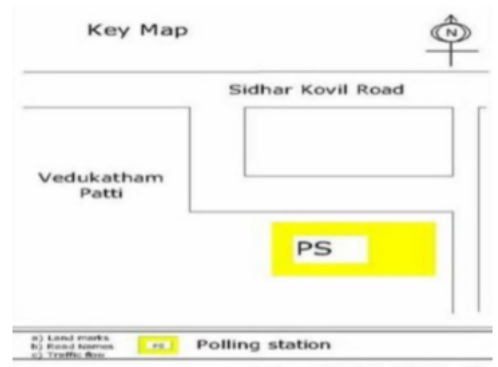

Google Map View

Polling Station Building Front View

Polling Station Front View

Cad View

New terraced building facing south west wing

Key MAP View

Lat 11° 38' 40.9" N
Long 78° 5' 30.85" E

1 பெயர் : சுவேதா த தந்தையின் பெயர்: தங்கதுரை வீட்டு எண் : 1 வயது : 22 பாலினம் : பெண் Photo is available	ROS2209823	2 பெயர் : நித்யாதேவி - தந்தையின் பெயர்: மாணிக்கம் - வீட்டு எண் : 1-22 வயது : 40 பாலினம் : பெண் Photo is available	HKR3270758	3 பெயர் : அங்கமுத்து - தந்தையின் பெயர்: மாரியப்பகவுண்டர் - வீட்டு எண் : 1-56A வயது : 74 பாலினம் : ஆண் Photo is available	HKR4963138
4 பெயர் : குமார் தந்தையின் பெயர்: ஆனந்தன் வீட்டு எண் : 1-67 வயது : 53 பாலினம் : ஆண் Photo is available	ROS2207777	5 பெயர் : கோமதி தந்தையின் பெயர்: சேகர் வீட்டு எண் : 1/67 வயது : 28 பாலினம் : பெண் Photo is available	ROS1065507	6 பெயர் : குணசேகர் தந்தையின் பெயர்: குமார் வீட்டு எண் : 1-67 வயது : 26 பாலினம் : ஆண் Photo is available	ROS2207769
7 பெயர் : மணி தந்தையின் பெயர்: சேகர் வீட்டு எண் : 1-67 வயது : 25 பாலினம் : ஆண் Photo is available	ROS1065390	8 பெயர் : கவிதா - கணவர் பெயர்: சரவணன் - வீட்டு எண் : 1/108 வயது : 43 பாலினம் : பெண் Photo is available	HKR4888442	9 பெயர் : கோபிநாத் தந்தையின் பெயர்: ஜெயசீலன் வீட்டு எண் : 1-116 வயது : 26 பாலினம் : ஆண் Photo is available	ROS1967520
10 பெயர் : நித்தியானந்தம் - தந்தையின் பெயர்: கோவிந்தராஜ் - வீட்டு எண் : 1-119 வயது : 32 பாலினம் : ஆண் Photo is available	ROS0495564	11 பெயர் : திருமலை தந்தையின் பெயர்: கோபால் வீட்டு எண் : 1/124 வயது : 21 பாலினம் : ஆண் Photo is available	ROS2096436	12 பெயர் : ரமேஷ் - தந்தையின் பெயர்: சிவலிங்கம் - வீட்டு எண் : 1-126A வயது : 35 பாலினம் : ஆண் Photo is available	ROS0190892
13 பெயர் : ராஜா சிவலிங்கம் தந்தையின் பெயர்: சிவலிங்கம் - வீட்டு எண் : 1-126A வயது : 34 பாலினம் : ஆண் Photo is available	ROS0190884	14 பெயர் : ஆ.சுரேஷ் தந்தையின் பெயர்: ஆனந்தராஜ் வீட்டு எண் : 1/132 வயது : 25 பாலினம் : ஆண் Photo is available	ROS1065382	15 பெயர் : ஹரி ஹர சுதன் தந்தையின் பெயர்: முருகேசன் வீட்டு எண் : 1/134 வயது : 23 பாலினம் : ஆண் Photo is available	ROS1998145
16 பெயர் : சஞ்சய் தந்தையின் பெயர்: ராஜா வீட்டு எண் : 1/137ஏ வயது : 25 பாலினம் : ஆண் Photo is available	ROS1967157	17 பெயர் : தேன்மொழி மு தந்தையின் பெயர்: முருகன் வீட்டு எண் : 1/138பி வயது : 19 பாலினம் : பெண் Photo is available	ROS2298032	18 பெயர் : வனிதா கணவர் பெயர்: குமார் வீட்டு எண் : 1/153 வயது : 30 பாலினம் : பெண் Photo is available	ROS1965508
19 பெயர் : நித்யா - கணவர் பெயர்: சிவா - வீட்டு எண் : 1-154 வயது : 29 பாலினம் : பெண் Photo is available	ROS0922724	20 பெயர் : சிவசங்கர் தந்தையின் பெயர்: முருகன் வீட்டு எண் : 1/154 பீ வயது : 25 பாலினம் : ஆண் Photo is available	ROS1965631	21 பெயர் : கோபலாகிருஷ்ணன் - தந்தையின் பெயர்: சண்முகம் - வீட்டு எண் : 1-155E வயது : 33 பாலினம் : ஆண் Photo is available	ROS0268664
# 22 பெயர் : நித்யா பாஸ்கரன் கணவர் பெயர்: பாஸ்கரன் - வீட்டு எண் : 1-155F வயது : 35 பாலினம் : பெண் Photo is available	ROS0190900	23 பெயர் : சக்திவேல் தந்தையின் பெயர்: அய்யனார் வீட்டு எண் : 1/172 வயது : 22 பாலினம் : ஆண் Photo is available	ROS2098457	24 பெயர் : நீலவேணி - கணவர் பெயர்: வடிவேல் - வீட்டு எண் : 1-173 வயது : 35 பாலினம் : பெண் Photo is available	ROS0368365
25 பெயர் : ஏழுமலை - தந்தையின் பெயர்: ராமசாமி - வீட்டு எண் : 1-176 வயது : 61 பாலினம் : ஆண் Photo is available	HKR4407417	26 பெயர் : குமுதா - கணவர் பெயர்: ஏழுமலை - வீட்டு எண் : 1-176 வயது : 56 பாலினம் : பெண் Photo is available	HKR4407409	27 பெயர் : சக்திவேல் தந்தையின் பெயர்: ராமசாமி வீட்டு எண் : 1/178 வயது : 57 பாலினம் : ஆண் Photo is available	ROS1114552
28 பெயர் : ஜெயக்கொடி - கணவர் பெயர்: சக்திவேல் - வீட்டு எண் : 1-178 வயது : 49 பாலினம் : பெண் Photo is available	HKR3274115	29 பெயர் : சீ நிதி கோபி கணவர் பெயர்: கோவிந்தன் வீட்டு எண் : 1/178 பீ வயது : 22 பாலினம் : பெண் Photo is available	ROS2079440	30 பெயர் : விஜயா - கணவர் பெயர்: மாணிக்கம் - வீட்டு எண் : 1-181 வயது : 66 பாலினம் : பெண் Photo is available	ROS1224047