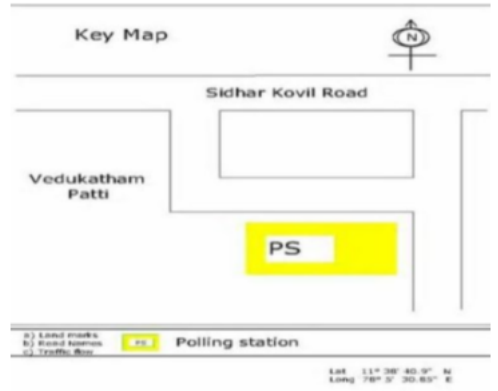

### 3. வாக்குச் சாவடியின் விவரங்கள்

வாக்குச் சாவடியின் எண் மற்றும் பெயர் : 56 - ஊராட்சி ஒன்றிய நடுநிலைப்பள்ளி,ஆண்டிப்பட்டி, 636307, வடக்கு பார்த்த மேற்கு பகுதி முன் பக்க கட்டிடம் வாக்குச் சாவடியின் முகவரி : ஊராட்சி ஒன்றிய நடுநிலைப்பள்ளி,ஆண்டிப்பட்டி, 636307	<b>வாக்குச் சாவடியின் வகைப்பாடு (ஆண்/பெண்/பொது)</b>	<b>பொது</b>
	<b>துணை வாக்குச் சாவடிகளின் எண்ணிக்கை :</b>	0

Google Map View

Polling Station Building Front View

Polling Station Front View

Cad View

Key MAP View

சட்டமன்றத் தொகுதியின் எண் மற்றும் பெயர் : 91-வீரபாண்டி  
பிரிவு எண் மற்றும் பெயர் 1-ஆண்டிப்பட்டி (வ.கி) மற்றும் (ஊ), வார்டு2,கிழக்குவட்டம்