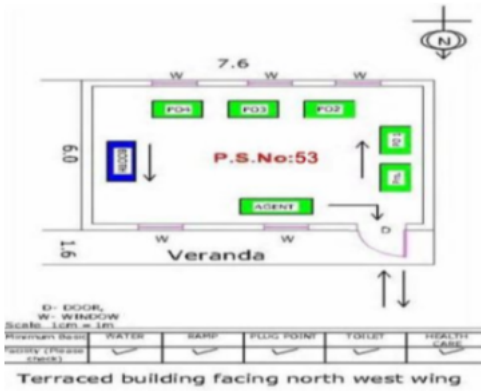

Google Map View

Polling Station Building Front View

Polling Station Front View

Cad View

Key MAP View

சட்டமன்றத் தொகுதியின் எண் மற்றும் பெயர் : 91-வீரபாண்டி  
பிரிவு எண் மற்றும் பெயர் 1-ஆண்டிப்பட்டி (வ.கி) மற்றும் (ஊ), வார்டு2,கிழக்குவட்டம்