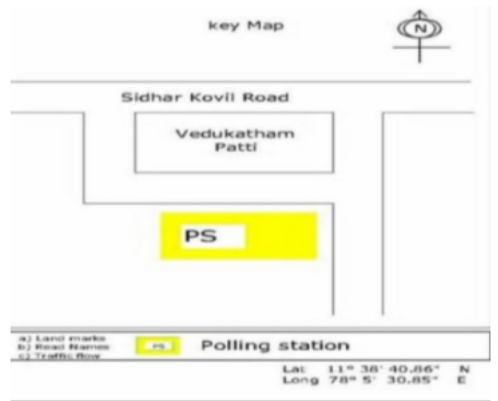

Key MAP View