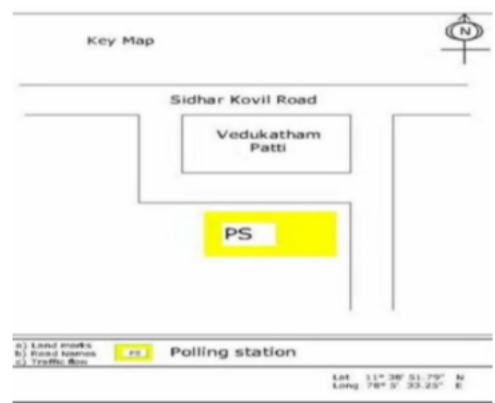

Google Map View

Polling Station Building Front View

Polling Station Front View

Cad View

Key MAP View

1 பெயர் : ராஜசேகர் சி தந்தையின் பெயர்: சித்தையன் வீட்டு எண் : 1-20 வயது : 22 பாலினம் : ஆண் Photo is available	ROS2103844	2 பெயர் : ஷாலினி சி தந்தையின் பெயர்: சித்தையன் வீட்டு எண் : 1/20 வயது : 19 பாலினம் : பெண் Photo is available	ROS2288793	3 பெயர் : சக்தி - தந்தையின் பெயர்: துரைசாமி - வீட்டு எண் : 1-52A வயது : 35 பாலினம் : ஆண் Photo is available	ROS0370353
S 4 பெயர் : மலர் - தந்தையின் பெயர்: ஏழுமலை - வீட்டு எண் : 1-53L வயது : 34 பாலினம் : பெண் Photo is available	ROS0370361	5 பெயர் : ஏழுமலை - தந்தையின் பெயர்: கருப்பண்ணன் - வீட்டு எண் : 1/58 வயது : 33 பாலினம் : ஆண் Photo is available	ROS0496943	6 பெயர் : ஜெயபுரி - தந்தையின் பெயர்: ராமன் - வீட்டு எண் : 1-148a வயது : 31 பாலினம் : பெண் Photo is available	ROS0496935
7 பெயர் : கந்தசாமி - தந்தையின் பெயர்: ஆண்டியப்ப கவுண்டர் - வீட்டு எண் : 1-152 வயது : 76 பாலினம் : ஆண் Photo is available	ROS0580894	8 பெயர் : நர்மதாதேவி - தந்தையின் பெயர்: ரங்கதுரை - வீட்டு எண் : 2 வயது : 32 பாலினம் : பெண் Photo is available	ROS0496950	9 பெயர் : பாஸ்கர் - தந்தையின் பெயர்: ராஜேந்திரன் - வீட்டு எண் : 2/52-ஏ வயது : 44 பாலினம் : ஆண் Photo is available	HKR3281102
10 பெயர் : பூஜா கணவர் பெயர்: திருமூர்த்தி வீட்டு எண் : 2/98ஏ வயது : 24 பாலினம் : பெண் Photo is available	ROS1950732	11 பெயர் : சண்முகவேல் - தந்தையின் பெயர்: தங்கவேல் - வீட்டு எண் : 2-283 வயது : 36 பாலினம் : ஆண் Photo is available	ROS0192732	12 பெயர் : தேன்மொழி - தந்தையின் பெயர்: சுரேஷ் - வீட்டு எண் : 3 வயது : 42 பாலினம் : பெண் Photo is available	ROS0497008
13 பெயர் : சித்ரா - கணவர் பெயர்: பெரியசாமி - வீட்டு எண் : 3 வயது : 39 பாலினம் : பெண் Photo is available	ROS0496976	14 பெயர் : உமா - கணவர் பெயர்: முருகன் - வீட்டு எண் : 3 வயது : 32 பாலினம் : பெண் Photo is available	ROS0496992	15 பெயர் : மாதேஸ்வரன் - தந்தையின் பெயர்: பாலகிருஷ்ணன் - வீட்டு எண் : 3 வயது : 31 பாலினம் : ஆண் Photo is available	ROS0496968
16 பெயர் : காளியம்மாள் - கணவர் பெயர்: ரத்தினம் - வீட்டு எண் : 3-19B வயது : 51 பாலினம் : பெண் Photo is available	ROS0192906	17 பெயர் : முருகன் - தந்தையின் பெயர்: கந்தசாமி - வீட்டு எண் : 3-21 வயது : 34 பாலினம் : ஆண் Photo is available	ROS0370387	18 பெயர் : பழனிசாமி - தந்தையின் பெயர்: பெருமாள் - வீட்டு எண் : 3-34 வயது : 69 பாலினம் : ஆண் Photo is available	ROS0370395
19 பெயர் : அம்மாசி - தந்தையின் பெயர்: சித்தகவுண்டர் - வீட்டு எண் : 3-69 வயது : 72 பாலினம் : ஆண் Photo is available	ROS0497024	20 பெயர் : செளந்தர்யா கணவர் பெயர்: சோமசுந்தரம் வீட்டு எண் : 3/89 வயது : 29 பாலினம் : பெண் Photo is available	ROS1911999	21 பெயர் : கீதா கணவர் பெயர்: லோகநாதன் வீட்டு எண் : 3/109 வயது : 24 பாலினம் : பெண் Photo is available	ROS1902444
22 பெயர் : சிவா - தந்தையின் பெயர்: கோவிந்தராஜ் - வீட்டு எண் : 3-123 வயது : 30 பாலினம் : ஆண் Photo is available	ROS0669200	23 பெயர் : முனியப்பன் - தந்தையின் பெயர்: தேவேந்திரன் - வீட்டு எண் : 3/149 வயது : 33 பாலினம் : ஆண் Photo is available	ROS0496588	24 பெயர் : க மேகலா தந்தையின் பெயர்: கிளிமொழிநாதன் வீட்டு எண் : 3/149 வயது : 28 பாலினம் : பெண் Photo is available	ROS1064468
25 பெயர் : மோகன் சு தாயின் பெயர்: தேன்மொழி வீட்டு எண் : 3/164 வயது : 20 பாலினம் : ஆண் Photo is available	ROS2265015	26 பெயர் : சுரேஷ் - தந்தையின் பெயர்: மாதையன் - வீட்டு எண் : 3-164C வயது : 43 பாலினம் : ஆண் Photo is available	ROS0370403	27 பெயர் : அனிதா சுரேஷ் தந்தையின் பெயர்: சுரேஷ் வீட்டு எண் : 3/164ஸி, வயது : 23 பாலினம் : பெண் Photo is available	ROS2223170
28 பெயர் : மாரியப்பன் தந்தையின் பெயர்: சோலையப்பன் வீட்டு எண் : 3/170 வயது : 70 பாலினம் : ஆண் Photo is available	ROS1951243	29 பெயர் : பிரேமா - தந்தையின் பெயர்: ரத்தினம் - வீட்டு எண் : 3-176 வயது : 34 பாலினம் : பெண் Photo is available	ROS0192716	30 பெயர் : நவீன்குமார் தாயின் பெயர்: விஜயலக்ஷ்மி வீட்டு எண் : 3/192ஏ வயது : 22 பாலினம் : ஆண் Photo is available	ROS2119550