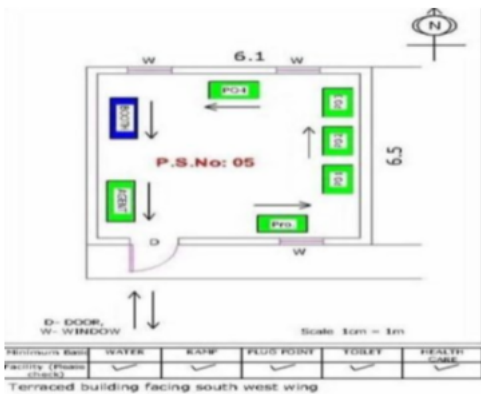

Google Map View

Polling Station Building Front View

Polling Station Front View

Cad View

Key MAP View

1 பெயர் : கிருஷ்ணசாமி - தந்தையின் பெயர்: ராஜகோபாலன் - வீட்டு எண் : 1-1 வயது : 60 பாலினம் : ஆண்	HKR2147882 Photo is available	2 பெயர் : கருணாகரன் - தந்தையின் பெயர்: பெருமாள் - வீட்டு எண் : 1-1 வயது : 57 பாலினம் : ஆண்	HKR1611185 Photo is available	3 பெயர் : ராமலட்சுமி - கணவர் பெயர்: கிருஷ்ணசாமி - வீட்டு எண் : 1-1 வயது : 51 பாலினம் : பெண்	HKR2147890 Photo is available
4 பெயர் : விஜயா - கணவர் பெயர்: கருணாகரன் - வீட்டு எண் : 1-1 வயது : 51 பாலினம் : பெண்	HKR2150373 Photo is available	5 பெயர் : திவ்யபிரபா - தந்தையின் பெயர்: ரத்தினவேலு - வீட்டு எண் : 1-1-446-7A வயது : 29 பாலினம் : பெண்	ROS0695833 Photo is available	6 பெயர் : ஆனந்த்குமார் கி தந்தையின் பெயர்: கிருஷ்ணன் - வீட்டு எண் : 1-1-458 வயது : 39 பாலினம் : ஆண்	ROS0914515 Photo is available
7 பெயர் : பச்சியம்மாள் கி கணவர் பெயர்: கிருஷ்ணன் - வீட்டு எண் : 1-1-458-A வயது : 55 பாலினம் : பெண்	ROS0914572 Photo is available	8 பெயர் : செந்தில்குமார் - தந்தையின் பெயர்: லட்சுமணன் - வீட்டு எண் : 1-1-459 வயது : 47 பாலினம் : ஆண்	ROS0346478 Photo is available	9 பெயர் : கௌரியிரியா - கணவர் பெயர்: லட்சுமணன் - வீட்டு எண் : 1-1-459 வயது : 45 பாலினம் : பெண்	ROS0346486 Photo is available
10 பெயர் : எழிலரசி - கணவர் பெயர்: கஜேந்திரன் - வீட்டு எண் : 1-1-459 வயது : 34 பாலினம் : பெண்	ROS0695924 Photo is available	11 பெயர் : பழனிசாமி - தந்தையின் பெயர்: கந்தசாமி - வீட்டு எண் : 1-1-459B வயது : 53 பாலினம் : ஆண்	ROS1133503 Photo is available	12 பெயர் : பவித்ரா தந்தையின் பெயர்: பழனிசாமி வீட்டு எண் : 1-1/459 பி வயது : 27 பாலினம் : பெண்	ROS1122001 Photo is available
13 பெயர் : சங்கீத்குமார தந்தையின் பெயர்: பழனிசாமி வீட்டு எண் : 1-1/459பீ வயது : 24 பாலினம் : ஆண்	ROS1981125 Photo is available	14 பெயர் : ஆஷிதா சுப்ரமணியம் தந்தையின் பெயர்: சுப்ரமணியம் அர்த்தநாரி வீட்டு எண் : 1-1/461, கலை கார்டன்ஸ் வயது : 21 பாலினம் : பெண்	ROS2093201 Photo is available	15 பெயர் : மதி - தந்தையின் பெயர்: இராஜூ - வீட்டு எண் : 1-1-466 வயது : 43 பாலினம் : ஆண்	ROS0346528 Photo is available
16 பெயர் : ஹேமலதா - கணவர் பெயர்: மதி - வீட்டு எண் : 1-1-466 வயது : 40 பாலினம் : பெண்	ROS0346510 Photo is available	17 பெயர் : குருபிரசாத் - தந்தையின் பெயர்: ரத்தின வேலு - வீட்டு எண் : 1-1-466-7A வயது : 33 பாலினம் : ஆண்	ROS0296509 Photo is available	18 பெயர் : கணேசன் - தந்தையின் பெயர்: பொன்னுசாமி - வீட்டு எண் : 1-1-467 வயது : 61 பாலினம் : ஆண்	ROS0346551 Photo is available
19 பெயர் : பொன்னுசாமி - தந்தையின் பெயர்: இராமசாமி - வீட்டு எண் : 1-1-467 வயது : 55 பாலினம் : ஆண்	ROS0346536 Photo is available	20 பெயர் : சித்ரா - கணவர் பெயர்: பொன்னுசாமி - வீட்டு எண் : 1-1-467 வயது : 55 பாலினம் : பெண்	ROS0346544 Photo is available	21 பெயர் : கலைச்செல்வி - கணவர் பெயர்: கணேசன் - வீட்டு எண் : 1-1-467 வயது : 46 பாலினம் : பெண்	ROS0346569 Photo is available
22 பெயர் : இலக்கியா க க தந்தையின் பெயர்: கணேசன் - வீட்டு எண் : 1-1-467-4 வயது : 27 பாலினம் : பெண்	ROS0914671 Photo is available	23 பெயர் : பரத் கணேஷ் க.க தந்தையின் பெயர்: கணேசன் வீட்டு எண் : 1-1/467-4 வயது : 21 பாலினம் : ஆண்	ROS2097160 Photo is available	24 பெயர் : காவ்யா - தந்தையின் பெயர்: கருணாகரன் - வீட்டு எண் : 1-1-467A வயது : 31 பாலினம் : பெண்	ROS0482638 Photo is available
25 பெயர் : கோபிநாத் - தந்தையின் பெயர்: மாரியப்பன் - வீட்டு எண் : 1-1-468 வயது : 37 பாலினம் : ஆண்	ROS0179648 Photo is available	26 பெயர் : ஆனந்தம் - தந்தையின் பெயர்: ராமுதேவர் - வீட்டு எண் : 1-460 வயது : 56 பாலினம் : ஆண்	ROS0662981 Photo is available	27 பெயர் : சித்ரா - கணவர் பெயர்: ஆனந்தன் - வீட்டு எண் : 1-460 வயது : 46 பாலினம் : பெண்	ROS0662973 Photo is available
28 பெயர் : ராஜபிரியா தந்தையின் பெயர்: ஆனந்தம் வீட்டு எண் : 1/460 வயது : 26 பாலினம் : பெண்	ROS1037670 Photo is available	29 பெயர் : லிக்னேஷ் ஆ தந்தையின் பெயர்: ஆனந்தம் வீட்டு எண் : 1/460 வயது : 22 பாலினம் : ஆண்	ROS2206936 Photo is available	30 பெயர் : முருகேசன் - தந்தையின் பெயர்: பழனிசாமி - வீட்டு எண் : 1/465 வயது : 64 பாலினம் : ஆண்	ROS1133511 Photo is available