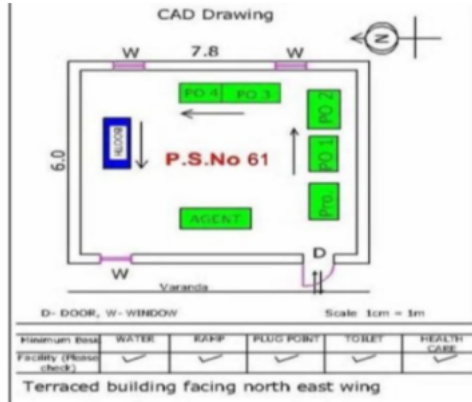

Google Map View

Polling Station Building Front View

Polling Station Front View

Cad View

Key MAP View

சட்டமன்றத் தொகுதியின் எண் மற்றும் பெயர் : 91-வீரபாண்டி
பிரிவு எண் மற்றும் பெயர் 1-புத்தூர் அக்ரஹாரம் (வ.கி) மற்றும் (ஊ), வார்டு4 எம் ஜீ ஆர் நகர்