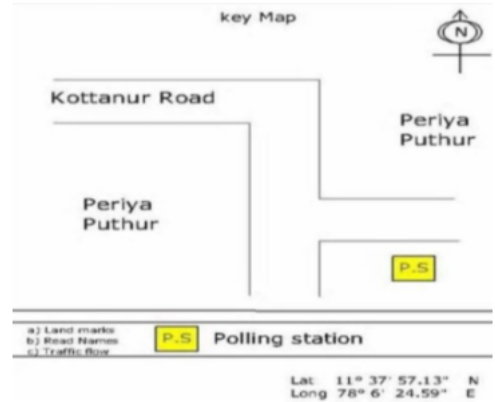

Google Map View

Polling Station Building Front View

Polling Station Front View

Cad View

Key MAP View

சட்டமன்றத் தொகுதியின் எண் மற்றும் பெயர் : 91-வீரபாண்டி
பிரிவு எண் மற்றும் பெயர் 1-புத்தூர் அக்ரஹாரம் (வ.கி) மற்றும் (ஊ), வார்டு4 எம் ஜீ ஆர் நகர்