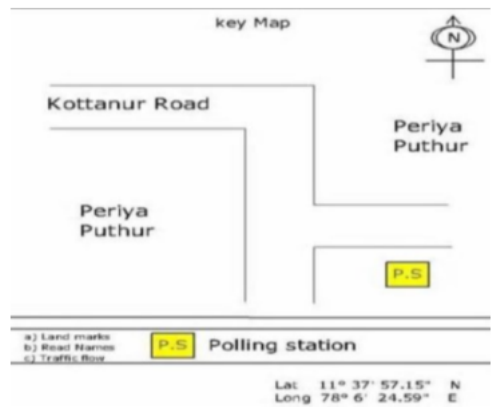

Key MAP View