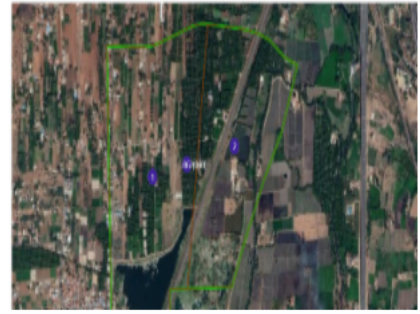

### 4. வாக்காளர்களின் எண்ணிக்கை

தொடங்கும் வரிசை எண்	முடியும் வரிசை எண்.	நிகர வாக்காளர்களின் எண்ணிக்கை			
		ஆண்	பெண்	மூன்றாம் பாலினம்	மொத்தம்
1	810	420	384	0	804

கையொப்பம்

Nazri Naksha

Google Map View

Polling Station Building Front View