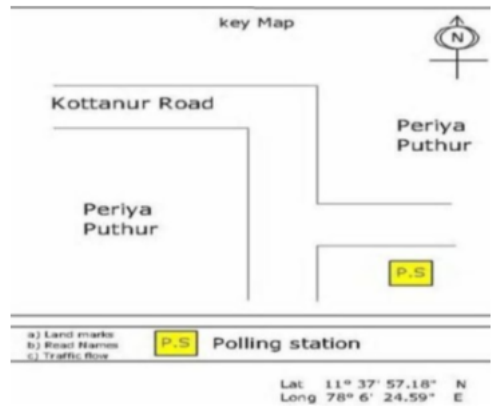

Key MAP View