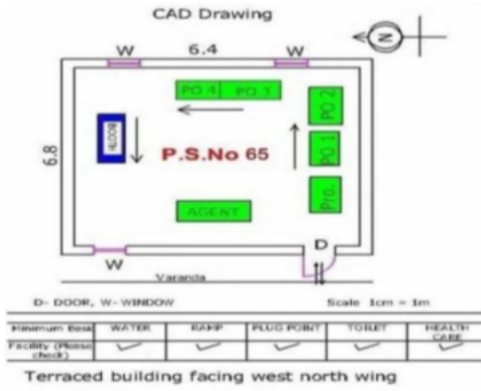

Google Map View

Polling Station Building Front View

Polling Station Front View

Cad View

Key MAP View

சட்டமன்றத் தொகுதியின் எண் மற்றும் பெயர் : 91-வீரபாளையம்
பிரிவு எண் மற்றும் பெயர் 1-புத்தூர் அக்ரஹாரம் (வ.கி) மற்றும் (ஊ), வார்டு6, வடக்குதெரு