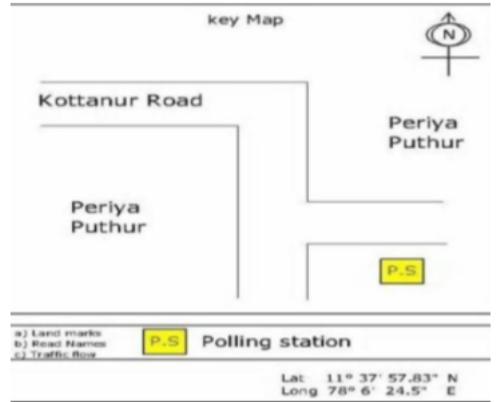

Google Map View

Polling Station Building Front View

Polling Station Front View

Cad View

Key MAP View

சட்டமன்றத் தொகுதியின் எண் மற்றும் பெயர் : 91-வீரபாளையம்
பிரிவு எண் மற்றும் பெயர் 1-புத்தூர் அக்ரஹாரம் (வ.கி) மற்றும் (ஊ), வார்டு6, வடக்குதெரு