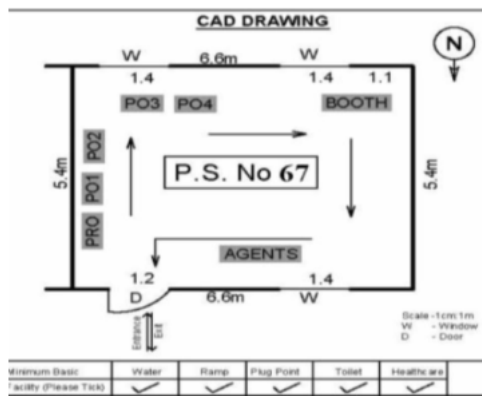

Google Map View

Polling Station Building Front View

Polling Station Front View

Cad View

Key MAP View

சட்டமன்றத் தொகுதியின் எண் மற்றும் பெயர் : 91-வீரபாண்டி

பிரிவு எண் மற்றும் பெயர் 1-அமானிகொண்டலாம்பட்டி(வ.கி) மற்றும் (ஊ), வார்டு2,கிழக்கு வட்டம்