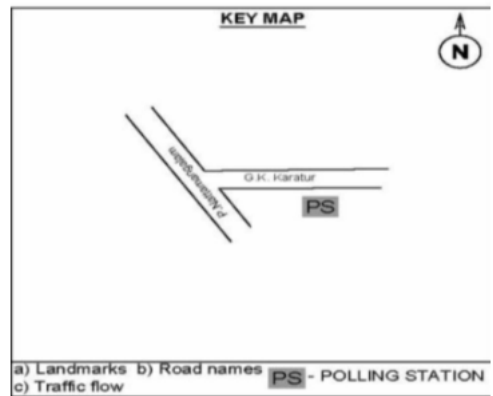

Google Map View

Polling Station Building Front View

Polling Station Front View

Cad View

Key MAP View

சட்டமன்றத் தொகுதியின் எண் மற்றும் பெயர் : 91-வீரபாண்டி

பிரிவு எண் மற்றும் பெயர் 1-அமானிகொண்டலாம்பட்டி(வ.கி) மற்றும் (ஊ), வார்டு2,கிழக்கு வட்டம்