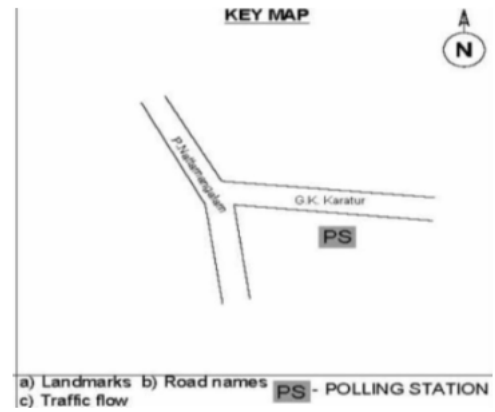

Google Map View

Polling Station Building Front View

Polling Station Front View

Cad View

Key MAP View

சட்டமன்றத் தொகுதியின் எண் மற்றும் பெயர் : 91-வீரபாண்டி

பிரிவு எண் மற்றும் பெயர் 1-அமாணிகொண்டலாம்பட்டி(வ.கி) மற்றும் (ஊ), வார்டு3, குருநாதன் கோயில் கரட்டூர்