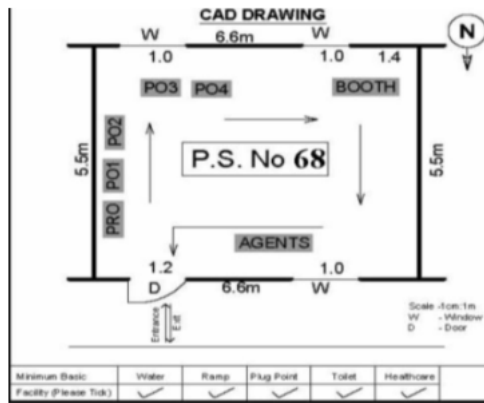

Google Map View

Polling Station Building Front View

Polling Station Front View

Cad View

Key MAP View

சட்டமன்றத் தொகுதியின் எண் மற்றும் பெயர் : 91-வீரபாண்டி

பிரிவு எண் மற்றும் பெயர் 1-அமாணிகொண்டலாம்பட்டி(வ.கி) மற்றும் (ஊ), வார்டு3, குருநாதன் கோயில் கரட்டூர்