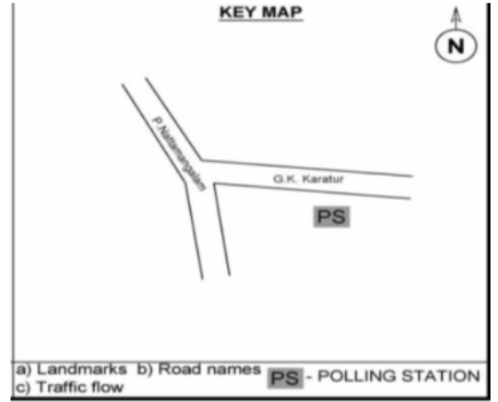

Google Map View

Polling Station Building Front View

Polling Station Front View

Cad View

Key MAP View

1 பெயர் : அன்பு - தந்தையின் பெயர்: வெங்கடாஜலம் - வீட்டு எண் : 1 வயது : 66 பாலினம் : ஆண்	BDW1290923 Photo is available	2 பெயர் : சாந்தி - கணவர் பெயர்: குப்புசாமி - வீட்டு எண் : 1-2-664 வயது : 56 பாலினம் : பெண்	ROS0196550 Photo is available	3 பெயர் : மோகன்ராஜ் - தந்தையின் பெயர்: குப்புசாமி - வீட்டு எண் : 1-2-664 வயது : 34 பாலினம் : ஆண்	ROS0196741 Photo is available
4 பெயர் : தமிழரசன் - தந்தையின் பெயர்: யுவராஜ் - வீட்டு எண் : 1-346 வயது : 27 பாலினம் : ஆண்	ROS0926568 Photo is available	5 பெயர் : கோகிலா - தந்தையின் பெயர்: செல்வம் - வீட்டு எண் : 1-392 வயது : 31 பாலினம் : பெண்	ROS0584383 Photo is available	6 பெயர் : மணிகண்டன் - தந்தையின் பெயர்: கந்தசாமி - வீட்டு எண் : 1-670 வயது : 39 பாலினம் : ஆண்	ROS0270082 Photo is available
7 பெயர் : சூமதி - கணவர் பெயர்: குமார் - வீட்டு எண் : 1-741 வயது : 37 பாலினம் : பெண்	ROS0926485 Photo is available	8 பெயர் : ஹரிதா தந்தையின் பெயர்: அன்பழகன் வீட்டு எண் : 1/761 வயது : 23 பாலினம் : பெண்	ROS2027027 Photo is available	9 பெயர் : ராஜேஸ்வரி - கணவர் பெயர்: சரவணன் - வீட்டு எண் : 2-67 வயது : 30 பாலினம் : பெண்	ROS0669960 Photo is available
S 10 பெயர் : ஸ்ரீ உமேஷ்ஜார் - தந்தையின் பெயர்: ஸ்ரீ பவிராம்ஜார் - வீட்டு எண் : 2-69A வயது : 53 பாலினம் : ஆண்	ROS0018085 Photo is available	11 பெயர் : அன்பரசன் - தந்தையின் பெயர்: ராமன் - வீட்டு எண் : 2-76C வயது : 32 பாலினம் : ஆண்	ROS0828806 Photo is available	12 பெயர் : சந்தியா - தந்தையின் பெயர்: முத்துராஜ் - வீட்டு எண் : 2-113E வயது : 33 பாலினம் : பெண்	ROS0379925 Photo is available
13 பெயர் : வடிவழகன் தந்தையின் பெயர்: சுப்ரமணி வீட்டு எண் : 2/116 வயது : 26 பாலினம் : ஆண்	ROS1020940 Photo is available	14 பெயர் : மணிமேகலா - கணவர் பெயர்: தாமரைச்செல்வன் - வீட்டு எண் : 2-124/2-618 வயது : 31 பாலினம் : பெண்	ROS0498691 Photo is available	15 பெயர் : சதிஷ்குமார் - தந்தையின் பெயர்: சித்துராஜ் - வீட்டு எண் : 2-144 வயது : 31 பாலினம் : ஆண்	ROS0584268 Photo is available
S 16 பெயர் : சுமித்ரா கணவர் பெயர்: சக்திவேல் வீட்டு எண் : 2-20271 வயது : 27 பாலினம் : பெண்	ROS1952381 Photo is available	17 பெயர் : அருண் குமார் தந்தையின் பெயர்: நெப்போலியன் வீட்டு எண் : 2/270 வயது : 26 பாலினம் : ஆண்	ROS1020262 Photo is available	18 பெயர் : நவீன் சே தந்தையின் பெயர்: சேகர் மா வீட்டு எண் : 2/275 வயது : 20 பாலினம் : ஆண்	ROS2230266 Photo is available
19 பெயர் : சின்னகன்னு - கணவர் பெயர்: பழனிசாமி - வீட்டு எண் : 2-317 வயது : 66 பாலினம் : பெண்	BDW2037729 Photo is available	20 பெயர் : தம்பிதுரை - தந்தையின் பெயர்: ராஜேந்திரன் - வீட்டு எண் : 2-356A வயது : 30 பாலினம் : ஆண்	ROS0900423 Photo is available	21 பெயர் : நந்தினி சே தந்தையின் பெயர்: பி. சேகர் வீட்டு எண் : 2/447 வயது : 19 பாலினம் : பெண்	ROS2305373 Photo is available
22 பெயர் : நந்தினி கணவர் பெயர்: சதீஷ் வீட்டு எண் : 2/495 வயது : 27 பாலினம் : பெண்	ROS1952373 Photo is available	23 பெயர் : பிரவீன்குமார் மா தந்தையின் பெயர்: மாதையன் வீட்டு எண் : 2-550 வயது : 23 பாலினம் : ஆண்	ROS2038305 Photo is available	24 பெயர் : நந்தகிருஷ்ணன் - தந்தையின் பெயர்: மாரிமுத்து - வீட்டு எண் : 2-552 வயது : 27 பாலினம் : ஆண்	ROS0926592 Photo is available
25 பெயர் : முன்னி - கணவர் பெயர்: திபாக் - வீட்டு எண் : 2-564 வயது : 40 பாலினம் : பெண்	ROS0380063 Photo is available	26 பெயர் : சாந்தி - தந்தையின் பெயர்: ரஜேந்திரன் - வீட்டு எண் : 2/566 வயது : 41 பாலினம் : பெண்	BDW2037745 Photo is available	27 பெயர் : நிர்மலா - கணவர் பெயர்: பாலகிருஷ்ணன் - வீட்டு எண் : 2-567 வயது : 37 பாலினம் : பெண்	ROS0380113 Photo is available
28 பெயர் : அய்யண்ணன் - தந்தையின் பெயர்: அய்யண்ணன் - வீட்டு எண் : 2-571 வயது : 62 பாலினம் : ஆண்	ROS0380139 Photo is available	29 பெயர் : சாந்தி - கணவர் பெயர்: அய்யண்ணன் - வீட்டு எண் : 2-571 வயது : 47 பாலினம் : பெண்	ROS0380121 Photo is available	30 பெயர் : சங்கீதா - கணவர் பெயர்: ரஞ்சித் - வீட்டு எண் : 2-572 வயது : 38 பாலினம் : பெண்	ROS0380162 Photo is available