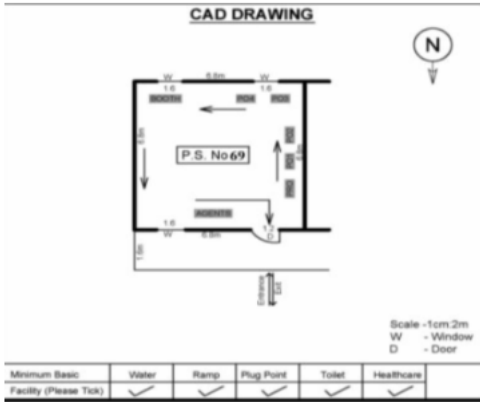

Google Map View

Polling Station Building Front View

Polling Station Front View

Cad View

Key MAP View

1 பெயர் : அன்பு - தந்தையின் பெயர்: வெங்கடாஜலம் - வீட்டு எண் : 1 வயது : 66 பாலினம் : ஆண்	BDW1290923 Photo is available	2 பெயர் : சாந்தி - கணவர் பெயர்: குப்புசாமி - வீட்டு எண் : 1-2-664 வயது : 56 பாலினம் : பெண்	ROS0196550 Photo is available	3 பெயர் : மோகன்ராஜ் - தந்தையின் பெயர்: குப்புசாமி - வீட்டு எண் : 1-2-664 வயது : 34 பாலினம் : ஆண்	ROS0196741 Photo is available
4 பெயர் : தமிழரசன் - தந்தையின் பெயர்: யுவராஜ் - வீட்டு எண் : 1-346 வயது : 27 பாலினம் : ஆண்	ROS0926568 Photo is available	5 பெயர் : கோகிலா - தந்தையின் பெயர்: செல்வம் - வீட்டு எண் : 1-392 வயது : 31 பாலினம் : பெண்	ROS0584383 Photo is available	6 பெயர் : மணிகண்டன் - தந்தையின் பெயர்: கந்தசாமி - வீட்டு எண் : 1-670 வயது : 39 பாலினம் : ஆண்	ROS0270082 Photo is available
7 பெயர் : சூமதி - கணவர் பெயர்: குமார் - வீட்டு எண் : 1-741 வயது : 37 பாலினம் : பெண்	ROS0926485 Photo is available	8 பெயர் : ஹரிதா தந்தையின் பெயர்: அன்பழகன் வீட்டு எண் : 1/761 வயது : 23 பாலினம் : பெண்	ROS2027027 Photo is available	9 பெயர் : ராஜேஸ்வரி - கணவர் பெயர்: சரவணன் - வீட்டு எண் : 2-67 வயது : 30 பாலினம் : பெண்	ROS0669960 Photo is available
S 10 பெயர் : ஸ்ரீ உமேஷ்ஜார் - தந்தையின் பெயர்: ஸ்ரீ பவிராம்ஜார் - வீட்டு எண் : 2-69A வயது : 53 பாலினம் : ஆண்	ROS0018085 Photo is available	11 பெயர் : அன்பரசன் - தந்தையின் பெயர்: ராமன் - வீட்டு எண் : 2-76C வயது : 32 பாலினம் : ஆண்	ROS0828806 Photo is available	12 பெயர் : சந்தியா - தந்தையின் பெயர்: முத்துராஜ் - வீட்டு எண் : 2-113E வயது : 33 பாலினம் : பெண்	ROS0379925 Photo is available
13 பெயர் : வடிவழகன் தந்தையின் பெயர்: சுப்ரமணி வீட்டு எண் : 2/116 வயது : 26 பாலினம் : ஆண்	ROS1020940 Photo is available	14 பெயர் : மணிமேகலா - கணவர் பெயர்: தாமரைச்செல்வன் - வீட்டு எண் : 2-124/2-618 வயது : 31 பாலினம் : பெண்	ROS0498691 Photo is available	15 பெயர் : சதிஷ்குமார் - தந்தையின் பெயர்: சித்துராஜ் - வீட்டு எண் : 2-144 வயது : 31 பாலினம் : ஆண்	ROS0584268 Photo is available
S 16 பெயர் : சுமித்ரா கணவர் பெயர்: சக்திவேல் வீட்டு எண் : 2-20271 வயது : 27 பாலினம் : பெண்	ROS1952381 Photo is available	17 பெயர் : அருண் குமார் தந்தையின் பெயர்: நெப்போலியன் வீட்டு எண் : 2/270 வயது : 26 பாலினம் : ஆண்	ROS1020262 Photo is available	18 பெயர் : நவீன் சே தந்தையின் பெயர்: சேகர் மா வீட்டு எண் : 2/275 வயது : 20 பாலினம் : ஆண்	ROS2230266 Photo is available
19 பெயர் : சின்னகன்னு - கணவர் பெயர்: பழனிசாமி - வீட்டு எண் : 2-317 வயது : 66 பாலினம் : பெண்	BDW2037729 Photo is available	20 பெயர் : தம்பிதுரை - தந்தையின் பெயர்: ராஜேந்திரன் - வீட்டு எண் : 2-356A வயது : 30 பாலினம் : ஆண்	ROS0900423 Photo is available	21 பெயர் : நந்தினி சே தந்தையின் பெயர்: பி. சேகர் வீட்டு எண் : 2/447 வயது : 19 பாலினம் : பெண்	ROS2305373 Photo is available
22 பெயர் : நந்தினி கணவர் பெயர்: சதீஷ் வீட்டு எண் : 2/495 வயது : 27 பாலினம் : பெண்	ROS1952373 Photo is available	23 பெயர் : பிரவீன்குமார் மா தந்தையின் பெயர்: மாதையன் வீட்டு எண் : 2-550 வயது : 23 பாலினம் : ஆண்	ROS2038305 Photo is available	24 பெயர் : நந்தகிருஷ்ணன் - தந்தையின் பெயர்: மாரிமுத்து - வீட்டு எண் : 2-552 வயது : 27 பாலினம் : ஆண்	ROS0926592 Photo is available
25 பெயர் : முன்னி - கணவர் பெயர்: திபாக் - வீட்டு எண் : 2-564 வயது : 40 பாலினம் : பெண்	ROS0380063 Photo is available	26 பெயர் : சாந்தி - தந்தையின் பெயர்: ரஜேந்திரன் - வீட்டு எண் : 2/566 வயது : 41 பாலினம் : பெண்	BDW2037745 Photo is available	27 பெயர் : நிர்மலா - கணவர் பெயர்: பாலகிருஷ்ணன் - வீட்டு எண் : 2-567 வயது : 37 பாலினம் : பெண்	ROS0380113 Photo is available
28 பெயர் : அய்யண்ணன் - தந்தையின் பெயர்: அய்யண்ணன் - வீட்டு எண் : 2-571 வயது : 62 பாலினம் : ஆண்	ROS0380139 Photo is available	29 பெயர் : சாந்தி - கணவர் பெயர்: அய்யண்ணன் - வீட்டு எண் : 2-571 வயது : 47 பாலினம் : பெண்	ROS0380121 Photo is available	30 பெயர் : சங்கீதா - கணவர் பெயர்: ரஞ்சித் - வீட்டு எண் : 2-572 வயது : 38 பாலினம் : பெண்	ROS0380162 Photo is available