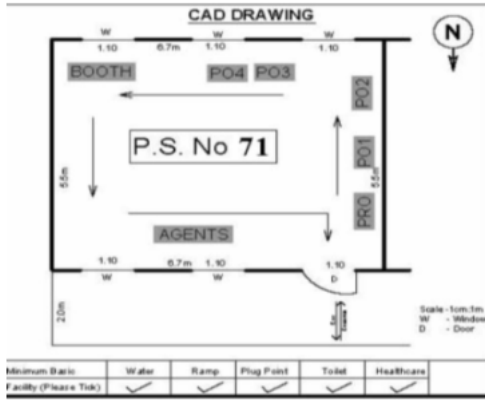

Google Map View

Polling Station Building Front View

Polling Station Front View

Cad View

Key MAP View

சட்டமன்றத் தொகுதியின் எண் மற்றும் பெயர் : 91-வீரபாண்டி  
பிரிவு எண் மற்றும் பெயர் 1-அமானிகொண்டலாம்பட்டி(வ.கி) மற்றும் (ஊ), வார்டு1,பெருமாள் கோவில் கரட்டூர்