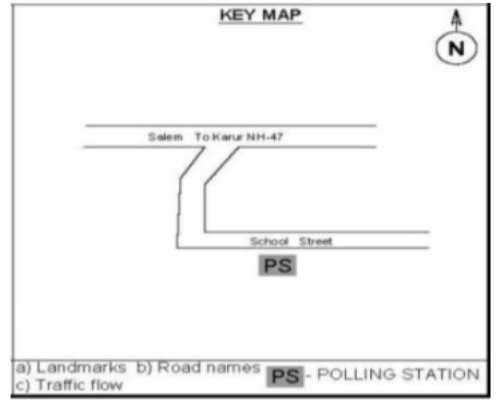

Google Map View

Polling Station Building Front View

Polling Station Front View

Cad View

Key MAP View

சட்டமன்றத் தொகுதியின் எண் மற்றும் பெயர் : 91-வீரபாண்டி  
பிரிவு எண் மற்றும் பெயர் 1-அமானிகொண்டலாம்பட்டி(வ.கி) மற்றும் (ஊ), வார்டு1,பெருமாள் கோவில் கரட்டூர்