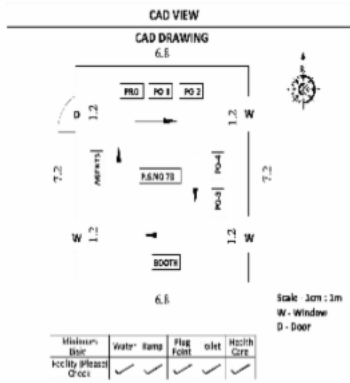

Google Map View

Polling Station Building Front View

Polling Station Front View

Cad View

Key MAP View

சட்டமன்றத் தொகுதியின் எண் மற்றும் பெயர் : 91-வீரபாண்டி
பிரிவு எண் மற்றும் பெயர் 1-அமானிகொண்டலாம்பட்டி(வ.கி) மற்றும் (ஊ), வார்டு2,பிள்ளையார் நகர்