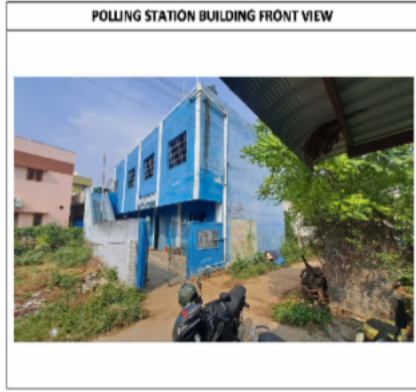

Google Map View

Polling Station Building Front View

Polling Station Front View

Cad View

Key MAP View

சட்டமன்றத் தொகுதியின் எண் மற்றும் பெயர் : 91-வீரபாண்டி
பிரிவு எண் மற்றும் பெயர் 1-அமானிகொண்டலாம்பட்டி(வ.கி) மற்றும் (ஊ), வார்டு2,பிள்ளையார் நகர்