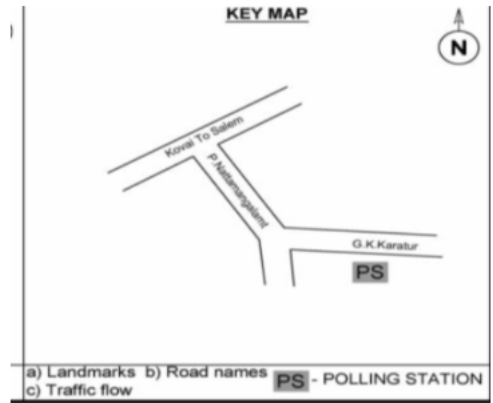

Google Map View

Polling Station Building Front View

Polling Station Front View

Cad View

Key MAP View

சட்டமன்றத் தொகுதியின் எண் மற்றும் பெயர் : 91-வீரபாண்டி

பிரிவு எண் மற்றும் பெயர் 1-அமானிகொண்டலாம்பட்டி(வ.கி) மற்றும் (ஊ), வார்டு2,சினன கொண்டலாம்பட்டி