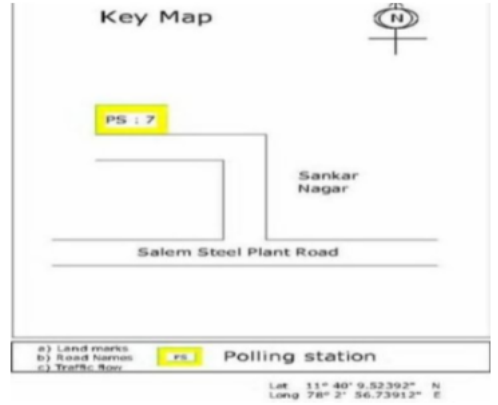

Google Map View

Polling Station Building Front View

Polling Station Front View

Cad View

Key MAP View

1 பெயர் : ஜெயபிரியா - கணவர் பெயர்: கிருஷ்ணமூர்த்தி - வீட்டு எண் : 1/150-D வயது : 34 பாலினம் : பெண் Photo is available	ROS0127688	2 பெயர் : இன்பரசி கி தந்தையின் பெயர்: கிருஷ்ணமூர்த்தி வீட்டு எண் : 1/150 இ வயது : 20 பாலினம் : பெண் Photo is available	ROS2199636	3 பெயர் : அமுத சந்திர வள்ளி - கணவர் பெயர்: ரதனகுமார் - வீட்டு எண் : 2 வயது : 49 பாலினம் : பெண் Photo is available	ROS0263806
4 பெயர் : தமிழரசி கணவர் பெயர்: தங்கதுரை - வீட்டு எண் : 2 வயது : 31 பாலினம் : பெண் Photo is available	ROS0897215	5 பெயர் : சுகா கிருஷ்ணன் கணவர் பெயர்: சதிஷ்குமார் வீட்டு எண் : 2-2/154 வயது : 30 பாலினம் : பெண் Photo is available	ROS2318442	6 பெயர் : அஞ்சுகம் - தந்தையின் பெயர்: செல்வராஜ் - வீட்டு எண் : 2/2-218 வயது : 39 பாலினம் : ஆண் Photo is available	GMV2412518
7 பெயர் : கணேசன் இதரர் பெயர்: கலைமணி வீட்டு எண் : 2-2/224 வயது : 71 பாலினம் : ஆண் Photo is available	ROS2247419	8 பெயர் : தனபால் - தந்தையின் பெயர்: சண்முகம் - வீட்டு எண் : 2-2-228 வயது : 49 பாலினம் : ஆண் Photo is available	ROS1134501	9 பெயர் : பரணி - தந்தையின் பெயர்: ராஜேந்திரன் - வீட்டு எண் : 2-2-230 வயது : 36 பாலினம் : ஆண் Photo is available	ROS0565465
10 பெயர் : ரம்யா - கணவர் பெயர்: தங்கராஜ் - வீட்டு எண் : 2-2-249-4 வயது : 35 பாலினம் : பெண் Photo is available	ROS0347690	11 பெயர் : அம்பிக.பி கணவர் பெயர்: ர்.மூர்த்தி வீட்டு எண் : 2-2/220 3/111 வயது : 35 பாலினம் : பெண் Photo is available	ROS1037464	12 பெயர் : மாதையன் - தந்தையின் பெயர்: முனுசாமிநாயுடு - வீட்டு எண் : 2-53 வயது : 81 பாலினம் : ஆண் Photo is available	ROS1144252
13 பெயர் : நிதி பிரபு தந்தையின் பெயர்: காஞ்சித்தலைவன் வீட்டு எண் : 2/92-6 வயது : 23 பாலினம் : ஆண் Photo is available	ROS1934694	14 பெயர் : உதயகுமார் தந்தையின் பெயர்: ஆறுமுகம் - வீட்டு எண் : 2/125 வயது : 62 பாலினம் : ஆண் Photo is available	RTW0789495	15 பெயர் : அமுதா - கணவர் பெயர்: உதயகுமார் - வீட்டு எண் : 2/125 வயது : 53 பாலினம் : பெண் Photo is available	RTW0789461
16 பெயர் : சுப்ரமணி - தந்தையின் பெயர்: செல்லப்பகவுண்டர் - வீட்டு எண் : 2/172 வயது : 61 பாலினம் : ஆண் Photo is available	ROS1401850	17 பெயர் : ராஜசேகரன் - தந்தையின் பெயர்: ரங்கநாதன் - வீட்டு எண் : 2/226 வயது : 44 பாலினம் : ஆண் Photo is available	HKR2147379	18 பெயர் : அருணா கணவர் பெயர்: ராஜசேகரன் வீட்டு எண் : 2/226 வயது : 43 பாலினம் : பெண் Photo is available	ROS0988105
19 பெயர் : அபர்ணாதேவி - தந்தையின் பெயர்: மனோரஞ்சிதம் - வீட்டு எண் : 2-229 வயது : 32 பாலினம் : பெண் Photo is available	ROS0347724	20 பெயர் : ஹரி பிரசன்னா தந்தையின் பெயர்: ராஜன் வீட்டு எண் : 2/229-ஏ வயது : 36 பாலினம் : ஆண் Photo is available	ROS2139079	21 பெயர் : கோவிந்தராஜ் தந்தையின் பெயர்: பச்சமுத்து - வீட்டு எண் : 2/333 வயது : 33 பாலினம் : ஆண் Photo is available	ROS0263798
22 பெயர் : பிருந்தா கோதண்டராமன் கணவர் பெயர்: பி சதீஷ் வீட்டு எண் : 2/348 வயது : 21 பாலினம் : பெண் Photo is available	ROS2309011	23 பெயர் : சிவகாமி - கணவர் பெயர்: சுப்ரமணி - வீட்டு எண் : 3/103 வயது : 52 பாலினம் : பெண் Photo is available	ROS1127810	24 பெயர் : சுரேஷ் குமார் தந்தையின் பெயர்: சுப்பிரமணி வீட்டு எண் : 3/103 வயது : 34 பாலினம் : ஆண் Photo is available	ROS2028322
25 பெயர் : சினேகப்பிரியா கணவர் பெயர்: சுரேஷ் குமார் வீட்டு எண் : 3/103 வயது : 24 பாலினம் : பெண் Photo is available	ROS1935485	26 பெயர் : ராஜேந்திரன் தந்தையின் பெயர்: நடேசன் - வீட்டு எண் : 3/121 வயது : 69 பாலினம் : ஆண் Photo is available	HKR1182625	27 பெயர் : சாரதாம்பாள் கணவர் பெயர்: ராஜேந்திரன் - வீட்டு எண் : 3/121 வயது : 58 பாலினம் : பெண் Photo is available	ROS1130046
28 பெயர் : சிலம்பரசன் தந்தையின் பெயர்: ராஜேந்திரன் வீட்டு எண் : 3/121 வயது : 41 பாலினம் : ஆண் Photo is available	HKR2147304	29 பெயர் : தில்லையரசன் தந்தையின் பெயர்: ராஜேந்திரன் - வீட்டு எண் : 3/121 வயது : 39 பாலினம் : ஆண் Photo is available	HKR2150019	30 பெயர் : திவ்யா கணவர் பெயர்: தில்லையரசன் வீட்டு எண் : 3/121 வயது : 34 பாலினம் : பெண் Photo is available	ROS2008316