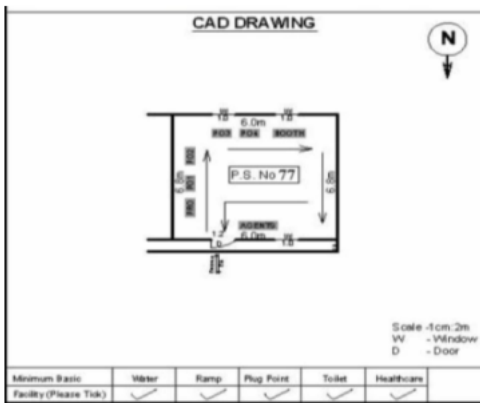

Google Map View

Polling Station Building Front View

Polling Station Front View

Cad View

Key MAP View

1 பெயர் : பாப்பாத்தி - கணவர் பெயர்: ராமசாமி - வீட்டு எண் : 2 வயது : 66 பாலினம் : பெண்	ROS1281401 Photo is available	S 2 பெயர் : கௌதமன் தந்தையின் பெயர்: சேகர் வீட்டு எண் : 2/725 வயது : 24 பாலினம் : ஆண்	ROS1843614 Photo is available	3 பெயர் : ராமன் - தந்தையின் பெயர்: கந்தசாமிசெட்டி - வீட்டு எண் : 3 வயது : 66 பாலினம் : ஆண்	ROS1281419 Photo is available
4 பெயர் : மஞ்சுபூர் சீனிவாசன் தாயின் பெயர்: பிரியா வீட்டு எண் : 3/174-1 வயது : 19 பாலினம் : பெண்	ROS2319044 Photo is available	5 பெயர் : பழனிசாமி - தந்தையின் பெயர்: கிருஷ்ணசெட்டி - வீட்டு எண் : 5 வயது : 88 பாலினம் : ஆண்	ROS1281427 Photo is available	6 பெயர் : நாகராஜ் - தந்தையின் பெயர்: பழனிசாமி - வீட்டு எண் : 5 வயது : 46 பாலினம் : ஆண்	BDW2078061 Photo is available
7 பெயர் : பரமேஸ்வரி - கணவர் பெயர்: மகேஷ்வரன் - வீட்டு எண் : 5-778 வயது : 52 பாலினம் : பெண்	ROS0479691 Photo is available	8 பெயர் : கவிதா - தந்தையின் பெயர்: மகேஷ்வரன் - வீட்டு எண் : 5-778 வயது : 33 பாலினம் : பெண்	ROS0479683 Photo is available	9 பெயர் : செல்வம் - தந்தையின் பெயர்: சின்னசாமிசெட்டியார் - வீட்டு எண் : 6 வயது : 58 பாலினம் : ஆண்	ROS1281443 Photo is available
10 பெயர் : தங்கமணி - கணவர் பெயர்: செல்வம் - வீட்டு எண் : 6 வயது : 56 பாலினம் : பெண்	ROS1281450 Photo is available	11 பெயர் : மோகன் சுந்தரம் - தந்தையின் பெயர்: பாஸ்கர் - வீட்டு எண் : 6 வயது : 36 பாலினம் : ஆண்	ROS0670968 Photo is available	12 பெயர் : மனோம்ணி - கணவர் பெயர்: மாணிக்கம் - வீட்டு எண் : 6-1 வயது : 54 பாலினம் : பெண்	ROS0021048 Photo is available
13 பெயர் : கனகா - கணவர் பெயர்: சுப்ரமணியம் - வீட்டு எண் : 6/1-1 வயது : 86 பாலினம் : பெண்	ROS1299692 Photo is available	14 பெயர் : மல்லையன் - தந்தையின் பெயர்: சுப்ரமணியன் - வீட்டு எண் : 6/1-1 வயது : 69 பாலினம் : ஆண்	ROS1299726 Photo is available	15 பெயர் : மங்கம்மாள் - கணவர் பெயர்: மல்லையன் - வீட்டு எண் : 6/1-1 வயது : 61 பாலினம் : பெண்	ROS1299734 Photo is available
16 பெயர் : சாரதாசுந்தரம் - கணவர் பெயர்: சுந்தரம் - வீட்டு எண் : 6/1-1 வயது : 56 பாலினம் : பெண்	ROS0764852 Photo is available	17 பெயர் : சுந்தரம் - தந்தையின் பெயர்: கோவிந்தராஜ் - வீட்டு எண் : 6/1-1 வயது : 52 பாலினம் : ஆண்	ROS0389353 Photo is available	18 பெயர் : கந்தசாமி - தந்தையின் பெயர்: மல்லையன் - வீட்டு எண் : 6/1-1 வயது : 43 பாலினம் : ஆண்	BDW1300680 Photo is available
19 பெயர் : செல்வம் - தந்தையின் பெயர்: பழனிசாமி - வீட்டு எண் : 6-1B வயது : 50 பாலினம் : ஆண்	ROS0021055 Photo is available	20 பெயர் : சதீஸ்குமார் - தந்தையின் பெயர்: செல்வம் - வீட்டு எண் : 6-5 வயது : 32 பாலினம் : ஆண்	ROS0974477 Photo is available	21 பெயர் : தீபா தந்தையின் பெயர்: வால்மீகி வீட்டு எண் : 6/5 வயது : 24 பாலினம் : பெண்	NLT2207702 Photo is available
22 பெயர் : ராஜம்மாள் - கணவர் பெயர்: ராமு - வீட்டு எண் : 6-6 வயது : 71 பாலினம் : பெண்	ROS0200170 Photo is available	23 பெயர் : குமார் - தந்தையின் பெயர்: சண்முகம் - வீட்டு எண் : 6-10 வயது : 35 பாலினம் : ஆண்	ROS0088955 Photo is available	24 பெயர் : மைதிலி தந்தையின் பெயர்: மோகன் வீட்டு எண் : 6-11 வயது : 27 பாலினம் : பெண்	ROS1105980 Photo is available
25 பெயர் : கனிஷா மோ தந்தையின் பெயர்: மோகன் வீட்டு எண் : 6/11 வயது : 21 பாலினம் : பெண்	ROS2159838 Photo is available	26 பெயர் : கிரிஜா - கணவர் பெயர்: குமார் - வீட்டு எண் : 6-12B வயது : 33 பாலினம் : பெண்	ROS0385146 Photo is available	27 பெயர் : வனிதா - கணவர் பெயர்: பாஸ்கர் - வீட்டு எண் : 6-12-b வயது : 52 பாலினம் : பெண்	ROS0709212 Photo is available
S 28 பெயர் : கவிதா - கணவர் பெயர்: நடராஜன் - வீட்டு எண் : 6-2-C வயது : 33 பாலினம் : பெண்	ROS0587238 Photo is available	29 பெயர் : ராஜ்குமார் தந்தையின் பெயர்: நாகராஜ் வீட்டு எண் : 6/20 வயது : 26 பாலினம் : ஆண்	ROS1021617 Photo is available	30 பெயர் : திலகா - கணவர் பெயர்: சுப்ரமணி - வீட்டு எண் : 6-30 வயது : 45 பாலினம் : பெண்	ROS0088682 Photo is available