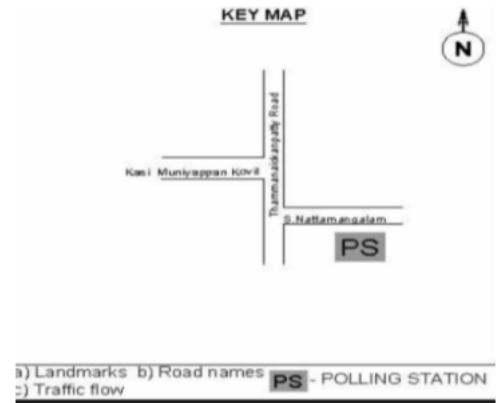

Google Map View

Polling Station Building Front View

Polling Station Front View

Cad View

Key MAP View

<p>S 1</p> <p>பெயர் : வீரம்மாள் - கணவர் பெயர்: செல்வப்பன் - வீட்டு எண் : 1-113 வயது : 72 பாலினம் : பெண்</p> <p>Photo is available</p>	<p>ROS0929406</p>	<p>S 2</p> <p>பெயர் : அருள் குமார் - தந்தையின் பெயர்: ஐயப்பன் - வீட்டு எண் : 1-183 வயது : 29 பாலினம் : ஆண்</p> <p>Photo is available</p>	<p>ROS0710335</p>	<p>3</p> <p>பெயர் : முகமதுபாசில் - தந்தையின் பெயர்: காதர்அலி - வீட்டு எண் : 2/302, வயது : 30 பாலினம் : ஆண்</p> <p>Photo is available</p>	<p>ROS0588996</p>
<p>S 4</p> <p>பெயர் : பூபதி குமார் - தந்தையின் பெயர்: குமார் வீட்டு எண் : 5/803 வயது : 21 பாலினம் : ஆண்</p> <p>Photo is available</p>	<p>ROS2244556</p>	<p>5</p> <p>பெயர் : கௌசல்யா - தந்தையின் பெயர்: முருகன் - வீட்டு எண் : 7 வயது : 28 பாலினம் : பெண்</p> <p>Photo is available</p>	<p>ROS0929349</p>	<p>S 6</p> <p>பெயர் : அகிலாண்டேஷ்வரி - கணவர் பெயர்: ரமேஷ் வீட்டு எண் : 7-24 வயது : 40 பாலினம் : பெண்</p> <p>Photo is available</p>	<p>ROS0386748</p>
<p>7</p> <p>பெயர் : மணிகண்டன் - தாயின் பெயர்: பார்வதி - வீட்டு எண் : 7-26 வயது : 36 பாலினம் : ஆண்</p> <p>Photo is available</p>	<p>ROS0387100</p>	<p>8</p> <p>பெயர் : சண்முகசுந்தரம் - தந்தையின் பெயர்: சின்னண்ணன் - வீட்டு எண் : 7-71 வயது : 33 பாலினம் : ஆண்</p> <p>Photo is available</p>	<p>ROS0386664</p>	<p>9</p> <p>பெயர் : விக்னேஷ்பாரதி - தந்தையின் பெயர்: முனுசாமி - வீட்டு எண் : 7/81-1,தானங்கரடு, வயது : 30 பாலினம் : ஆண்</p> <p>Photo is available</p>	<p>IYE1055961</p>
<p>10</p> <p>பெயர் : சங்கமேஸ்வரி - தந்தையின் பெயர்: சைலேந்திரக்குமார் - வீட்டு எண் : 7-82 வயது : 32 பாலினம் : பெண்</p> <p>Photo is available</p>	<p>ROS0502419</p>	<p>11</p> <p>பெயர் : விஜய் - தந்தையின் பெயர்: தங்கமணி வீட்டு எண் : 7/84 வயது : 23 பாலினம் : ஆண்</p> <p>Photo is available</p>	<p>ROS2018356</p>	<p>12</p> <p>பெயர் : கண்ணன் - தந்தையின் பெயர்: தியாகராஜன் - வீட்டு எண் : 7-85 வயது : 50 பாலினம் : ஆண்</p> <p>Photo is available</p>	<p>BDW3354966</p>
<p>13</p> <p>பெயர் : ராசாத்தி - கணவர் பெயர்: கண்ணன் - வீட்டு எண் : 7-85 வயது : 43 பாலினம் : பெண்</p> <p>Photo is available</p>	<p>ROS1273697</p>	<p>14</p> <p>பெயர் : பிரதாப் - தந்தையின் பெயர்: கண்ணன் - வீட்டு எண் : 7-85 வயது : 27 பாலினம் : ஆண்</p> <p>Photo is available</p>	<p>ROS0929539</p>	<p>15</p> <p>பெயர் : கோவிந்தன் - தாயின் பெயர்: சாந்தி - வீட்டு எண் : 7-88 வயது : 64 பாலினம் : ஆண்</p> <p>Photo is available</p>	<p>ROS0386581</p>
<p>16</p> <p>பெயர் : அருள் - தந்தையின் பெயர்: பெருமாள் - வீட்டு எண் : 7-88 வயது : 53 பாலினம் : ஆண்</p> <p>Photo is available</p>	<p>BDW1298801</p>	<p>17</p> <p>பெயர் : பெருமாள் - தந்தையின் பெயர்: நல்லுசாமி - வீட்டு எண் : 7-89 வயது : 72 பாலினம் : ஆண்</p> <p>Photo is available</p>	<p>ROS1273713</p>	<p>18</p> <p>பெயர் : ஜெயம் - கணவர் பெயர்: பெருமாள் - வீட்டு எண் : 7-89 வயது : 62 பாலினம் : பெண்</p> <p>Photo is available</p>	<p>ROS1273721</p>
<p># 19</p> <p>பெயர் : கேசவன் - தந்தையின் பெயர்: பெருமாள் - வீட்டு எண் : 7-89 வயது : 46 பாலினம் : ஆண்</p> <p>Photo is available</p>	<p>BDW2084812</p>	<p>20</p> <p>பெயர் : மணிகண்டன் - தந்தையின் பெயர்: பெருமாள் - வீட்டு எண் : 7-89 வயது : 44 பாலினம் : ஆண்</p> <p>Photo is available</p>	<p>BDW2088789</p>	<p>21</p> <p>பெயர் : ரம்பா - கணவர் பெயர்: மணிகண்டன் வீட்டு எண் : 7/89 வயது : 36 பாலினம் : பெண்</p> <p>Photo is available</p>	<p>ROS2277697</p>
<p>22</p> <p>பெயர் : தினேஸ்குமார் - தந்தையின் பெயர்: அருள் - வீட்டு எண் : 7-89 வயது : 30 பாலினம் : ஆண்</p> <p>Photo is available</p>	<p>ROS1924950</p>	<p>23</p> <p>பெயர் : ஹரிஹரசுதன் - தந்தையின் பெயர்: அருள் - வீட்டு எண் : 7-89 வயது : 27 பாலினம் : ஆண்</p> <p>Photo is available</p>	<p>ROS0929471</p>	<p>S 24</p> <p>பெயர் : புருசோத்தமன் - தந்தையின் பெயர்: பழனி சாமி வீட்டு எண் : 7/90 வயது : 32 பாலினம் : ஆண்</p> <p>Photo is available</p>	<p>ROS1889526</p>
<p>S 25</p> <p>பெயர் : சாரத்குமார் - தந்தையின் பெயர்: பழனிசாமி வீட்டு எண் : 7/90 வயது : 30 பாலினம் : ஆண்</p> <p>Photo is available</p>	<p>ROS1909126</p>	<p>S 26</p> <p>பெயர் : புகழேந்தி - தந்தையின் பெயர்: பழனிசாமி வீட்டு எண் : 7/90 வயது : 27 பாலினம் : ஆண்</p> <p>Photo is available</p>	<p>ROS1897099</p>	<p>27</p> <p>பெயர் : செல்வம் - தந்தையின் பெயர்: பெரியசாமி - வீட்டு எண் : 7-92 வயது : 51 பாலினம் : ஆண்</p> <p>Photo is available</p>	<p>ROS0201269</p>
<p>28</p> <p>பெயர் : பெரியம்மாள் - கணவர் பெயர்: சுந்தரம் - வீட்டு எண் : 7-92 வயது : 45 பாலினம் : பெண்</p> <p>Photo is available</p>	<p>ROS0201244</p>	<p>29</p> <p>பெயர் : லட்சுமி - கணவர் பெயர்: செல்வம் - வீட்டு எண் : 7-92 வயது : 45 பாலினம் : பெண்</p> <p>Photo is available</p>	<p>ROS0201251</p>	<p>30</p> <p>பெயர் : கோவிந்தம்மாள் - கணவர் பெயர்: இராமு - வீட்டு எண் : 7-93 வயது : 79 பாலினம் : பெண்</p> <p>Photo is available</p>	<p>ROS1273747</p>