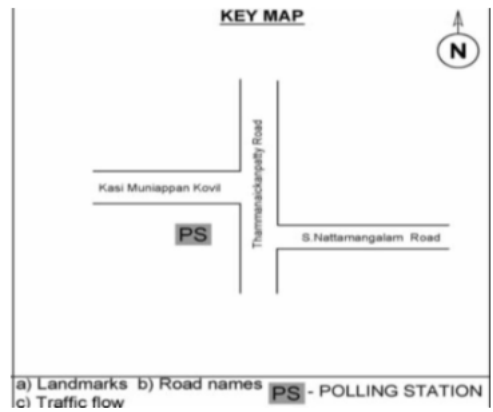

Google Map View

Polling Station Building Front View

Polling Station Front View

Cad View

Key MAP View

1	ROS0832949	பெயர் : சுப்புலட்சுமி - கணவர் பெயர் : கணகராஜ் - வீட்டு எண் : 1-2-313 வயது : 35 பாலினம் : பெண்	Photo is available	2	ROS0588632	பெயர் : கவிதா - கணவர் பெயர் : மணிமாறன் - வீட்டு எண் : 7 வயது : 49 பாலினம் : பெண்	Photo is available	3	ROS0588699	பெயர் : ரஞ்சிதம் - கணவர் பெயர் : பூபாலன் - வீட்டு எண் : 7 வயது : 43 பாலினம் : பெண்	Photo is available
4	ROS2155737	பெயர் : பவித்ரா சு தந்தையின் பெயர் : சுந்தர்ராஜி வீட்டு எண் : 7/11 வயது : 22 பாலினம் : பெண்	Photo is available	5	ROS0588871	பெயர் : சங்குமதி - கணவர் பெயர் : ஆனந்த் - வீட்டு எண் : 7-17A வயது : 43 பாலினம் : பெண்	Photo is available	6	ROS1874288	பெயர் : கஸ்தூரி ஸ்ரீதர் கணவர் பெயர் : ஸ்ரீதர் ஸ்ரீதர் வீட்டு எண் : 7/83 வயது : 46 பாலினம் : பெண்	Photo is available
7	ROS2052009	பெயர் : சுகதிஷ் தந்தையின் பெயர் : சுரேஷ் வீட்டு எண் : 7/149 வயது : 22 பாலினம் : ஆண்	Photo is available	8	ROS2094431	பெயர் : ஜீவானந்தம் ஆ தாயின் பெயர் : சங்குமதி வீட்டு எண் : 7/176ஏ வயது : 21 பாலினம் : ஆண்	Photo is available	9	ROS0929679	பெயர் : சரவணகுமார் - தந்தையின் பெயர் : கணேசன் - வீட்டு எண் : 7-203 வயது : 27 பாலினம் : ஆண்	Photo is available
10	ROS0588673	பெயர் : பூஷ்பா - கணவர் பெயர் : சசிக்குமார் - வீட்டு எண் : 7-258 வயது : 36 பாலினம் : பெண்	Photo is available	11	ROS0764563	பெயர் : மாலா - கணவர் பெயர் : சண்முகம் - வீட்டு எண் : 7-259 வயது : 50 பாலினம் : பெண்	Photo is available	12	ROS0764571	பெயர் : சண்முகபிரியா - தாயின் பெயர் : மாலா - வீட்டு எண் : 7-259 வயது : 30 பாலினம் : பெண்	Photo is available
13	ROS1275775	பெயர் : லட்சுமி - கணவர் பெயர் : காந்தி - வீட்டு எண் : 7-260 வயது : 73 பாலினம் : பெண்	Photo is available	14	ROS1275783	பெயர் : விஜயகுமார் - தந்தையின் பெயர் : காந்தி - வீட்டு எண் : 7-260 வயது : 51 பாலினம் : ஆண்	Photo is available	15	BDW2084218	பெயர் : சுகுணா - தந்தையின் பெயர் : விஜயகுமார் - வீட்டு எண் : 7-260 வயது : 47 பாலினம் : ஆண்	Photo is available
16	BDW2072619	பெயர் : சிவகுமார் - தந்தையின் பெயர் : காந்தி - வீட்டு எண் : 7-260 வயது : 43 பாலினம் : ஆண்	Photo is available	17	ROS2146272	பெயர் : மகேஸ் குமார் தந்தையின் பெயர் : விஜயகுமார் வீட்டு எண் : 7/261 வயது : 20 பாலினம் : ஆண்	Photo is available	18	BDW2084044	பெயர் : கருணாநிதி - தந்தையின் பெயர் : சதாசிவம் - வீட்டு எண் : 7-262 வயது : 40 பாலினம் : ஆண்	Photo is available
19	BDW2083749	பெயர் : அரசுகுமார் - தந்தையின் பெயர் : சதாசிவம் - வீட்டு எண் : 7-262 வயது : 39 பாலினம் : ஆண்	Photo is available	20	BDW2088888	பெயர் : கந்தம்மாள் - கணவர் பெயர் : இராமசந்திரன் - வீட்டு எண் : 7-263 வயது : 46 பாலினம் : பெண்	Photo is available	21	BDW3104007	பெயர் : காமராஜ் - தந்தையின் பெயர் : சென்றாயன் - வீட்டு எண் : 7-265 வயது : 62 பாலினம் : ஆண்	Photo is available
22	ROS1275817	பெயர் : சரோஜா - கணவர் பெயர் : காமராஜ் - வீட்டு எண் : 7-265 வயது : 61 பாலினம் : பெண்	Photo is available	23	BDW2086494	பெயர் : பெருமாள் - தந்தையின் பெயர் : காமராஜ் - வீட்டு எண் : 7-265 வயது : 43 பாலினம் : ஆண்	Photo is available	24	ROS0387167	பெயர் : மைக்கேல் தந்தையின் பெயர் : காமராஜ் - வீட்டு எண் : 7-265 வயது : 36 பாலினம் : ஆண்	Photo is available
25	BDW1301019	பெயர் : மாலா - கணவர் பெயர் : பழனிவேல் - வீட்டு எண் : 7-267 வயது : 56 பாலினம் : பெண்	Photo is available	26	ROS0077420	பெயர் : ராமசந்திரன் - தந்தையின் பெயர் : வரதராஜ் - வீட்டு எண் : 7-267 வயது : 51 பாலினம் : ஆண்	Photo is available	27	BDW2734200	பெயர் : கஸ்தூரி - கணவர் பெயர் : சேகர் - வீட்டு எண் : 7-268 வயது : 66 பாலினம் : பெண்	Photo is available
28	BDW2088748	பெயர் : கமல் - தந்தையின் பெயர் : சேகர் - வீட்டு எண் : 7-268 வயது : 41 பாலினம் : ஆண்	Photo is available	29	ROS1275825	பெயர் : சாந்தி - கணவர் பெயர் : கோவிந்தன் - வீட்டு எண் : 7-269 வயது : 63 பாலினம் : பெண்	Photo is available	30	ROS0089458	பெயர் : தனலட்சுமி - கணவர் பெயர் : கணேசன் - வீட்டு எண் : 7-269 வயது : 53 பாலினம் : பெண்	Photo is available