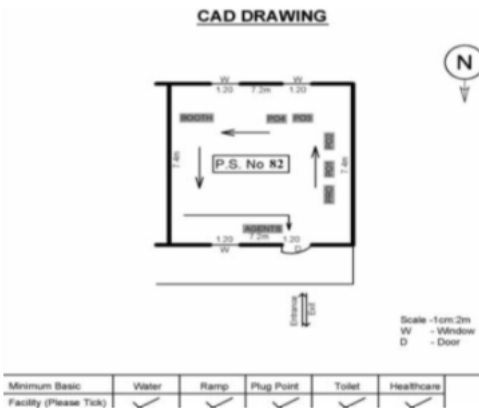

Google Map View

Polling Station Building Front View

Polling Station Front View

Cad View

Key MAP View

1	ROS0832949	பெயர் : சுப்புலட்சுமி - கணவர் பெயர் : கணகராஜ் - வீட்டு எண் : 1-2-313 வயது : 35 பாலினம் : பெண்	Photo is available	2	ROS0588632	பெயர் : கவிதா - கணவர் பெயர் : மணிமாறன் - வீட்டு எண் : 7 வயது : 49 பாலினம் : பெண்	Photo is available	3	ROS0588699	பெயர் : ரஞ்சிதம் - கணவர் பெயர் : பூபாலன் - வீட்டு எண் : 7 வயது : 43 பாலினம் : பெண்	Photo is available
4	ROS2155737	பெயர் : பவித்ரா சு தந்தையின் பெயர் : சுந்தர்ராஜி வீட்டு எண் : 7/11 வயது : 22 பாலினம் : பெண்	Photo is available	5	ROS0588871	பெயர் : சங்குமதி - கணவர் பெயர் : ஆனந்த் - வீட்டு எண் : 7-17A வயது : 43 பாலினம் : பெண்	Photo is available	6	ROS1874288	பெயர் : கஸ்தூரி ஸ்ரீதர் கணவர் பெயர் : ஸ்ரீதர் ஸ்ரீதர் வீட்டு எண் : 7/83 வயது : 46 பாலினம் : பெண்	Photo is available
7	ROS2052009	பெயர் : சுகதிஷ் தந்தையின் பெயர் : சுரேஷ் வீட்டு எண் : 7/149 வயது : 22 பாலினம் : ஆண்	Photo is available	8	ROS2094431	பெயர் : ஜீவானந்தம் ஆ தாயின் பெயர் : சங்குமதி வீட்டு எண் : 7/176ஏ வயது : 21 பாலினம் : ஆண்	Photo is available	9	ROS0929679	பெயர் : சரவணகுமார் - தந்தையின் பெயர் : கணேசன் - வீட்டு எண் : 7-203 வயது : 27 பாலினம் : ஆண்	Photo is available
10	ROS0588673	பெயர் : பூஷ்பா - கணவர் பெயர் : சசிக்குமார் - வீட்டு எண் : 7-258 வயது : 36 பாலினம் : பெண்	Photo is available	11	ROS0764563	பெயர் : மாலா - கணவர் பெயர் : சண்முகம் - வீட்டு எண் : 7-259 வயது : 50 பாலினம் : பெண்	Photo is available	12	ROS0764571	பெயர் : சண்முகபிரியா - தாயின் பெயர் : மாலா - வீட்டு எண் : 7-259 வயது : 30 பாலினம் : பெண்	Photo is available
13	ROS1275775	பெயர் : லட்சுமி - கணவர் பெயர் : காந்தி - வீட்டு எண் : 7-260 வயது : 73 பாலினம் : பெண்	Photo is available	14	ROS1275783	பெயர் : விஜயகுமார் - தந்தையின் பெயர் : காந்தி - வீட்டு எண் : 7-260 வயது : 51 பாலினம் : ஆண்	Photo is available	15	BDW2084218	பெயர் : சுகுணா - தந்தையின் பெயர் : விஜயகுமார் - வீட்டு எண் : 7-260 வயது : 47 பாலினம் : ஆண்	Photo is available
16	BDW2072619	பெயர் : சிவகுமார் - தந்தையின் பெயர் : காந்தி - வீட்டு எண் : 7-260 வயது : 43 பாலினம் : ஆண்	Photo is available	17	ROS2146272	பெயர் : மகேஸ் குமார் தந்தையின் பெயர் : விஜயகுமார் வீட்டு எண் : 7/261 வயது : 20 பாலினம் : ஆண்	Photo is available	18	BDW2084044	பெயர் : கருணாநிதி - தந்தையின் பெயர் : சதாசிவம் - வீட்டு எண் : 7-262 வயது : 40 பாலினம் : ஆண்	Photo is available
19	BDW2083749	பெயர் : அரசுகுமார் - தந்தையின் பெயர் : சதாசிவம் - வீட்டு எண் : 7-262 வயது : 39 பாலினம் : ஆண்	Photo is available	20	BDW2088888	பெயர் : கந்தம்மாள் - கணவர் பெயர் : இராமசந்திரன் - வீட்டு எண் : 7-263 வயது : 46 பாலினம் : பெண்	Photo is available	21	BDW3104007	பெயர் : காமராஜ் - தந்தையின் பெயர் : சென்றாயன் - வீட்டு எண் : 7-265 வயது : 62 பாலினம் : ஆண்	Photo is available
22	ROS1275817	பெயர் : சரோஜா - கணவர் பெயர் : காமராஜ் - வீட்டு எண் : 7-265 வயது : 61 பாலினம் : பெண்	Photo is available	23	BDW2086494	பெயர் : பெருமாள் - தந்தையின் பெயர் : காமராஜ் - வீட்டு எண் : 7-265 வயது : 43 பாலினம் : ஆண்	Photo is available	24	ROS0387167	பெயர் : மைக்கேல் தந்தையின் பெயர் : காமராஜ் - வீட்டு எண் : 7-265 வயது : 36 பாலினம் : ஆண்	Photo is available
25	BDW1301019	பெயர் : மாலா - கணவர் பெயர் : பழனிவேல் - வீட்டு எண் : 7-267 வயது : 56 பாலினம் : பெண்	Photo is available	26	ROS0077420	பெயர் : ராமசந்திரன் - தந்தையின் பெயர் : வரதராஜ் - வீட்டு எண் : 7-267 வயது : 51 பாலினம் : ஆண்	Photo is available	27	BDW2734200	பெயர் : கஸ்தூரி - கணவர் பெயர் : சேகர் - வீட்டு எண் : 7-268 வயது : 66 பாலினம் : பெண்	Photo is available
28	BDW2088748	பெயர் : கமல் - தந்தையின் பெயர் : சேகர் - வீட்டு எண் : 7-268 வயது : 41 பாலினம் : ஆண்	Photo is available	29	ROS1275825	பெயர் : சாந்தி - கணவர் பெயர் : கோவிந்தன் - வீட்டு எண் : 7-269 வயது : 63 பாலினம் : பெண்	Photo is available	30	ROS0089458	பெயர் : தனலட்சுமி - கணவர் பெயர் : கணேசன் - வீட்டு எண் : 7-269 வயது : 53 பாலினம் : பெண்	Photo is available