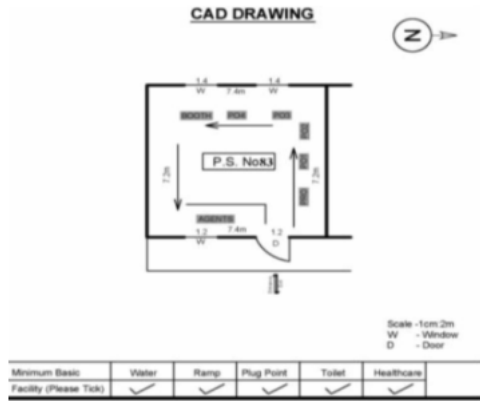

Google Map View

Polling Station Building Front View

Polling Station Front View

Cad View

Key MAP View

சட்டமன்றத் தொகுதியின் எண் மற்றும் பெயர் : 91-வீரபாண்டி

பிரிவு எண் மற்றும் பெயர் 1-அமானிகொண்டலாம்பட்டி(வ.கி) மற்றும் (ஊ), வார்டு7,களர் காடு