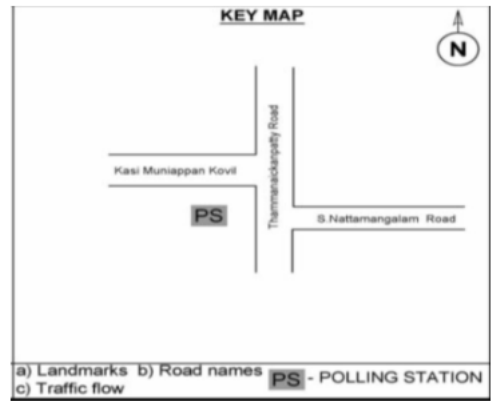

Google Map View

Polling Station Building Front View

Polling Station Front View

Cad View

Key MAP View

சட்டமன்றத் தொகுதியின் எண் மற்றும் பெயர் : 91-வீரபாண்டி

பிரிவு எண் மற்றும் பெயர் 1-அமானிகொண்டலாம்பட்டி(வ.கி) மற்றும் (ஊ), வார்டு7,களர் காடு